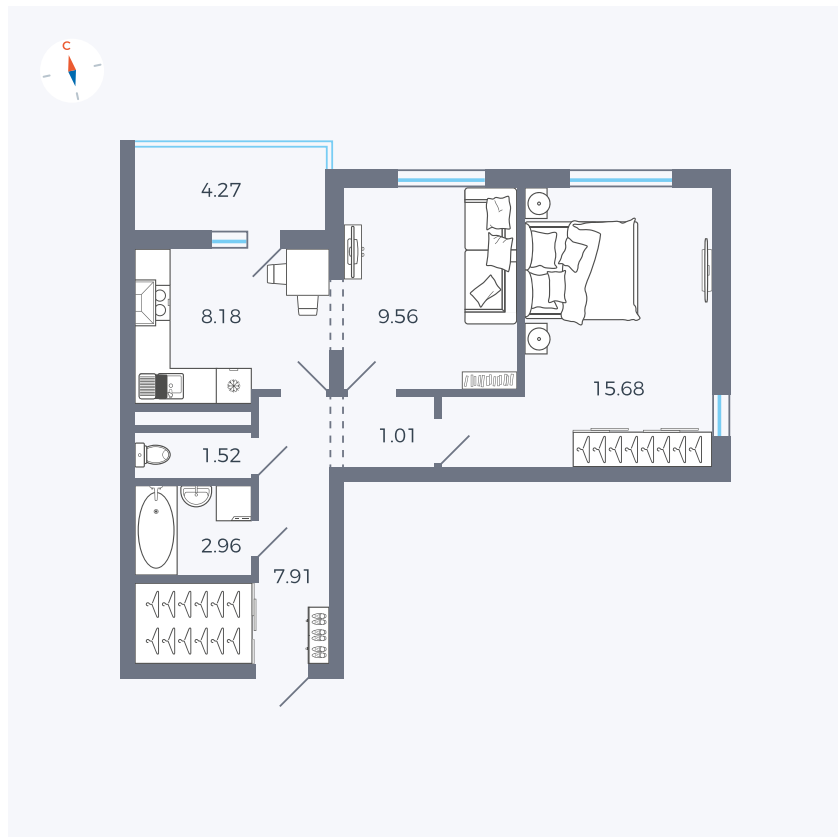

Планировка Тип 220

Квартира 110

Квартал 44.2 / Дом 1 / Секция 1 / Этаж 12

Комнат	2
Площадь	49.96 м ²
Срок сдачи	Дом сдан
Вид из окна	Улица

Отделка

Цена: **0 Р**

Вы можете забронировать эту квартиру, или получить консультацию позвонив по номеру