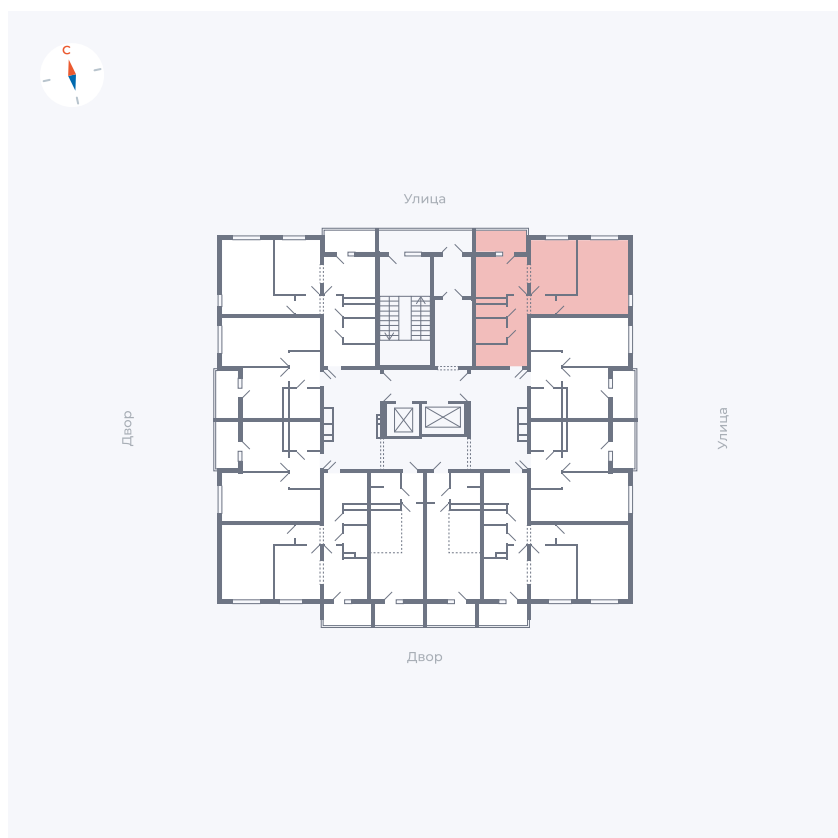

На этаже

Для заметок

Дата генерации: 04.04.2025