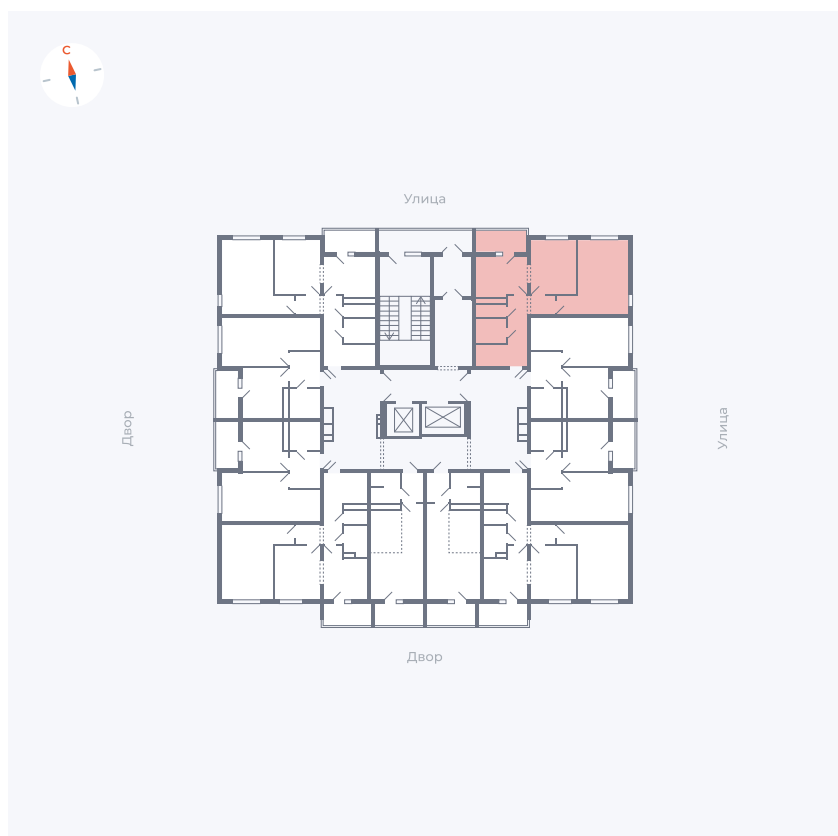

На этаже

Для заметок

Дата генерации: 22.01.2025