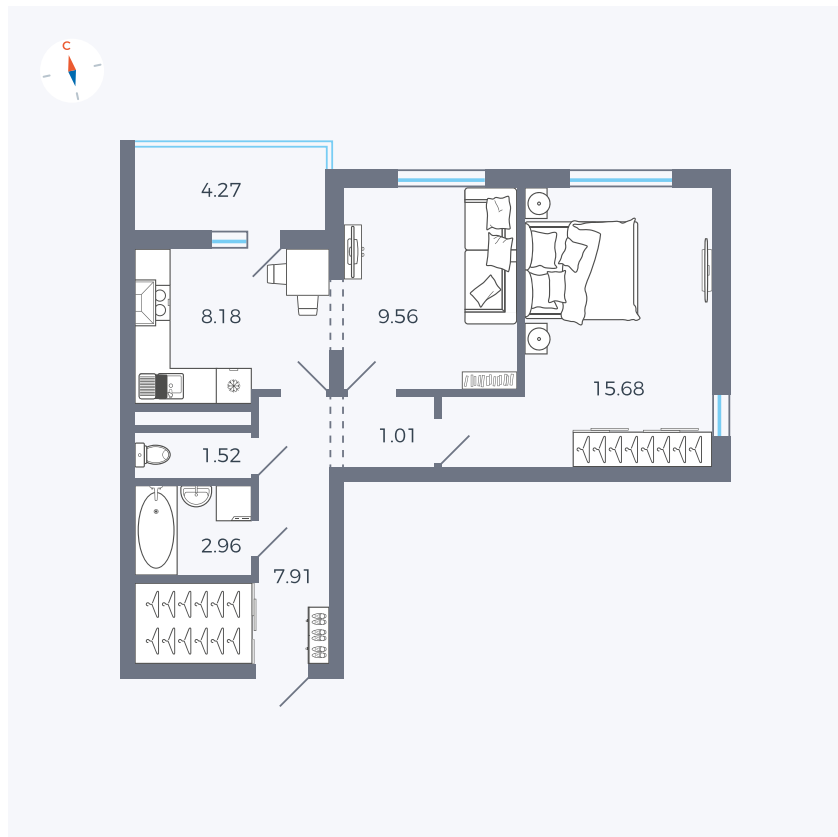

Планировка Тип 220

# Квартира 110

Квартал 44.2 / Дом 1 / Секция 1 / Этаж 12

Комнат	2
Площадь	49.96 м <sup>2</sup>
Срок сдачи	II кв. 2025
Вид из окна	Улица