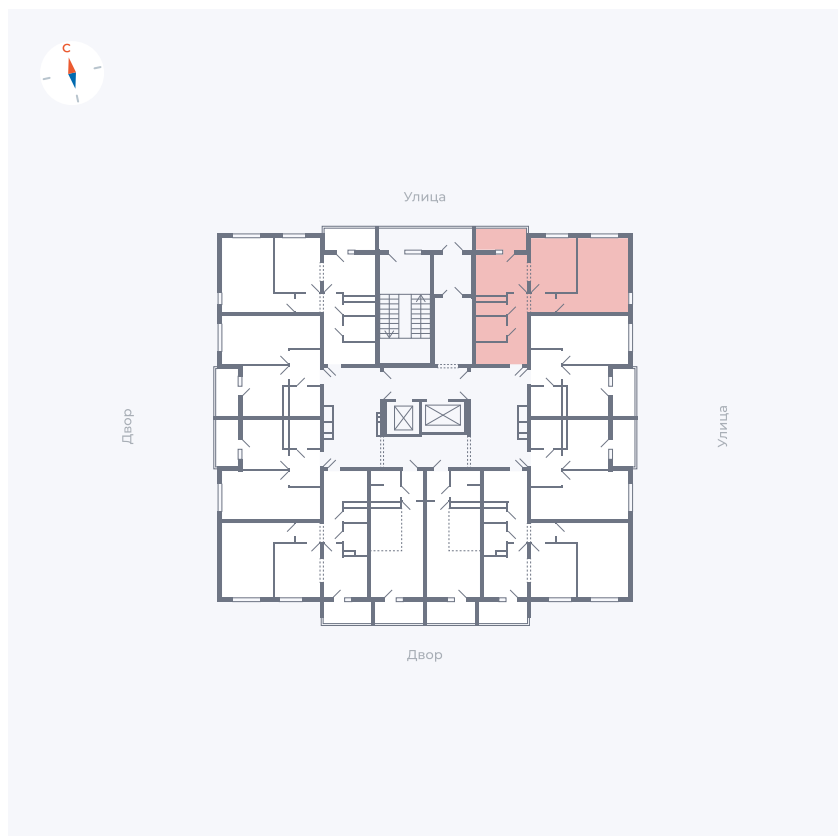

Планировка Тип 220

Квартира 110

Квартал 44.2 / Дом 1 / Секция 1 / Этаж 12

Комнат 2

Площадь 49.96 м²

Срок сдачи II кв. 2025

Вид из окна Улица

Отделка

На этаже

Для заметок
