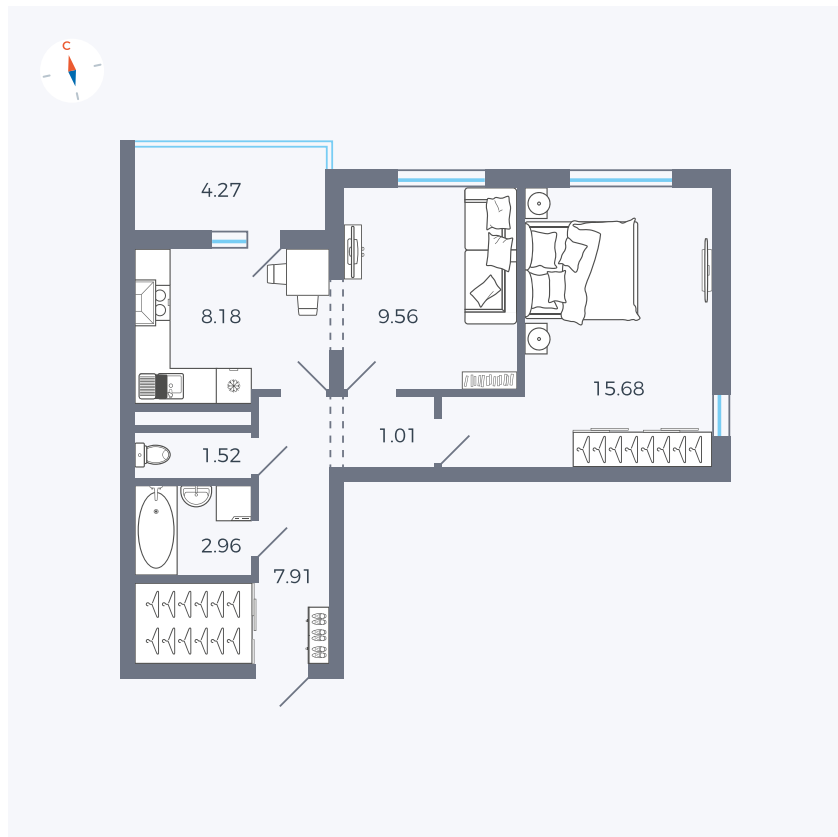

Планировка Тип 220

Квартира 110

Квартал 44.2 / Дом 1 / Секция 1 / Этаж 12

Комнат 2

Площадь 49.96 м²

Срок сдачи II кв. 2025

Вид из окна Улица

Отделка

На этаже

Для заметок
