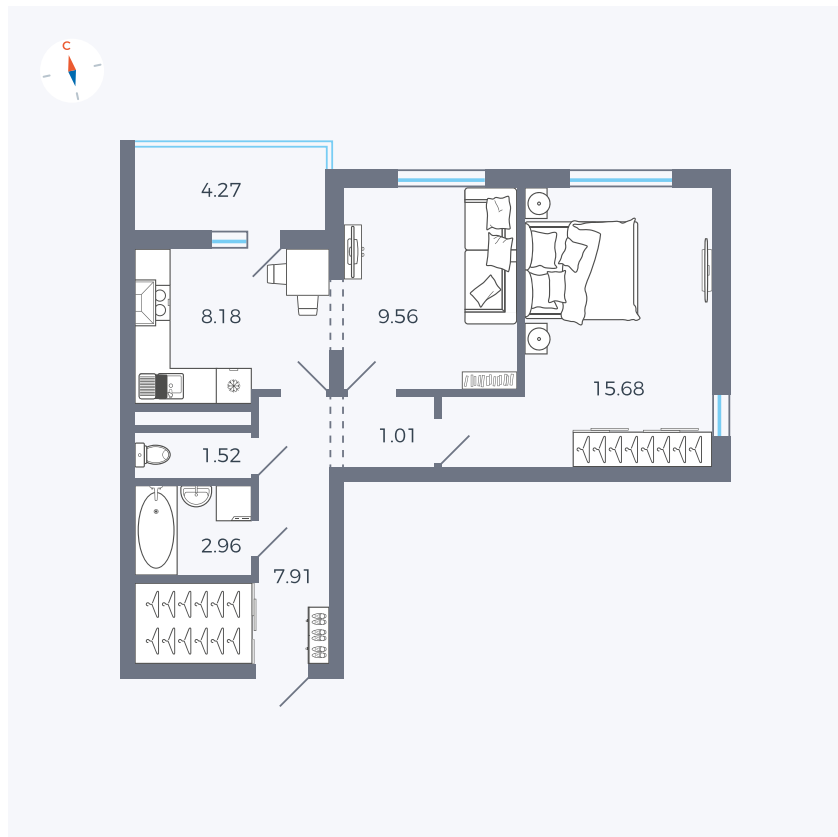

Планировка Тип 220

Квартира 110

Квартал 44.2 / Дом 1 / Секция 1 / Этаж 12

Комнат	2
Площадь	49.96 м²
Срок сдачи	II кв. 2025
Вид из окна	Улица

Отделка

Цена: **0 Р**

Вы можете забронировать эту квартиру, или получить консультацию позвонив по номеру

+7 (846) 264-00-64