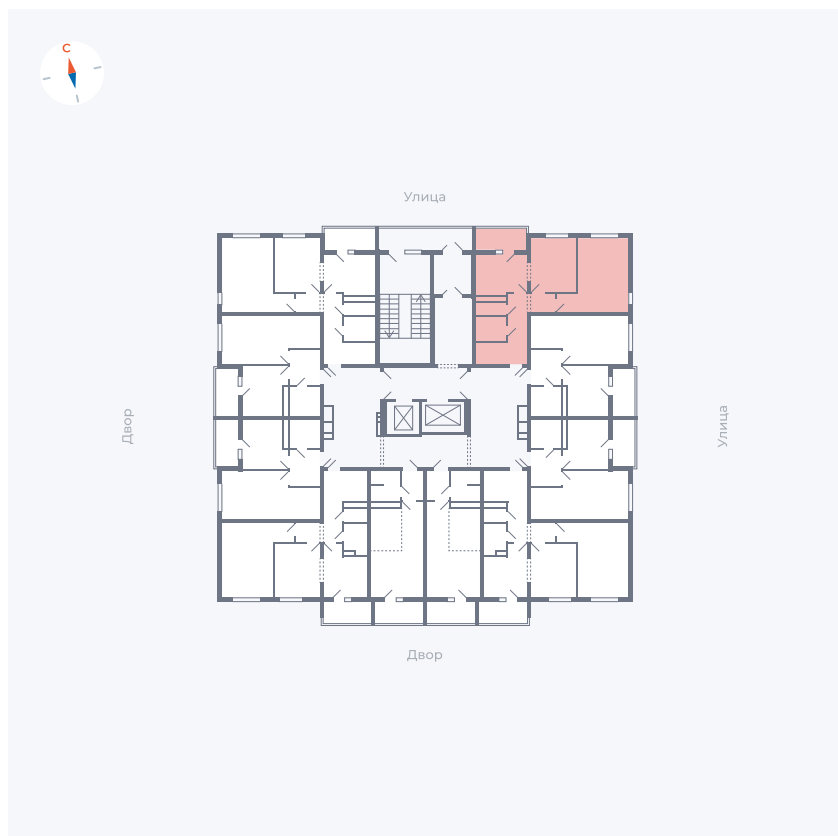

На этаже

Для заметок

Дата генерации: 22.01.2025