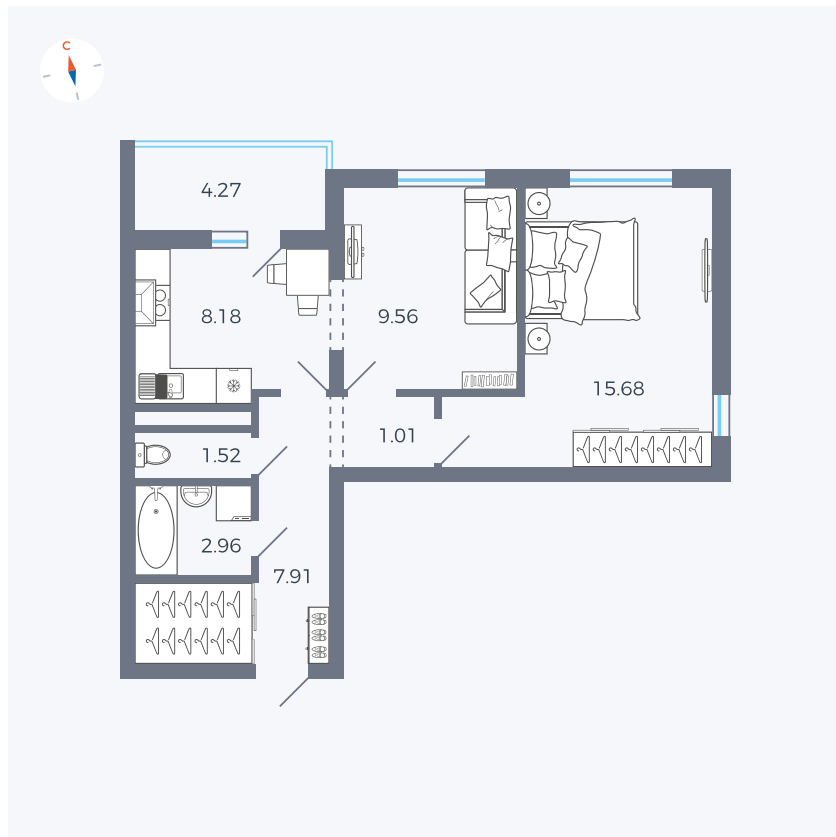

Планировка Тип 220

Квартира 110

Квартал 44.2 / Дом 1 / Секция 1 / Этаж 12

Комнат	2
Площадь	49.96 м ²
Срок сдачи	Дом сдан
Вид из окна	Улица

Отделка

Цена: **0 Р**

Вы можете забронировать эту квартиру, или получить консультацию позвонив по номеру