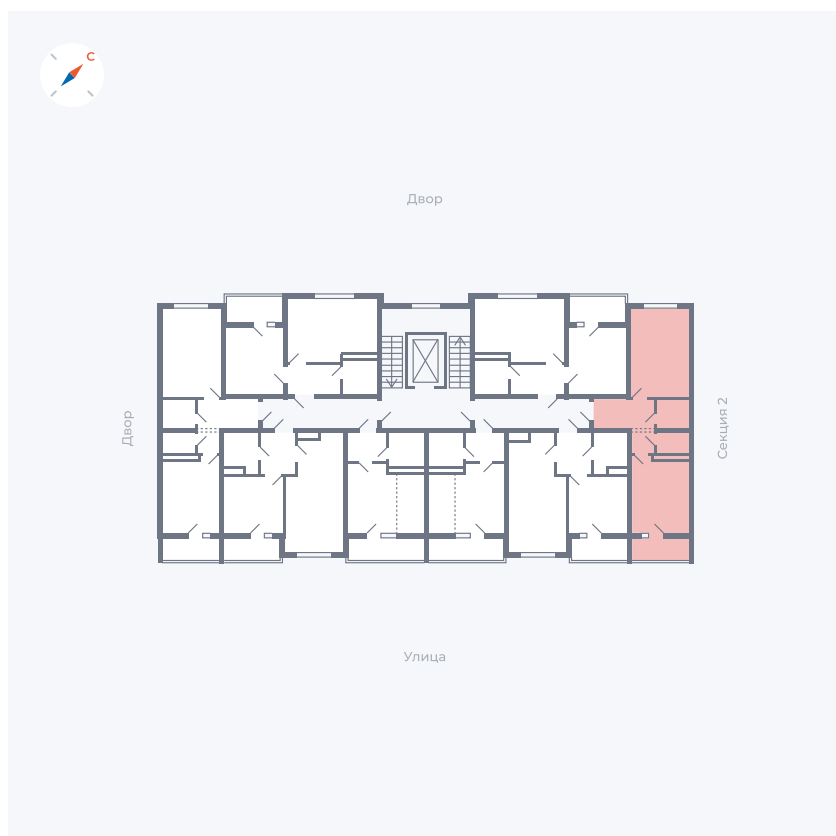

# Квартира 159

Квартал 1.1 / Дом 3 / Секция 3 / Этаж 3

Комнат	1
Площадь	38.71 м²
Срок сдачи	Дом сдан
Вид из окна	Двор, Улица

## На этаже