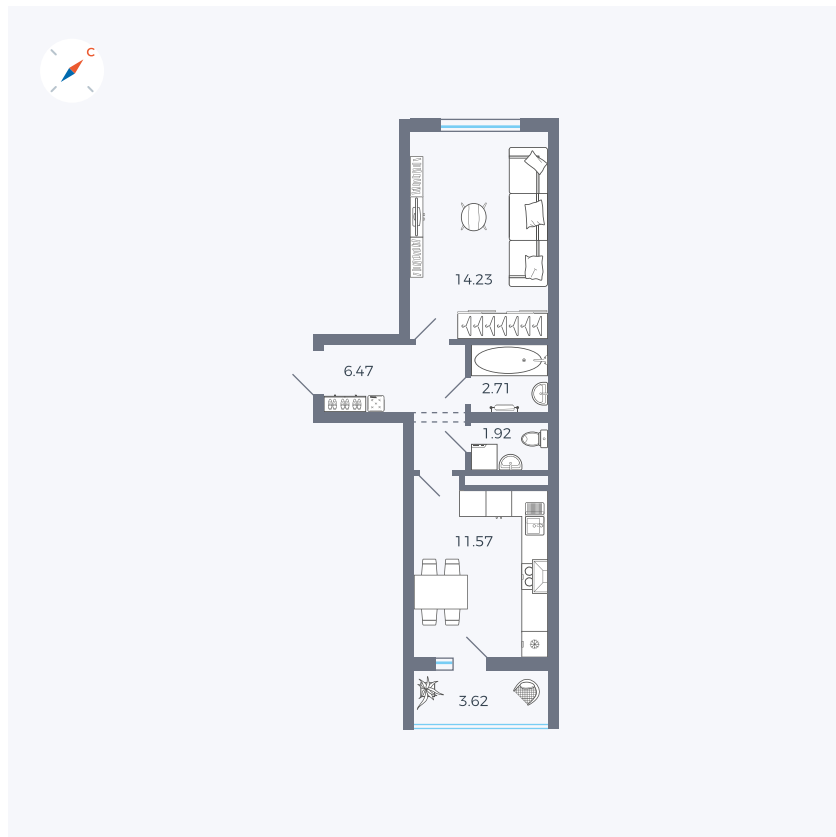

Планировка Тип 115

# Квартира 159

Квартал 1.1 / Дом 3 / Секция 3 / Этаж 3

Комнат	1
Площадь	38.71 м²
Срок сдачи	Дом сдан
Вид из окна	Двор, Улица