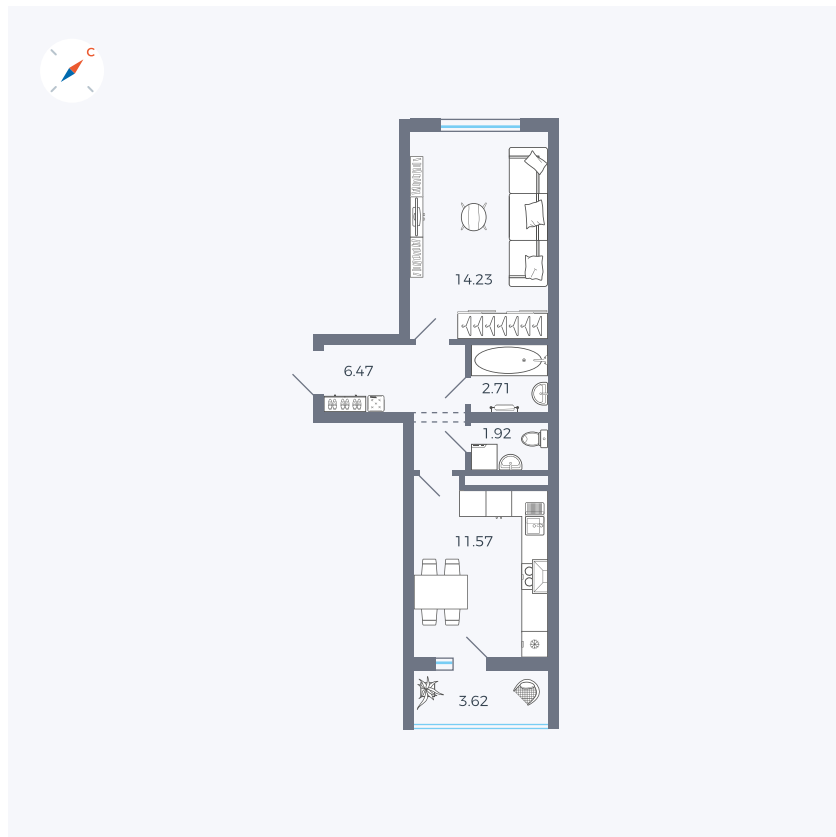

Планировка Тип 115

Квартира 159

Квартал 1.1 / Дом 3 / Секция 3 / Этаж 3

Комнат	1
Площадь	38.71 м²
Срок сдачи	Дом сдан
Вид из окна	Двор, Улица

Отделка

Цена:

0 ₺

Вы можете забронировать эту квартиру, или получить консультацию позвонив по номеру