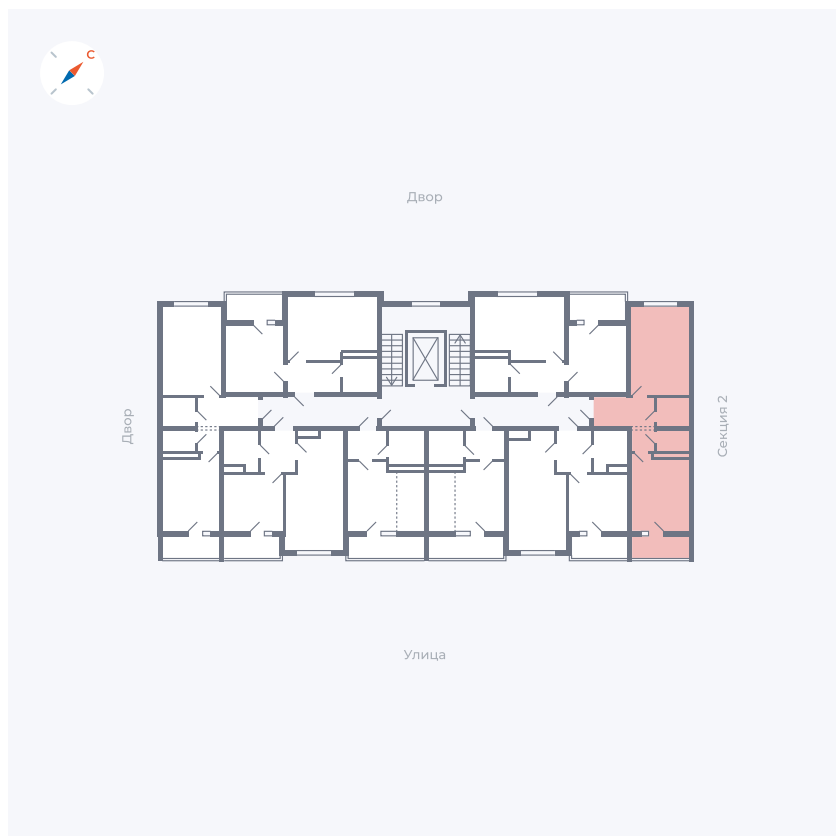

На этаже

Для заметок

Дата генерации: 23.01.2025