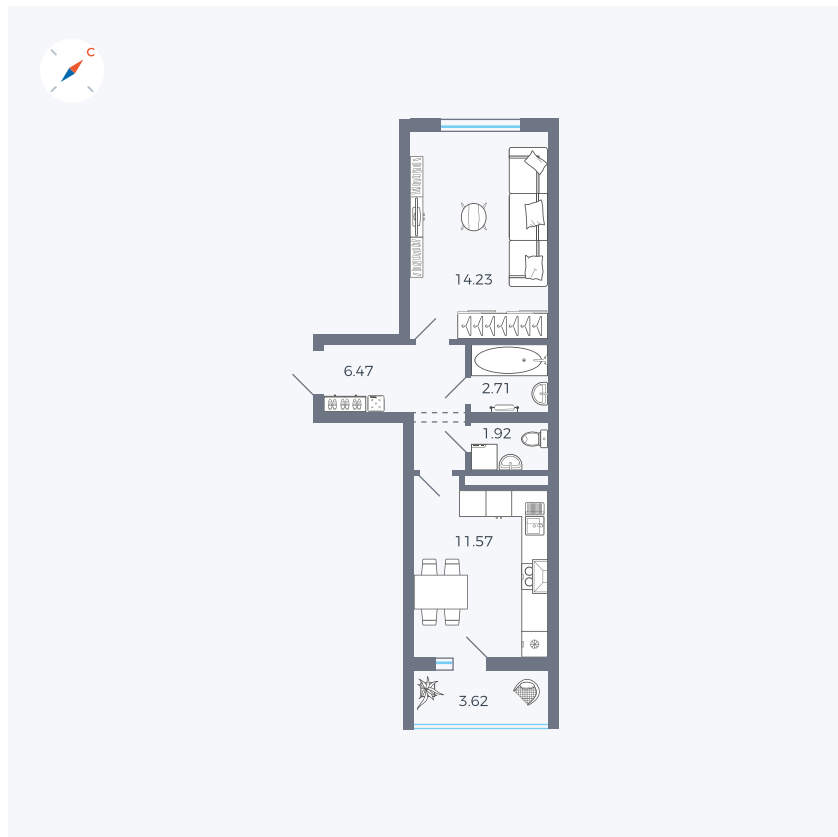

Планировка Тип 115

Квартира 159

Квартал 1.1 / Дом 3 / Секция 3 / Этаж 3

Комнат	1
Площадь	38.71 м ²
Срок сдачи	Дом сдан
Вид из окна	Двор, Улица

Отделка

Цена:

0 ₹

Вы можете забронировать эту квартиру, или получить консультацию позвонив по номеру