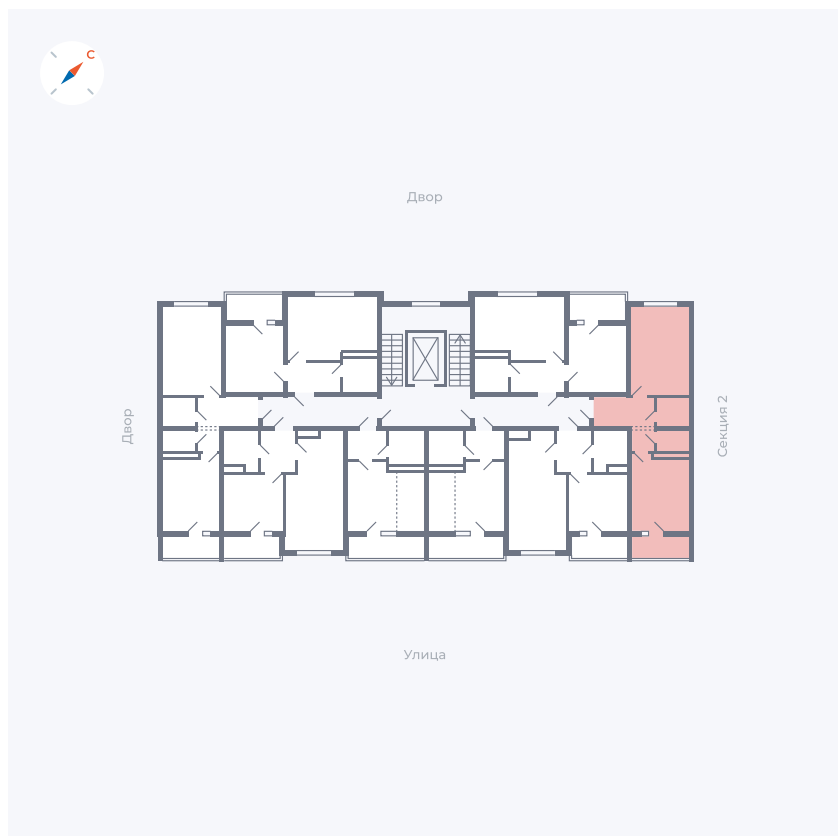

На этаже

Для заметок

Дата генерации: 27.02.2025