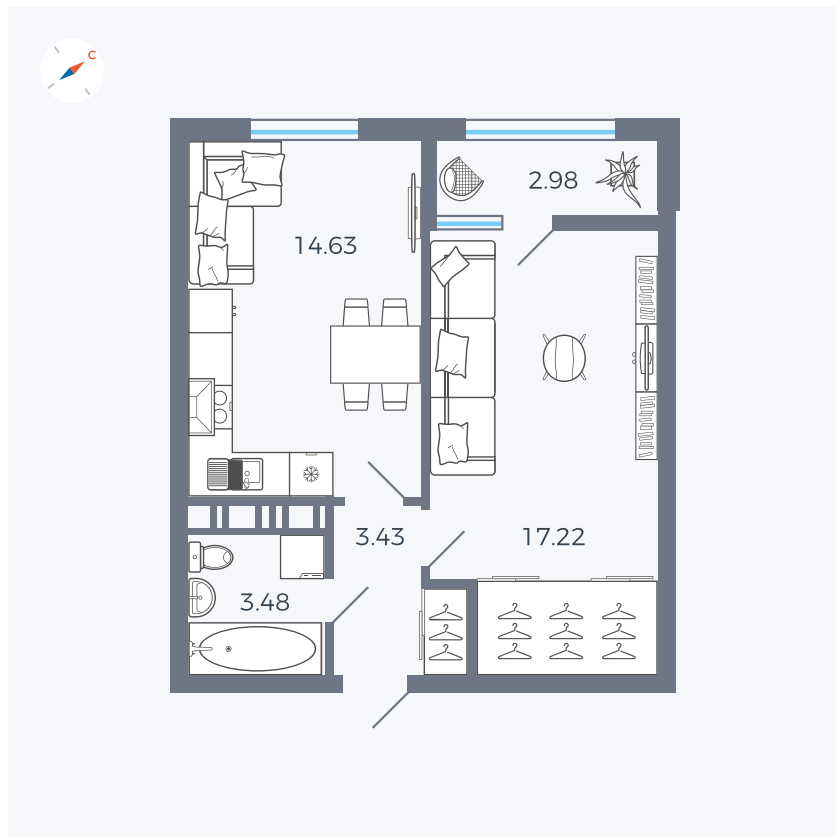

Планировка Тип 134з

Квартира 406

Квартал 42 / Дом 3 / Секция 10 / Этаж 6

Комнат	1
Площадь	41.74 м ²
Срок сдачи	III кв. 2025
Вид из окна	Парк

Отделка

Цена: **0 ₪**

Вы можете забронировать эту квартиру, или получить консультацию позвонив по номеру