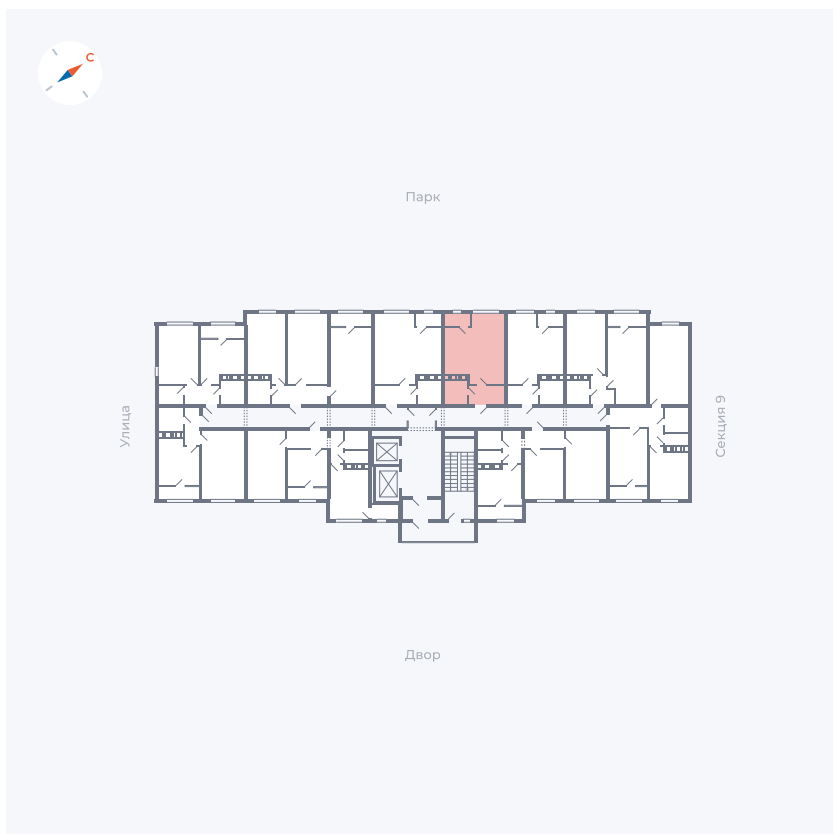

На этаже

Для заметок

Дата генерации: 16.10.2024