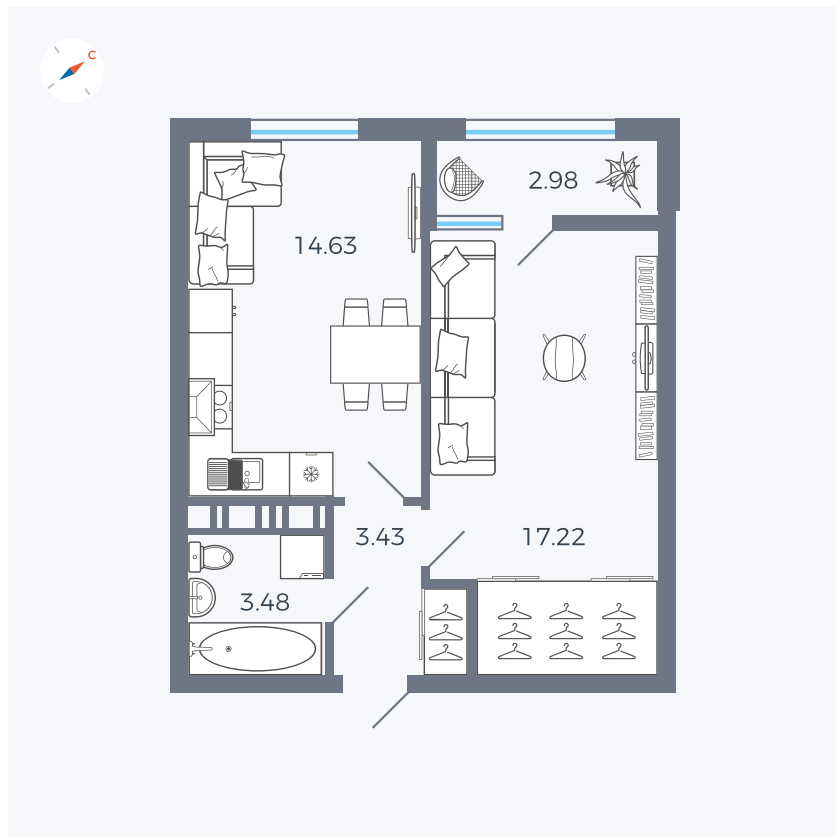

Планировка Тип 134з

Квартира 406

Квартал 42 / Дом 3 / Секция 10 / Этаж 6

Комнат	1
Площадь	41.74 м ²
Срок сдачи	III кв. 2025
Вид из окна	Парк

Отделка

Цена:

0 ₪

Вы можете забронировать эту квартиру, или получить консультацию позвонив по номеру