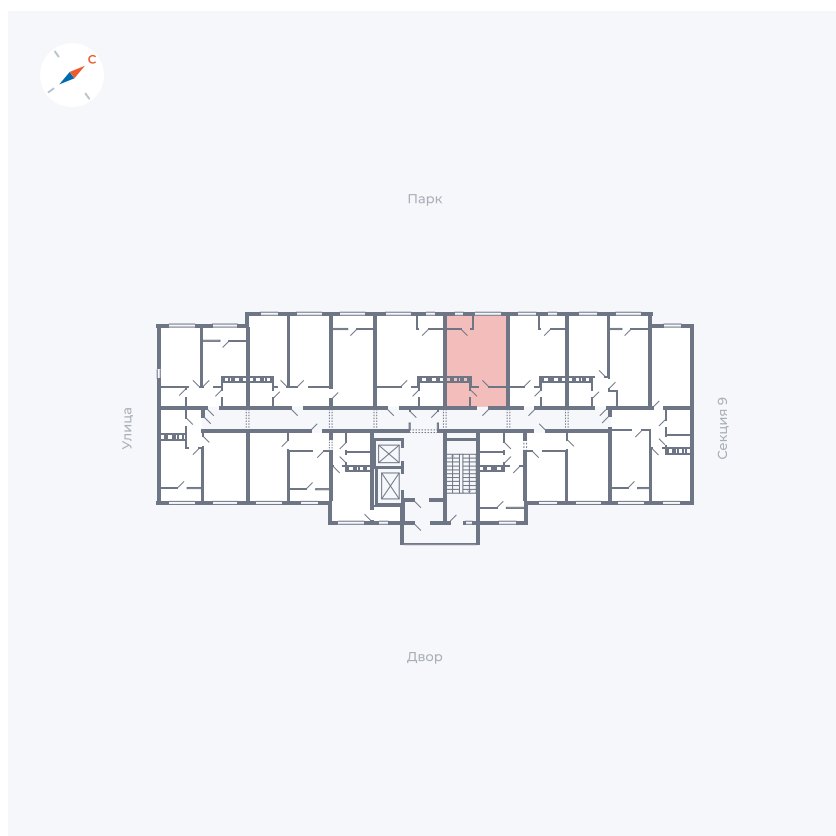

На этаже

Для заметок

Дата генерации: 23.01.2025