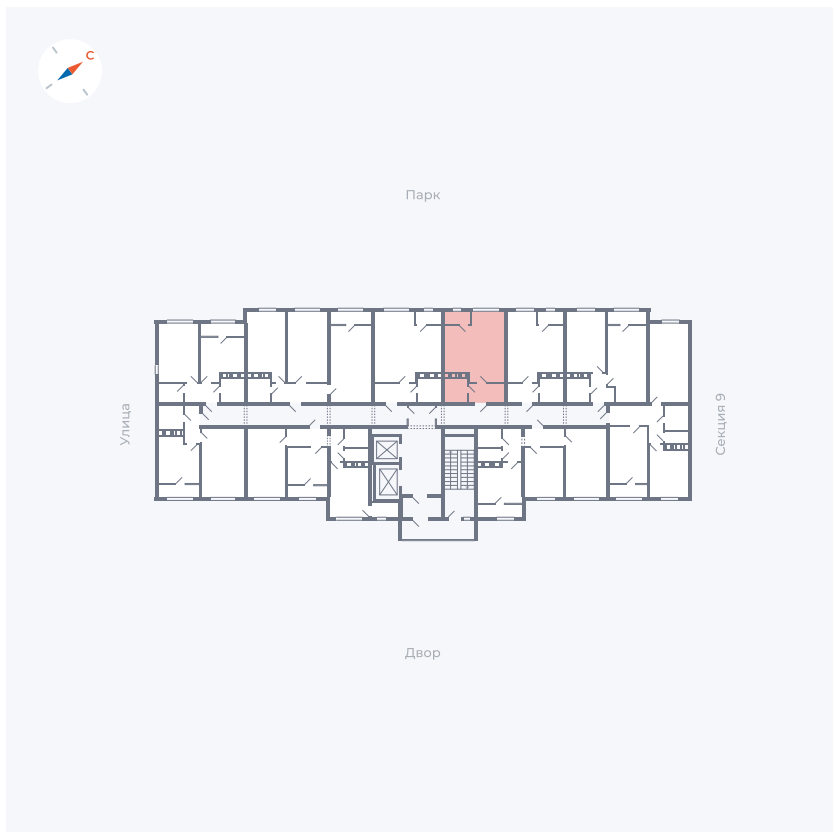

На этаже

Для заметок

Дата генерации: 22.12.2024