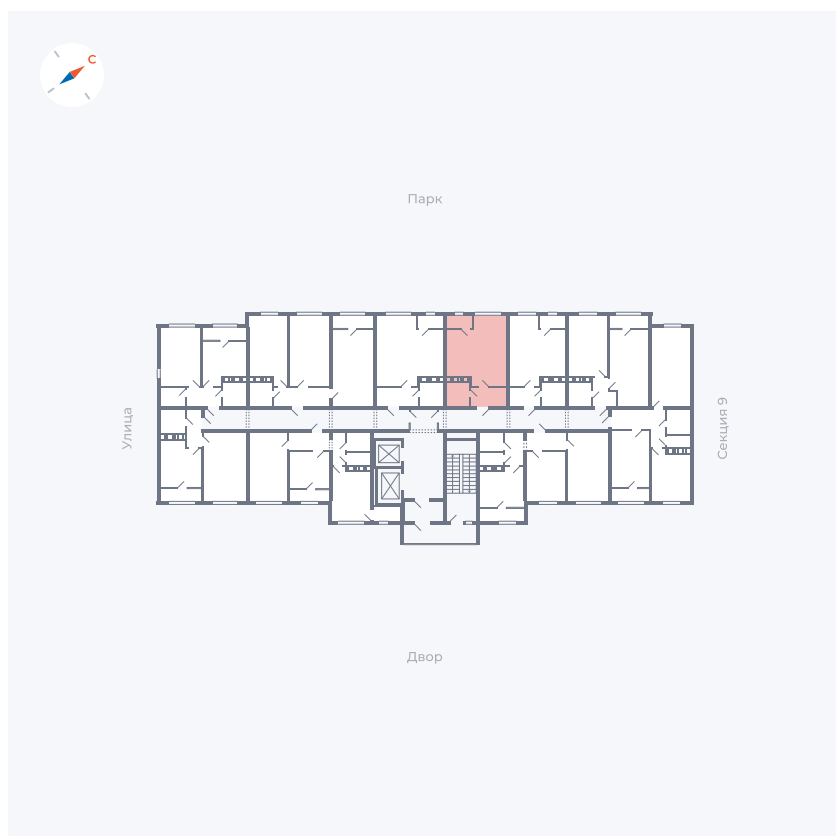

На этаже

Для заметок

Дата генерации: 04.04.2025