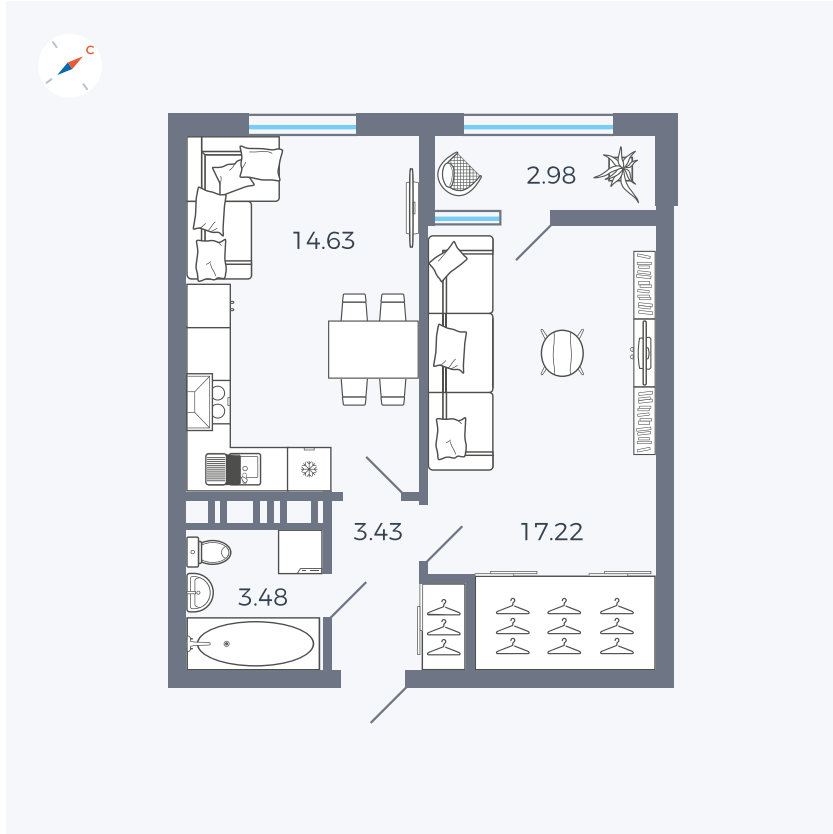

Планировка Тип 134з

Квартира 406

Квартал 42 / Дом 3 / Секция 10 / Этаж 6

Комнат	1
Площадь	41.74 м ²
Срок сдачи	III кв. 2025
Вид из окна	Парк

Отделка

Цена:

0 ₪

Вы можете забронировать эту квартиру, или получить консультацию позвонив по номеру