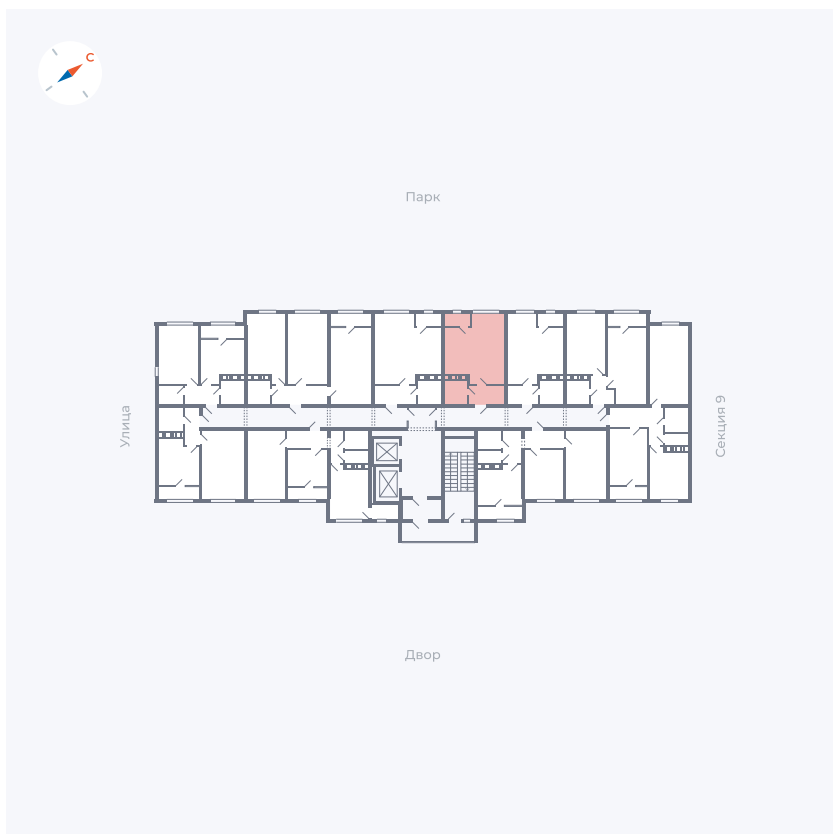

На этаже

Для заметок

Дата генерации: 22.11.2024