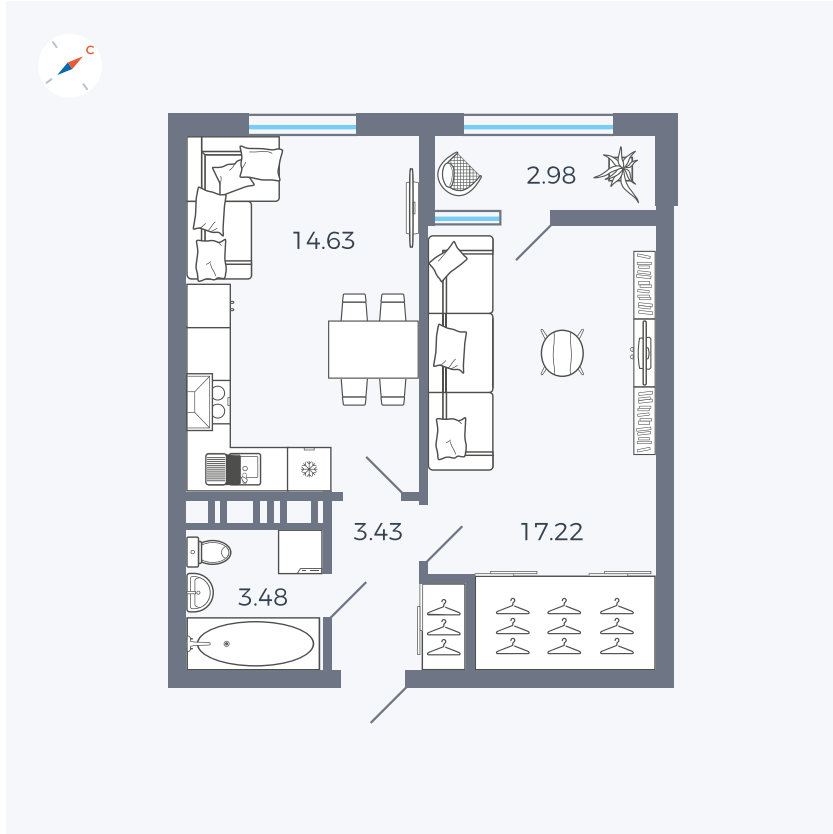

Планировка Тип 134з

Квартира 406

Квартал 42 / Дом 3 / Секция 10 / Этаж 6

Комнат 1

Площадь 41.74 м²

Срок сдачи III кв. 2025

Вид из окна Парк

Отделка