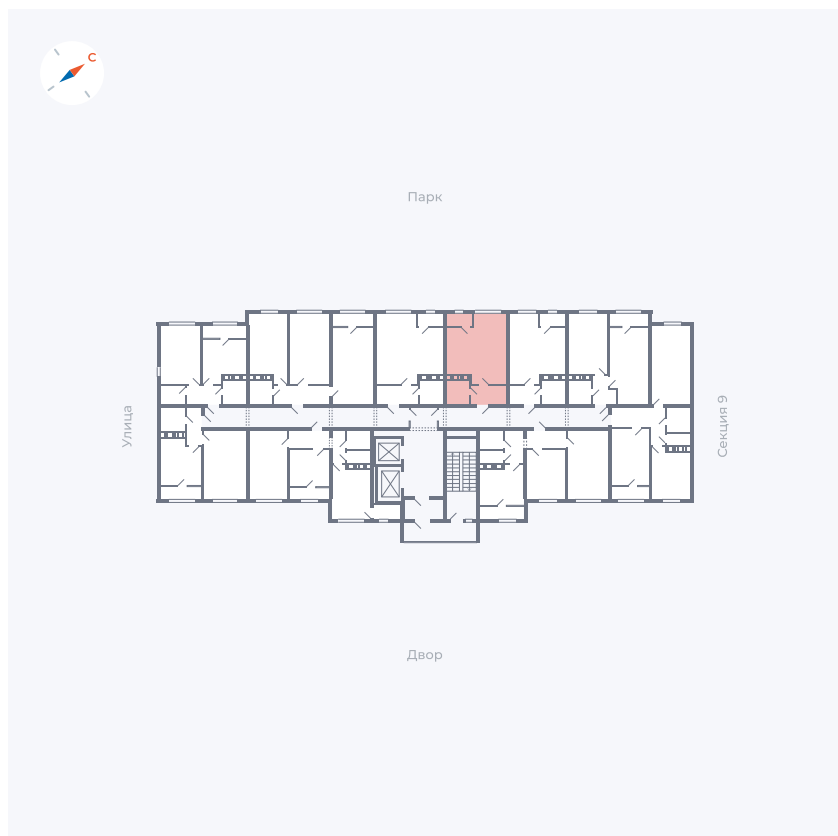

# Квартира 406

Квартал 42 / Дом 3 / Секция 10 / Этаж 6

Комнат	1
Площадь	41.74 м <sup>2</sup>
Срок сдачи	III кв. 2025
Вид из окна	Парк

## На этаже