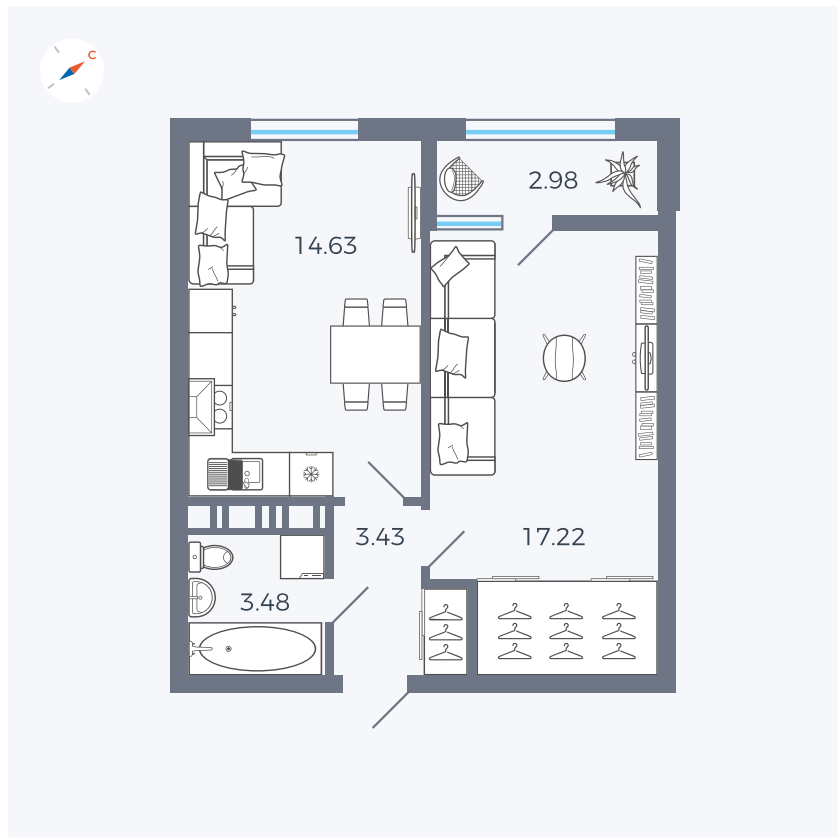

Планировка Тип 134з

# Квартира 406

Квартал 42 / Дом 3 / Секция 10 / Этаж 6

Комнат	1
Площадь	41.74 м <sup>2</sup>
Срок сдачи	III кв. 2025
Вид из окна	Парк