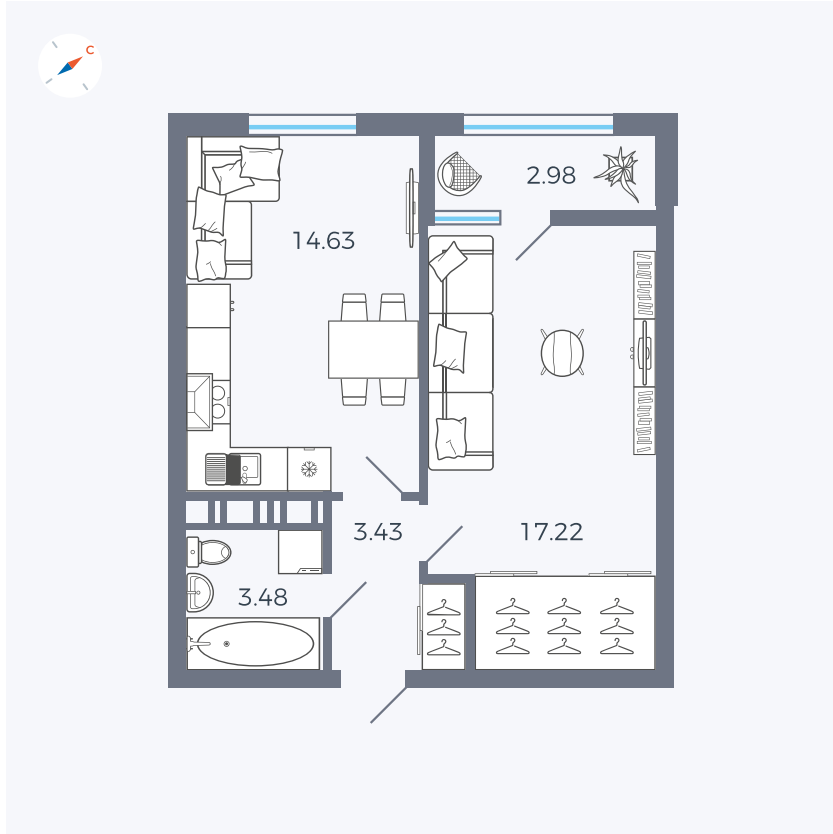

Планировка Тип 134з

# Квартира 406

Квартал 42 / Дом 3 / Секция 10 / Этаж 6

Комнат	1
Площадь	41.74 м <sup>2</sup>
Срок сдачи	III кв. 2025
Вид из окна	Парк