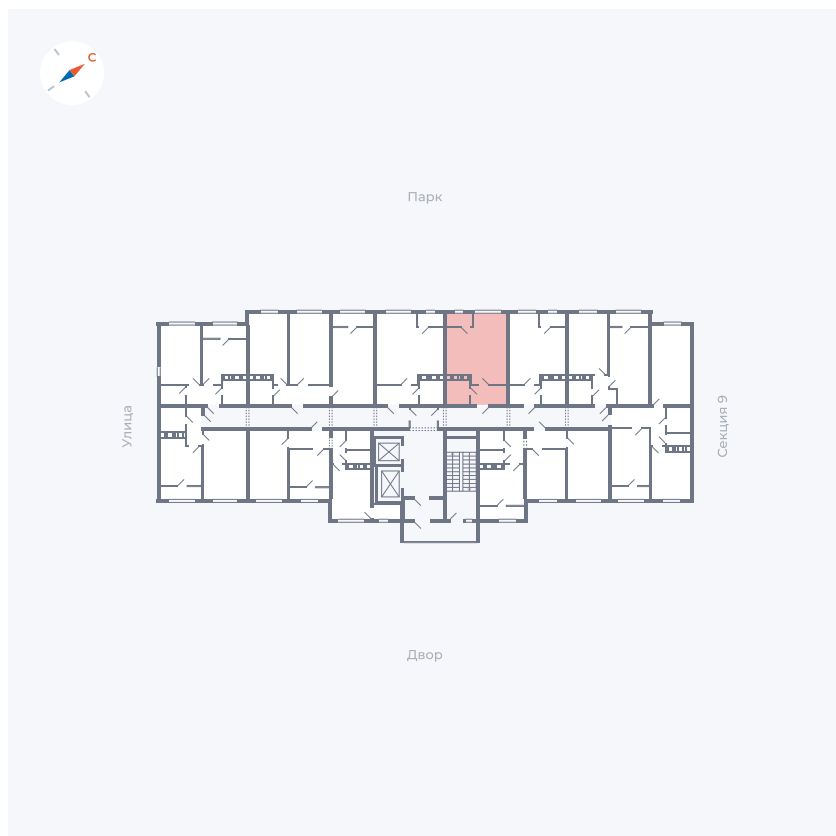

На этаже

Для заметок

Дата генерации: 16.10.2024