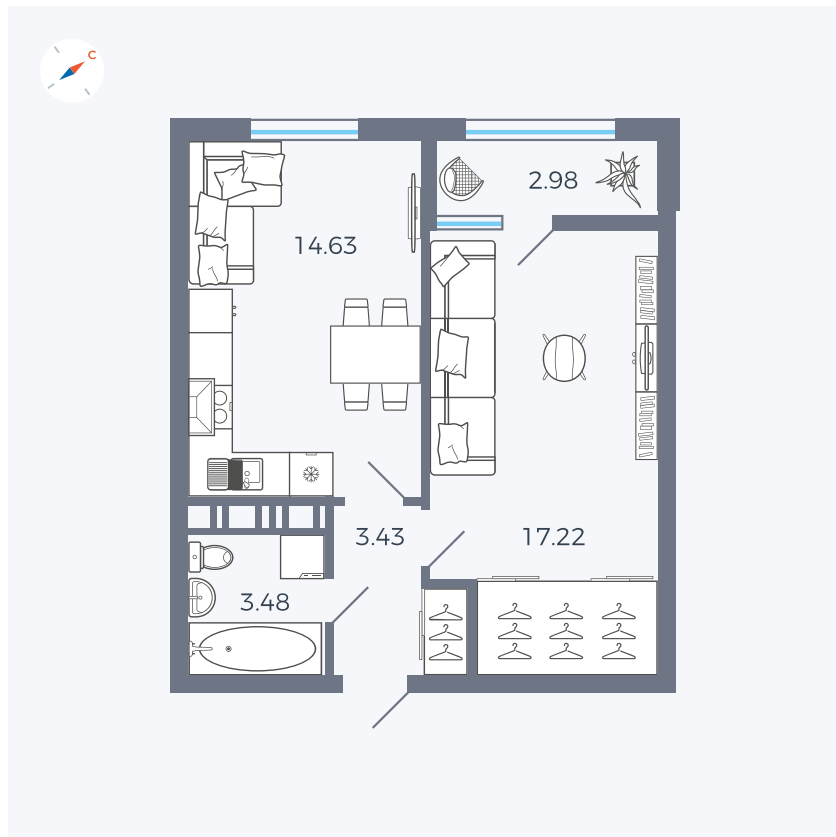

Планировка Тип 134з

Квартира 406

Квартал 42 / Дом 3 / Секция 10 / Этаж 6

Комнат 1

Площадь 41.74 м²

Срок сдачи III кв. 2025

Вид из окна Парк

Отделка