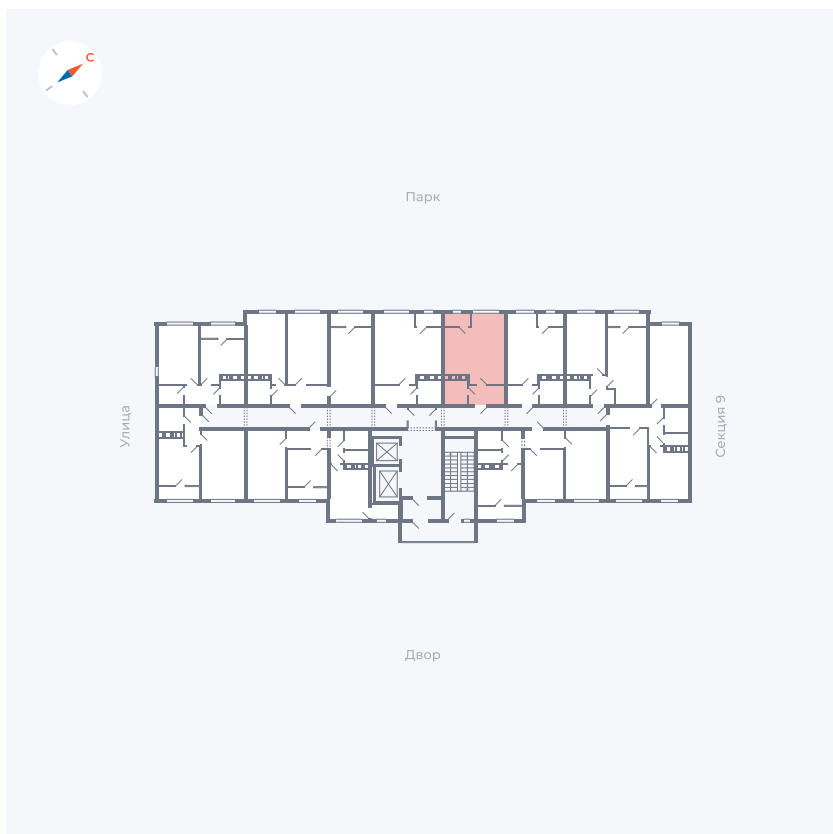

# Квартира 406

Квартал 42 / Дом 3 / Секция 10 / Этаж 6

Комнат	1
Площадь	41.74 м <sup>2</sup>
Срок сдачи	III кв. 2025
Вид из окна	Парк

## На этаже