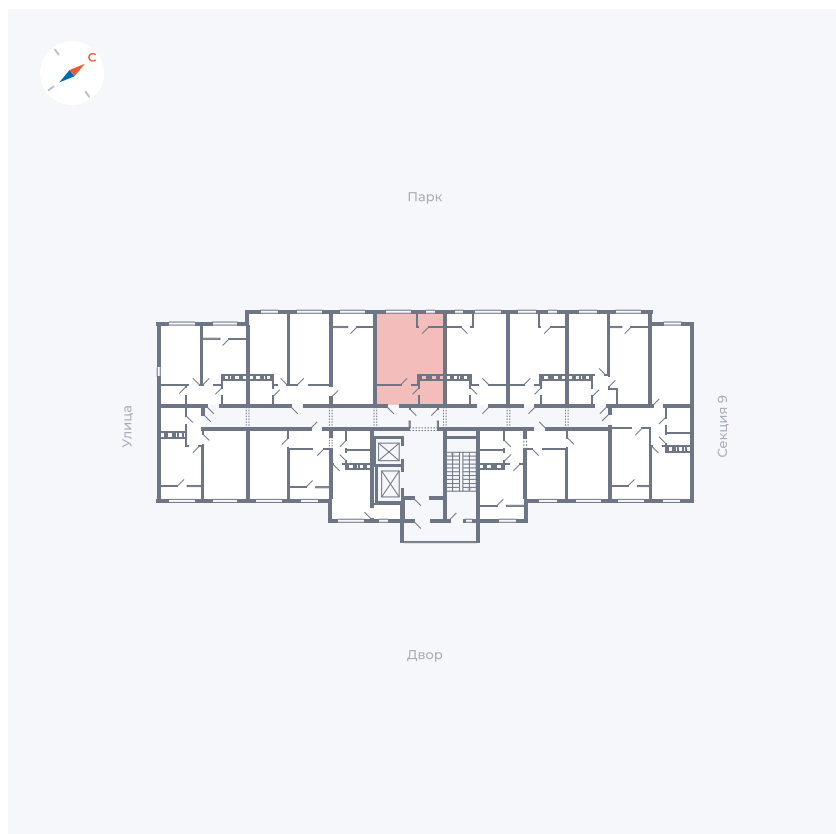

На этаже

Для заметок

Дата генерации: 23.02.2025