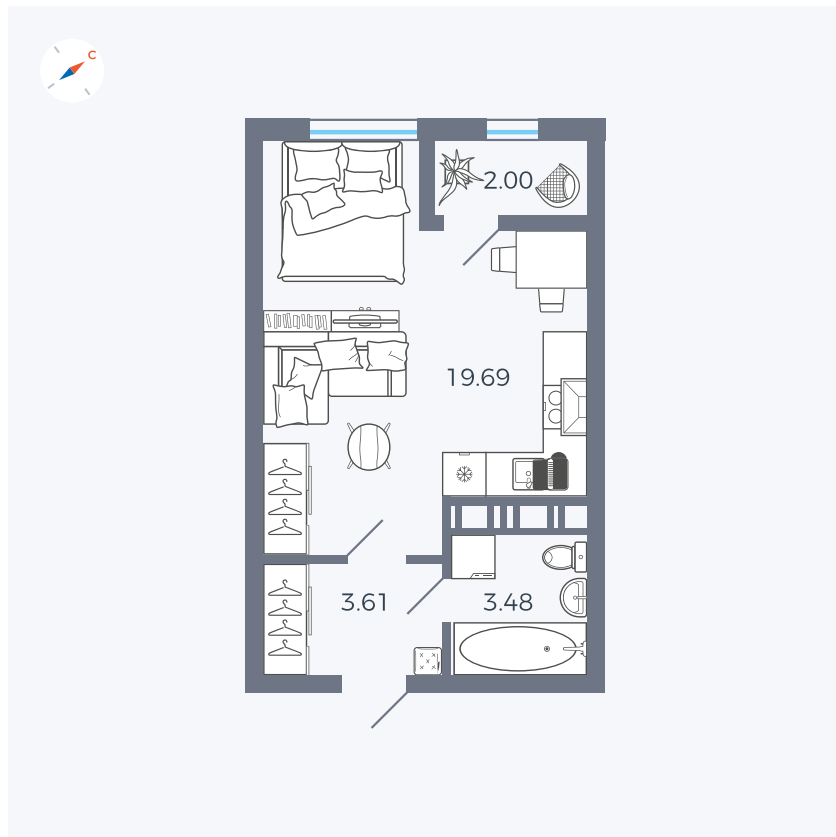

Планировка Тип 008

Квартира 405

Квартал 42 / Дом 3 / Секция 10 / Этаж 6

Комнат	Студия
Площадь	28.78 м ²
Срок сдачи	III кв. 2025
Вид из окна	Парк

Отделка

Цена:

0 ₪

Вы можете забронировать эту квартиру, или получить консультацию позвонив по номеру