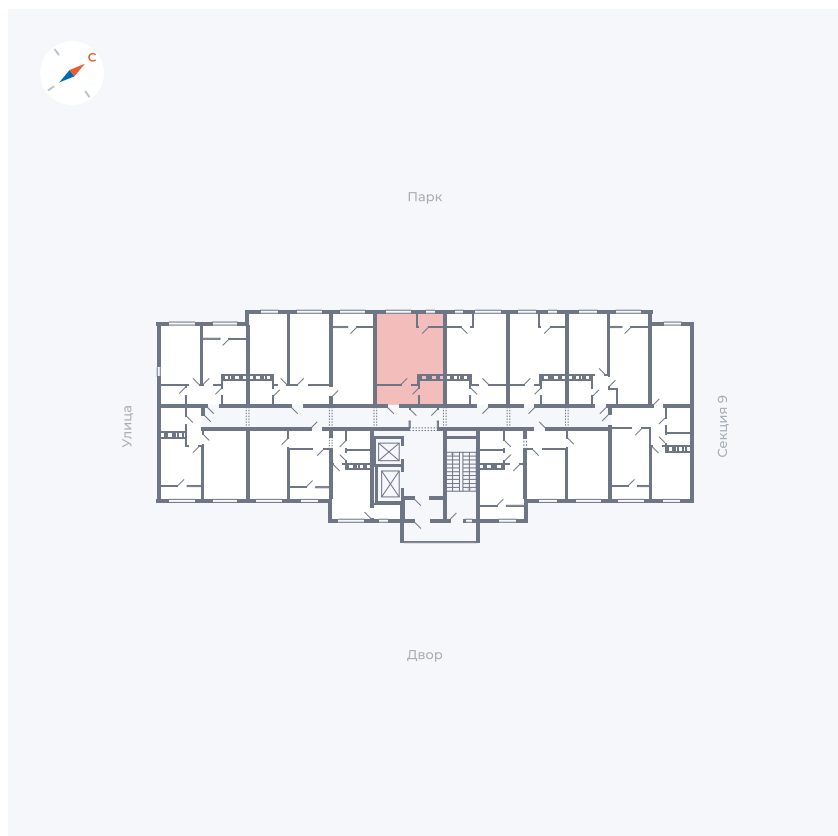

На этаже

Для заметок

Дата генерации: 22.12.2024