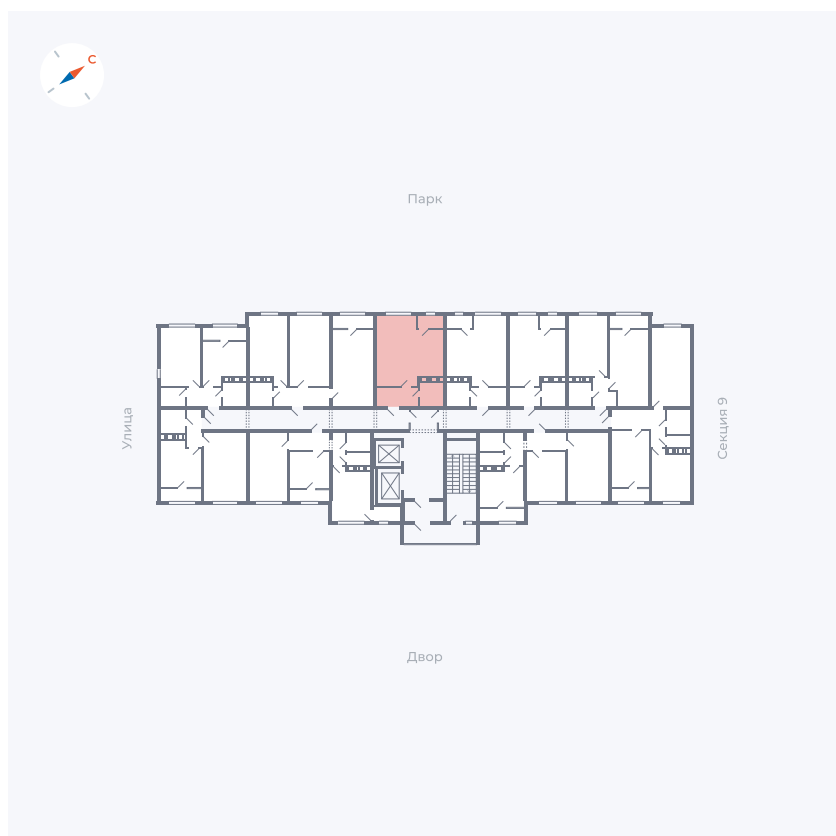

На этаже

Для заметок

Дата генерации: 23.02.2025