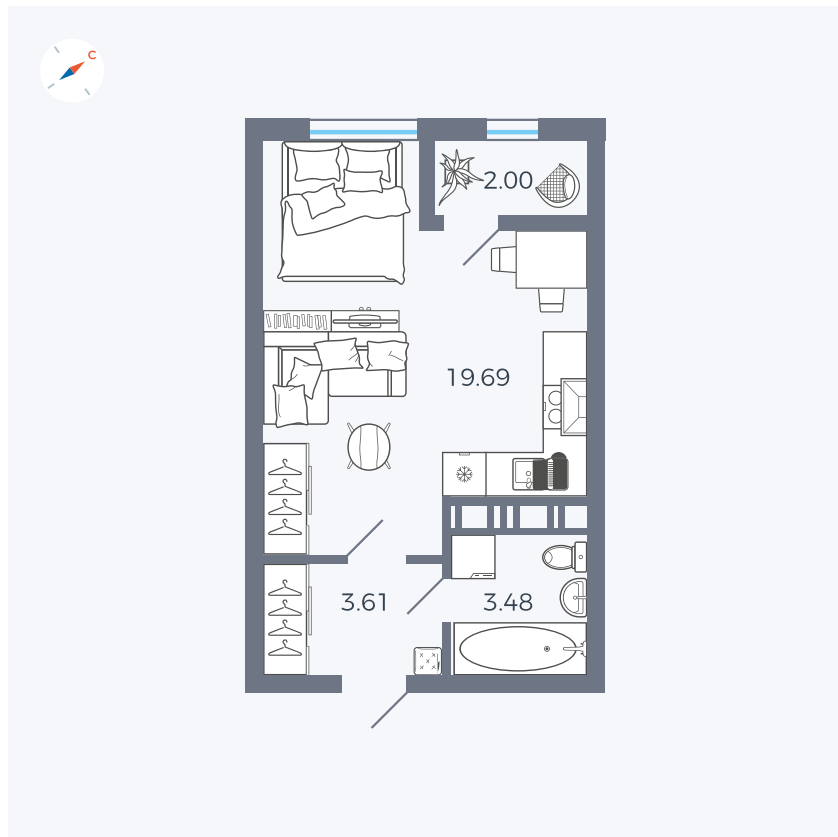

Планировка Тип 008

Квартира 405

Квартал 42 / Дом 3 / Секция 10 / Этаж 6

Комнат	Студия
Площадь	28.78 м ²
Срок сдачи	III кв. 2025
Вид из окна	Парк

Отделка

Цена: **0 ₪**

Вы можете забронировать эту квартиру, или получить консультацию позвонив по номеру