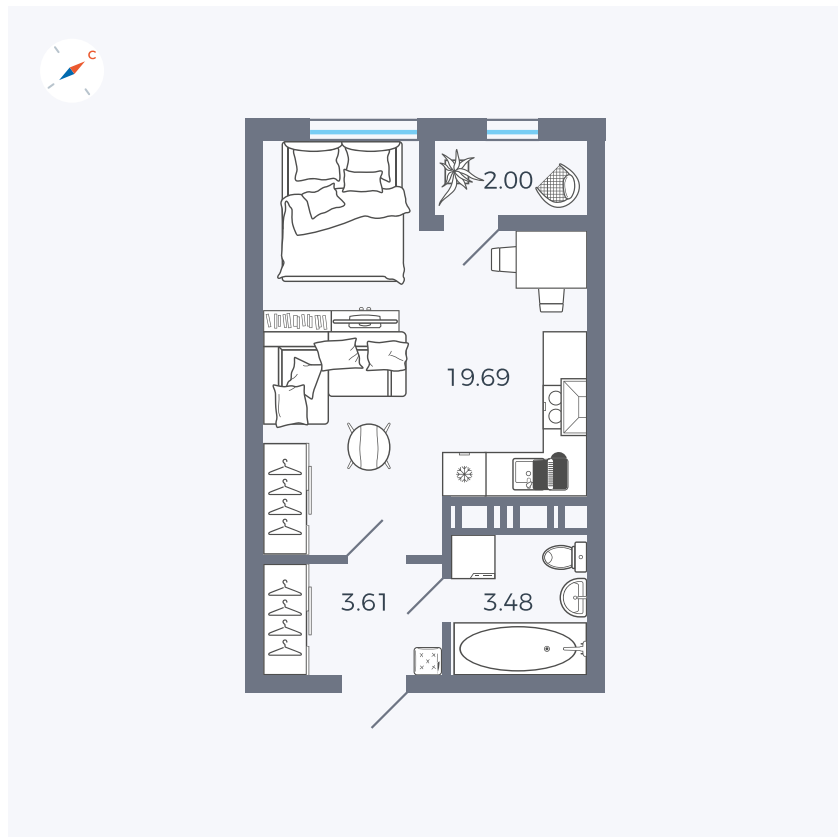

Планировка Тип 008

# Квартира 405

Квартал 42 / Дом 3 / Секция 10 / Этаж 6

Комнат	Студия
Площадь	28.78 м <sup>2</sup>
Срок сдачи	III кв. 2025
Вид из окна	Парк