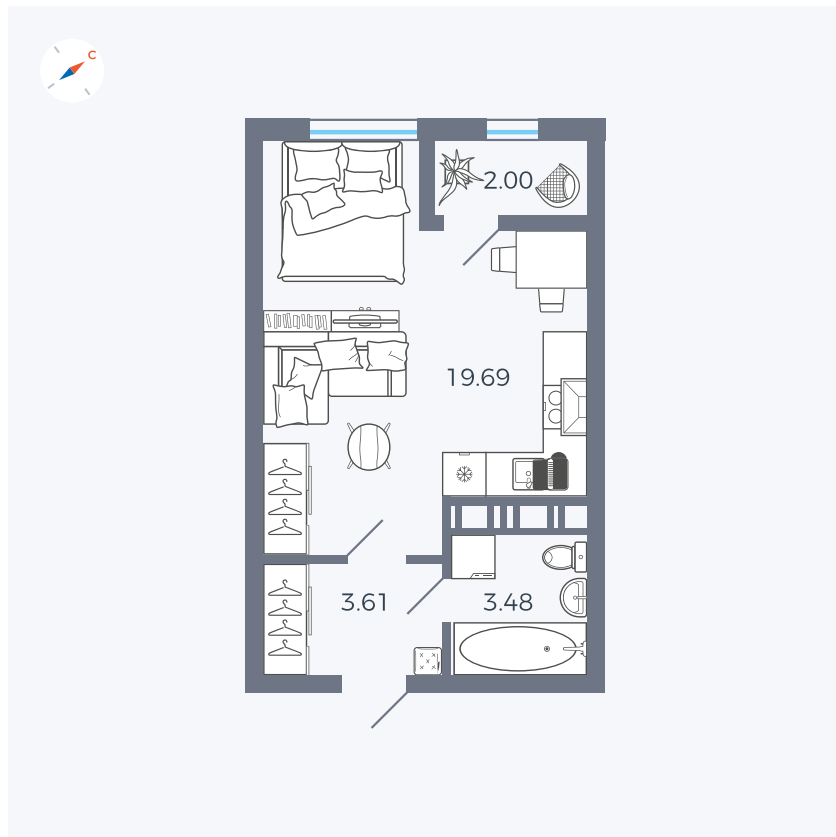

Планировка Тип 008

Квартира 405

Квартал 42 / Дом 3 / Секция 10 / Этаж 6

Комнат	Студия
Площадь	28.78 м ²
Срок сдачи	III кв. 2025
Вид из окна	Парк

Отделка

Цена: **0 Р**

Вы можете забронировать эту квартиру, или получить консультацию позвонив по номеру