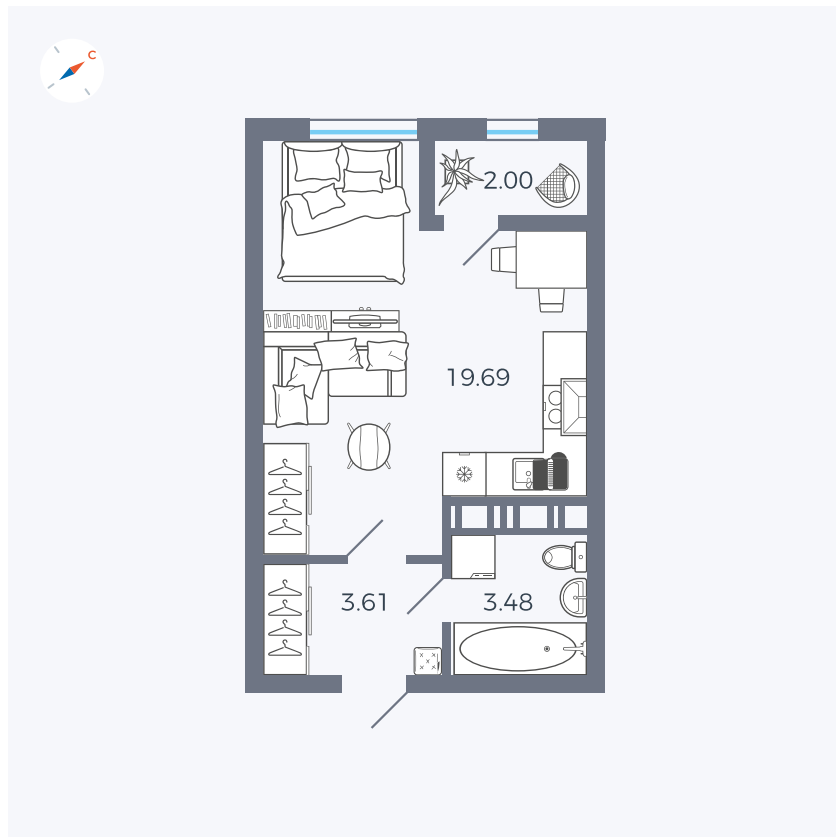

Планировка Тип 008

Квартира 405

Квартал 42 / Дом 3 / Секция 10 / Этаж 6

Комнат	Студия
Площадь	28.78 м ²
Срок сдачи	III кв. 2025
Вид из окна	Парк

Отделка

Цена: **0 ₪**

Вы можете забронировать эту квартиру, или получить консультацию позвонив по номеру