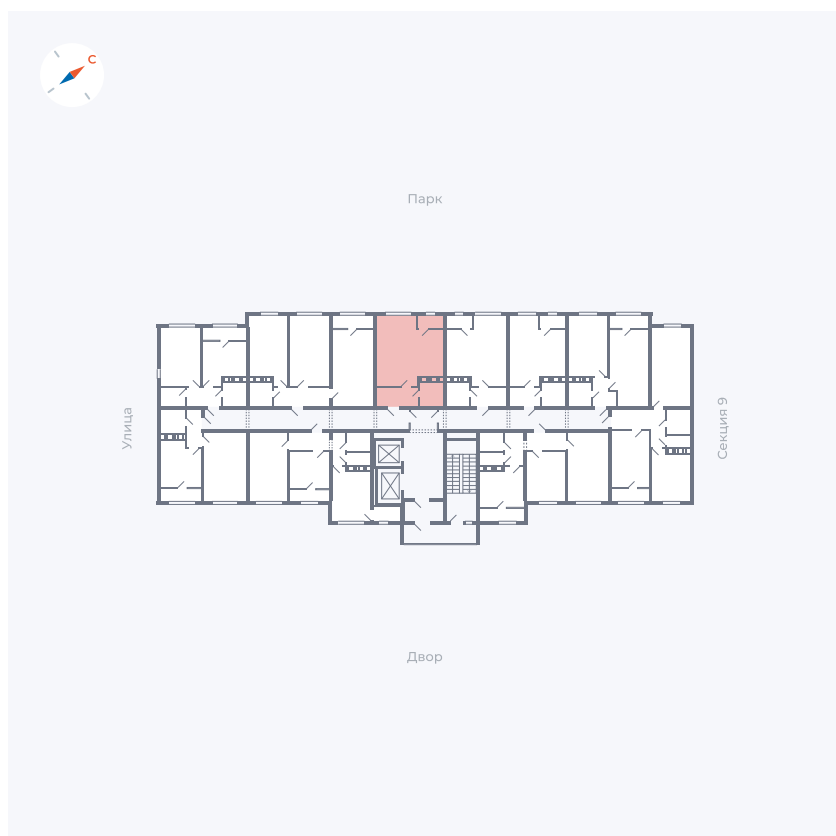

На этаже

Для заметок

Дата генерации: 10.04.2025