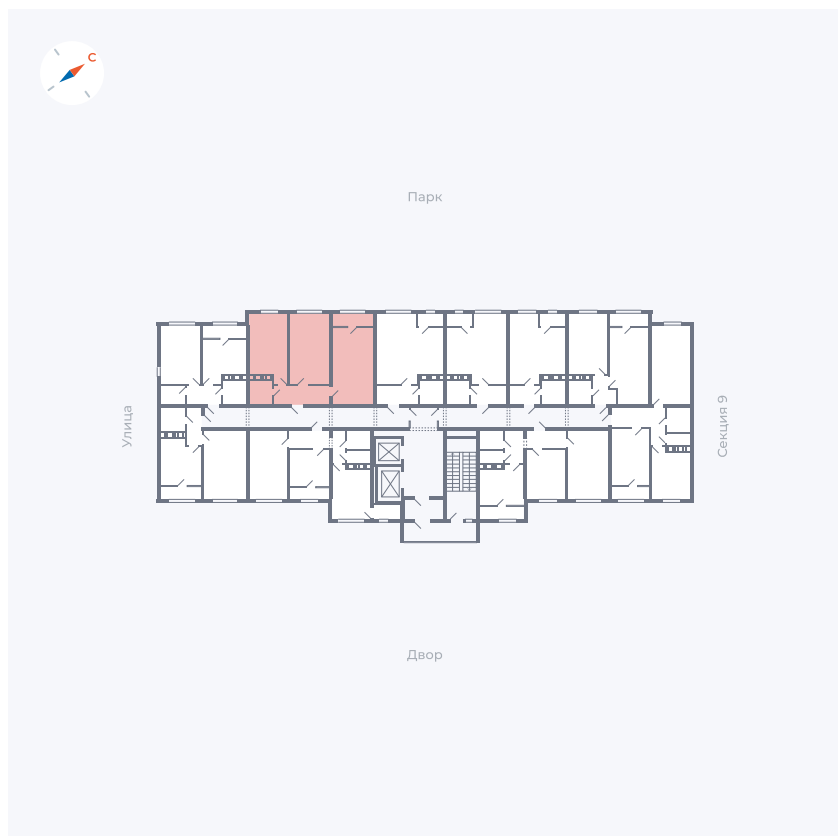

На этаже

Для заметок

Дата генерации: 30.06.2026