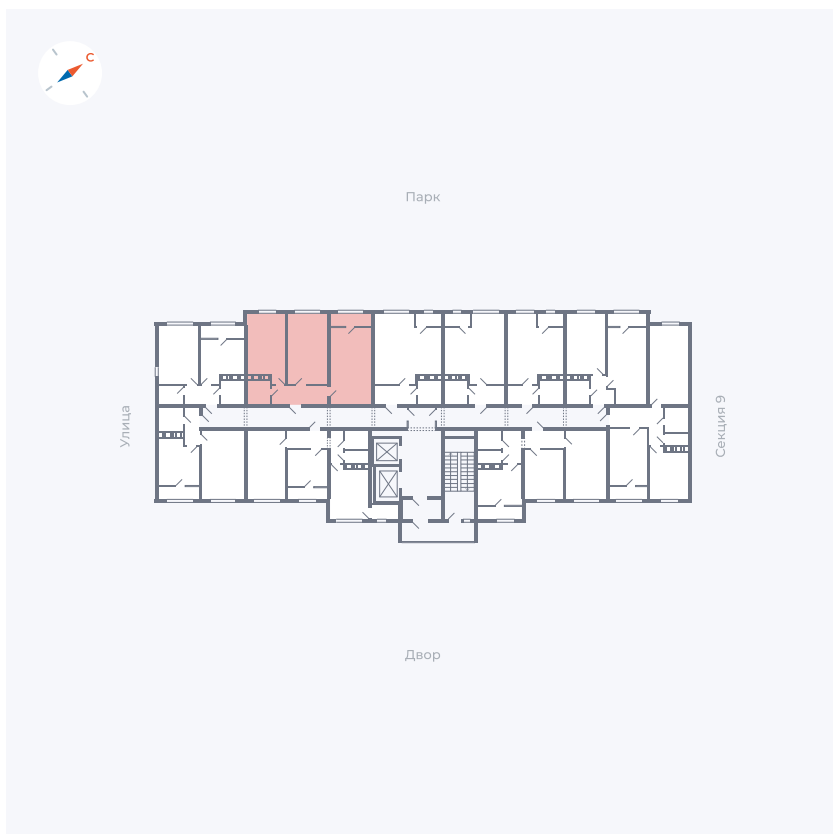

На этаже

Для заметок

Дата генерации: 22.12.2024