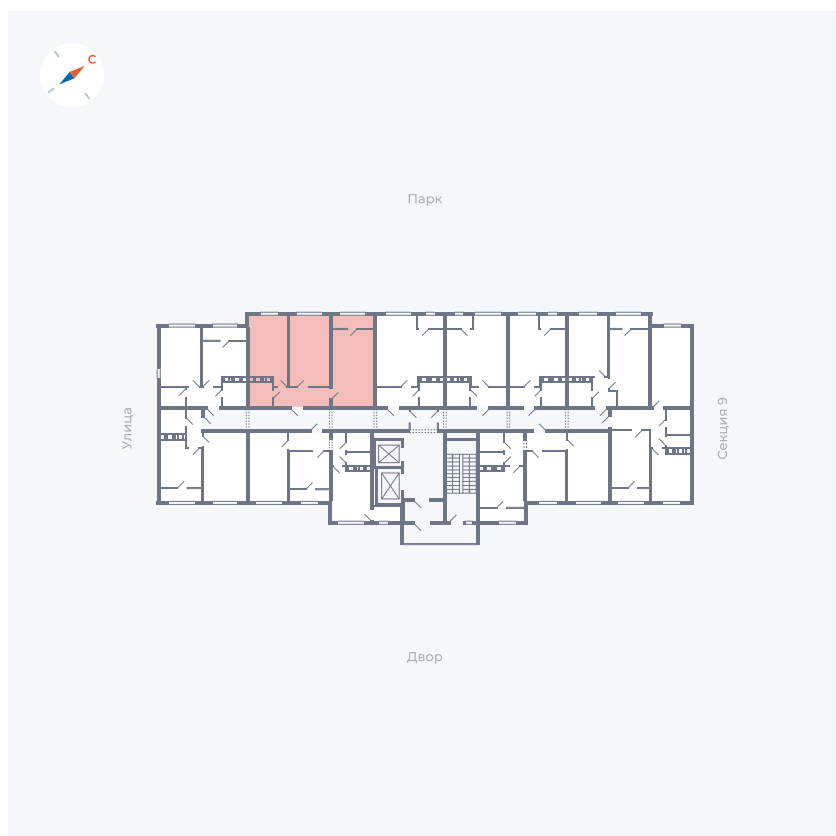

# Квартира 404

Квартал 42 / Дом 3 / Секция 10 / Этаж 6

Комнат	Студия
Площадь	31.3 м <sup>2</sup>
Срок сдачи	III кв. 2025
Вид из окна	Парк

## На этаже