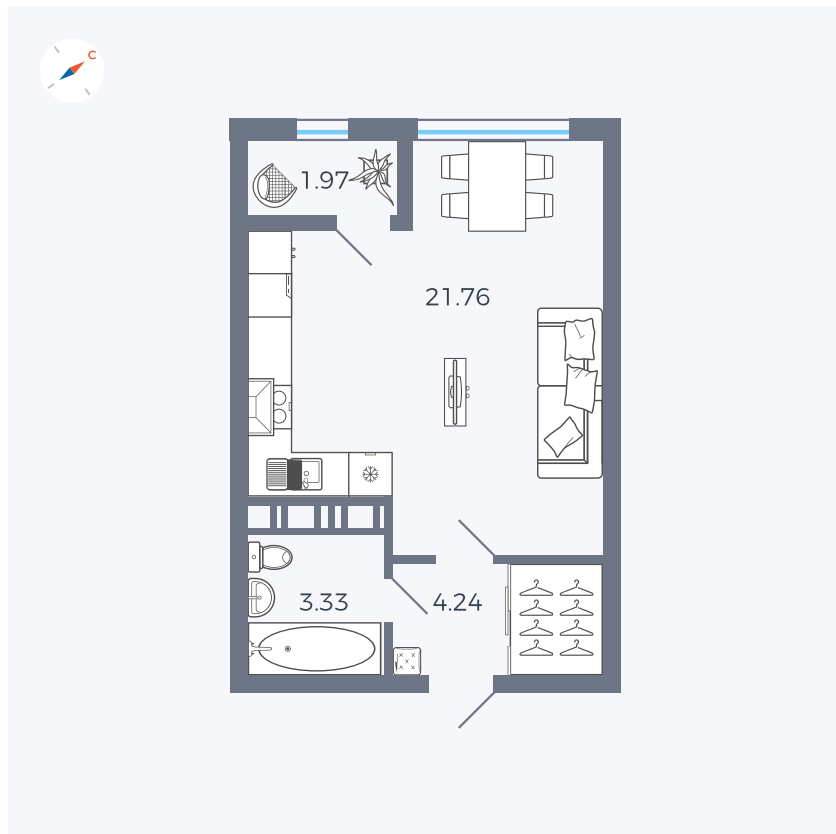

Планировка Тип 008з

Квартира 404

Квартал 42 / Дом 3 / Секция 10 / Этаж 6

Комнат	Студия
Площадь	31.3 м ²
Срок сдачи	Дом сдан
Вид из окна	Парк

Отделка

Цена:

0 ₪

Вы можете забронировать эту квартиру, или получить консультацию позвонив по номеру