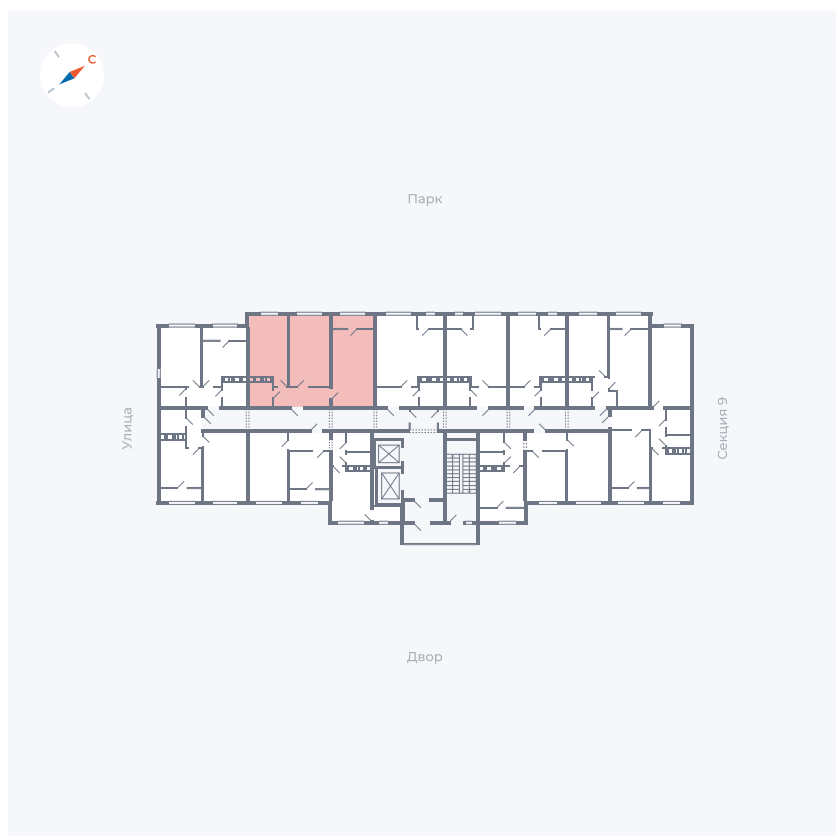

# Квартира 404

Квартал 42 / Дом 3 / Секция 10 / Этаж 6

Комнат	Студия
Площадь	31.3 м <sup>2</sup>
Срок сдачи	Дом сдан
Вид из окна	Парк

## На этаже