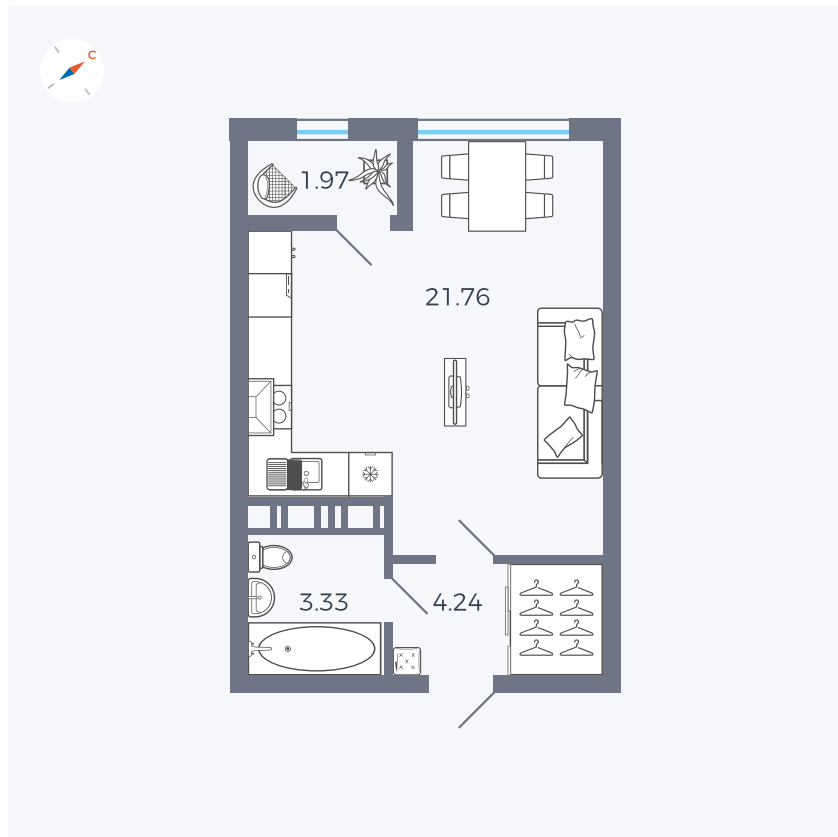

Планировка Тип 008з

Квартира 404

Квартал 42 / Дом 3 / Секция 10 / Этаж 6

Комнат	Студия
Площадь	31.3 м ²
Срок сдачи	III кв. 2025
Вид из окна	Парк

Отделка

Цена:

0 ₪

Вы можете забронировать эту квартиру, или получить консультацию позвонив по номеру