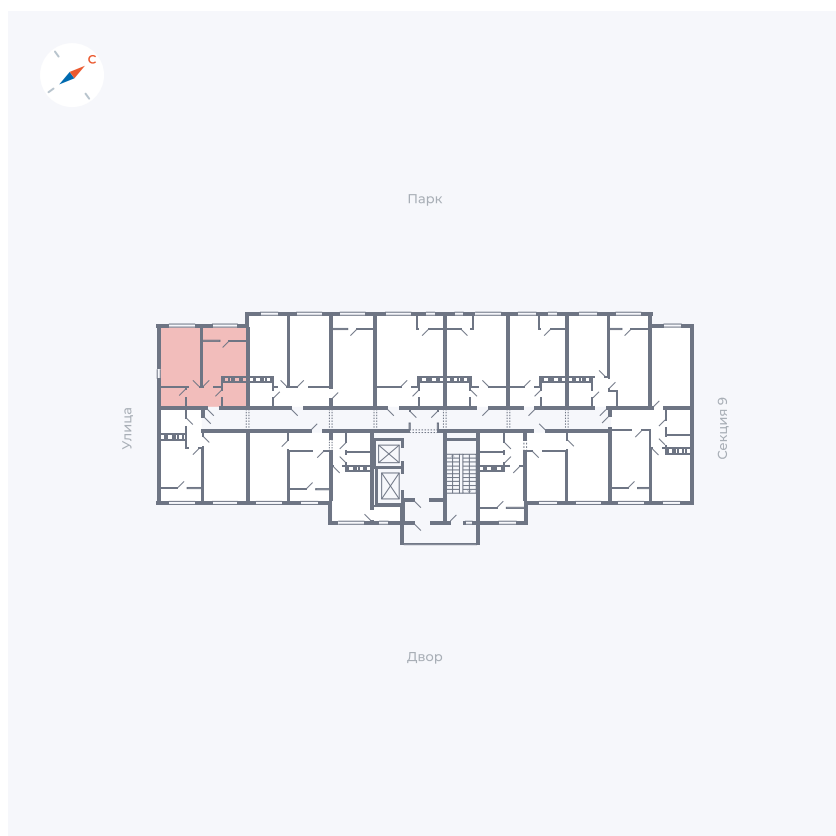

На этаже

Для заметок

Дата генерации: 28.04.2026