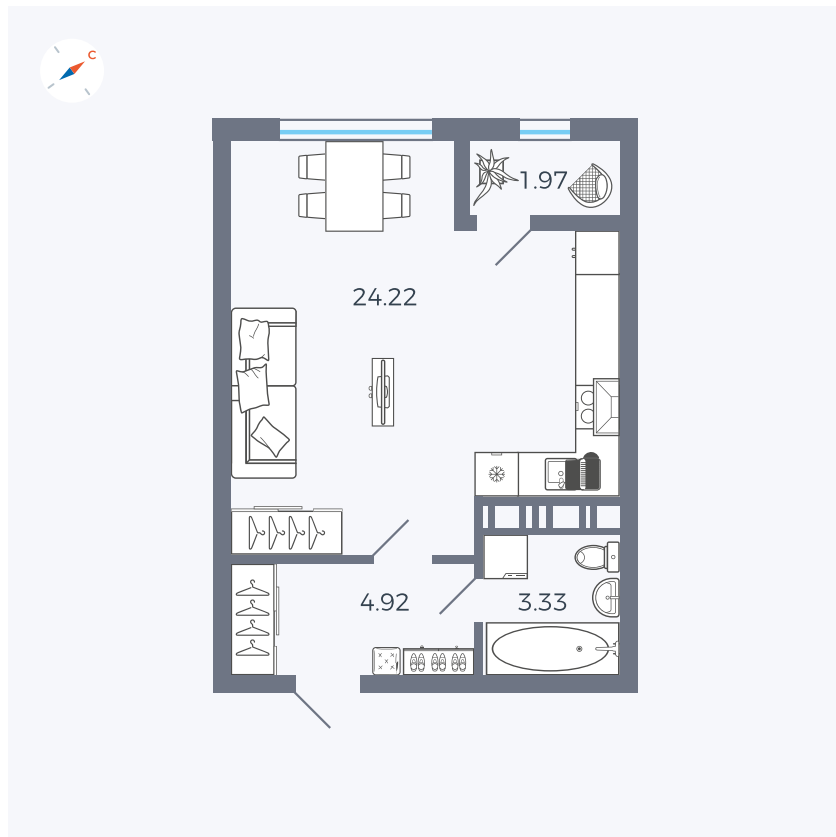

Планировка Тип 008

# Квартира 403

Квартал 42 / Дом 3 / Секция 10 / Этаж 6

Комнат	Студия
Площадь	34.44 м <sup>2</sup>
Срок сдачи	III кв. 2025
Вид из окна	Парк