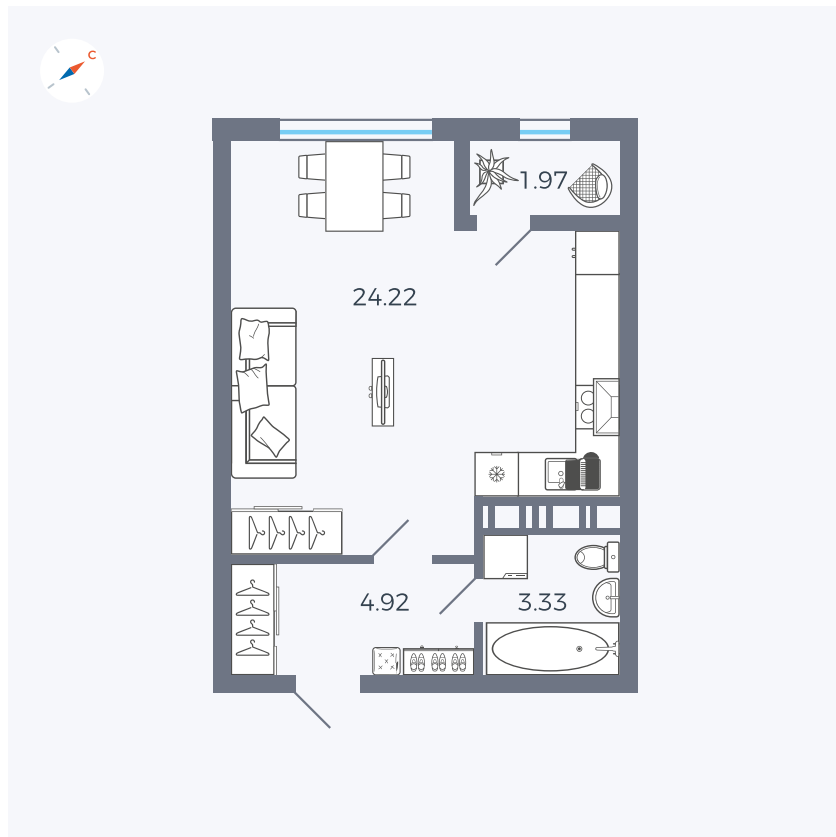

Планировка Тип 008

# Квартира 403

Квартал 42 / Дом 3 / Секция 10 / Этаж 6

|             |                      |
|-------------|----------------------|
| Комнат      | Студия               |
| Площадь     | 34.44 м <sup>2</sup> |
| Срок сдачи  | III кв. 2025         |
| Вид из окна | Парк                 |