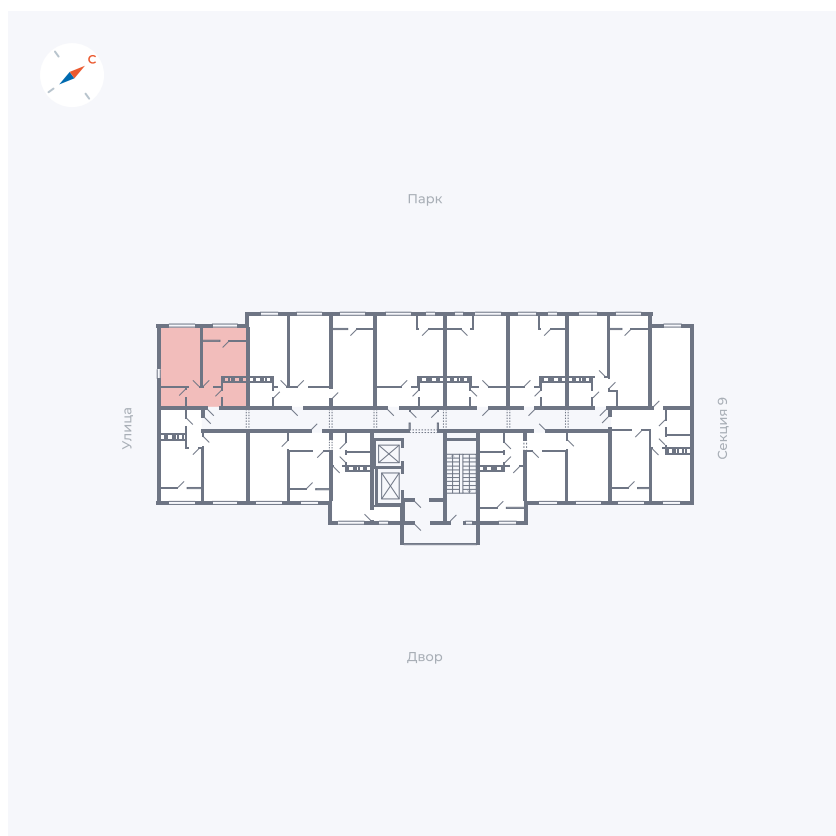

На этаже

Для заметок

Дата генерации: 08.04.2026