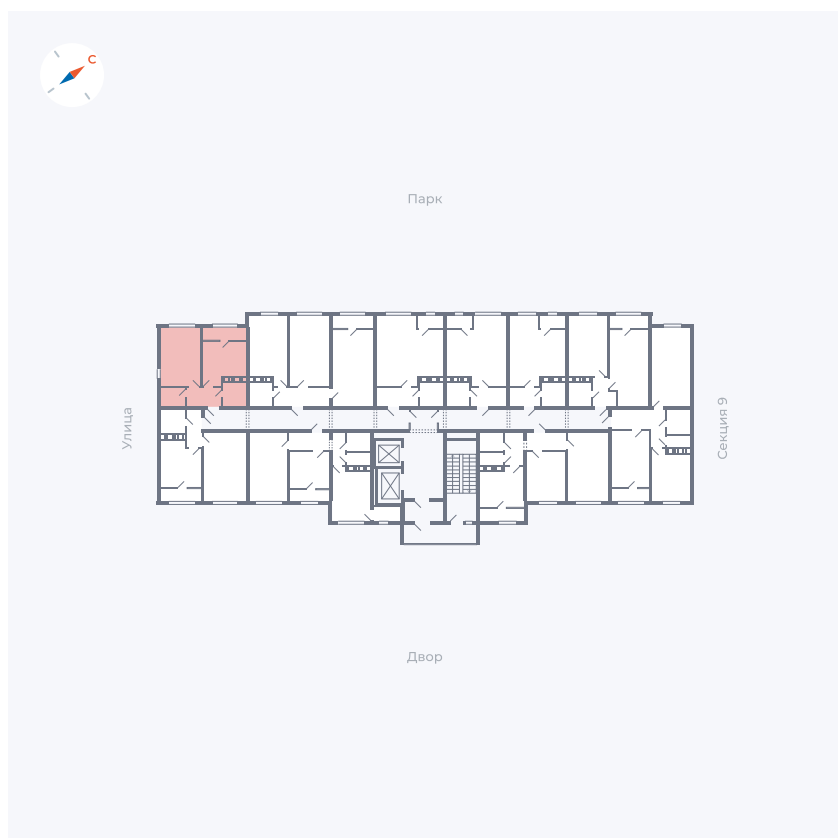

На этаже

Для заметок

Дата генерации: 03.01.2025