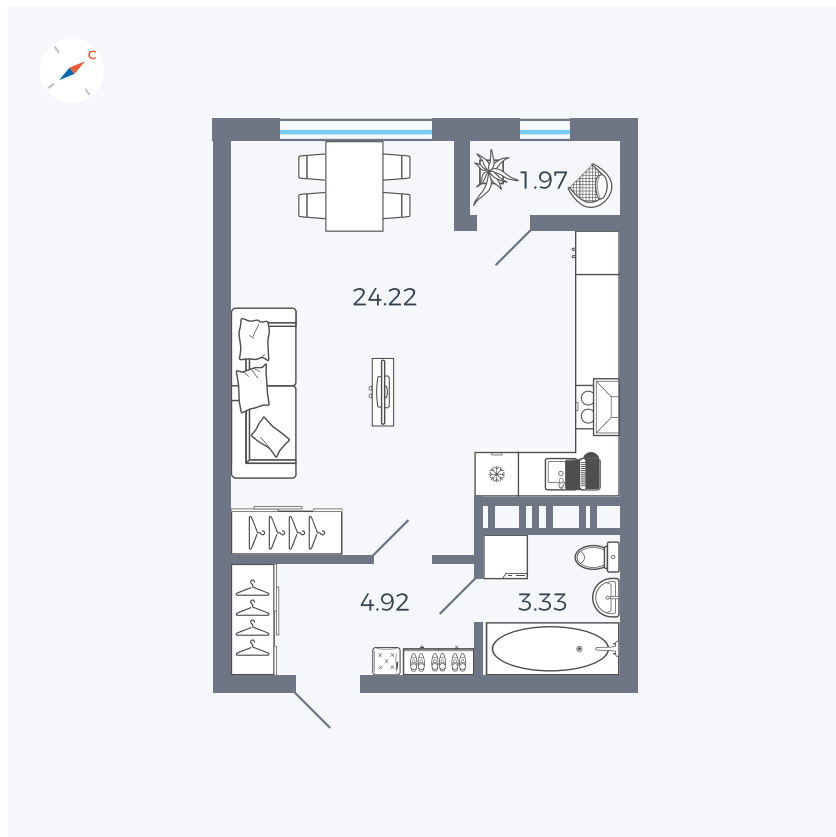

Планировка Тип 008

Квартира 403

Квартал 42 / Дом 3 / Секция 10 / Этаж 6

Комнат	Студия
Площадь	34.44 м ²
Срок сдачи	III кв. 2025
Вид из окна	Парк

Отделка

Цена: **0 ₪**

Вы можете забронировать эту квартиру, или получить консультацию позвонив по номеру