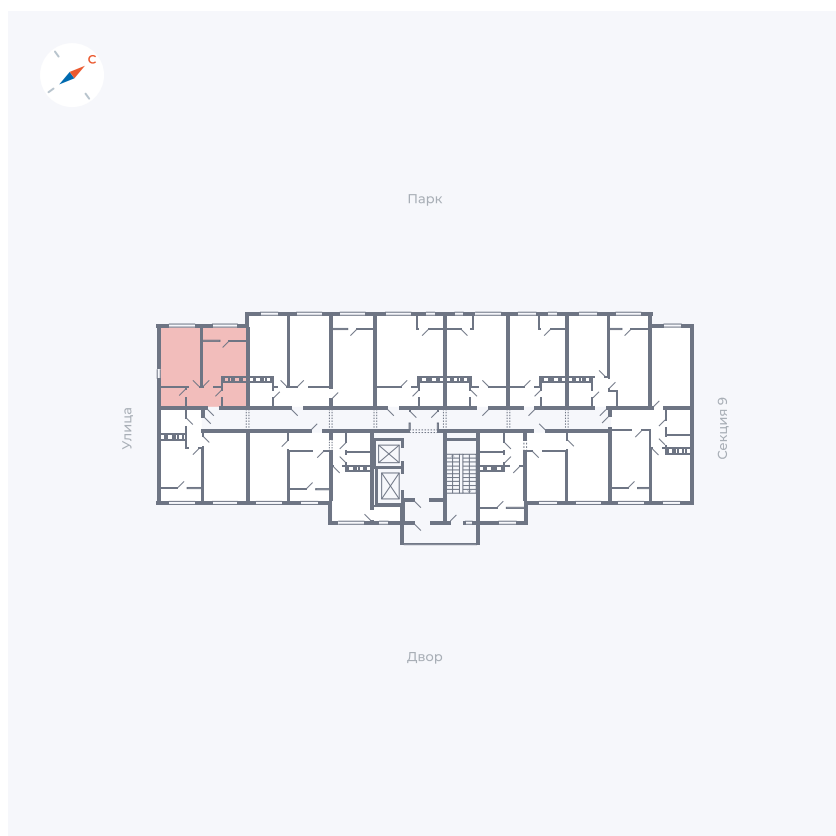

На этаже

Для заметок

Дата генерации: 04.04.2025