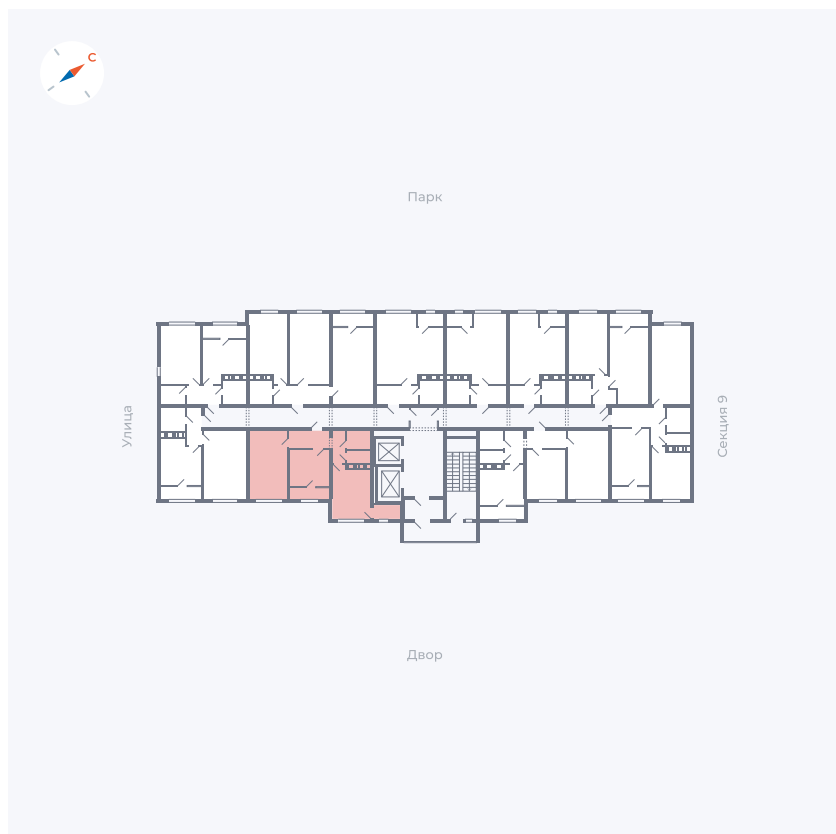

На этаже

Дата генерации: 23.01.2025