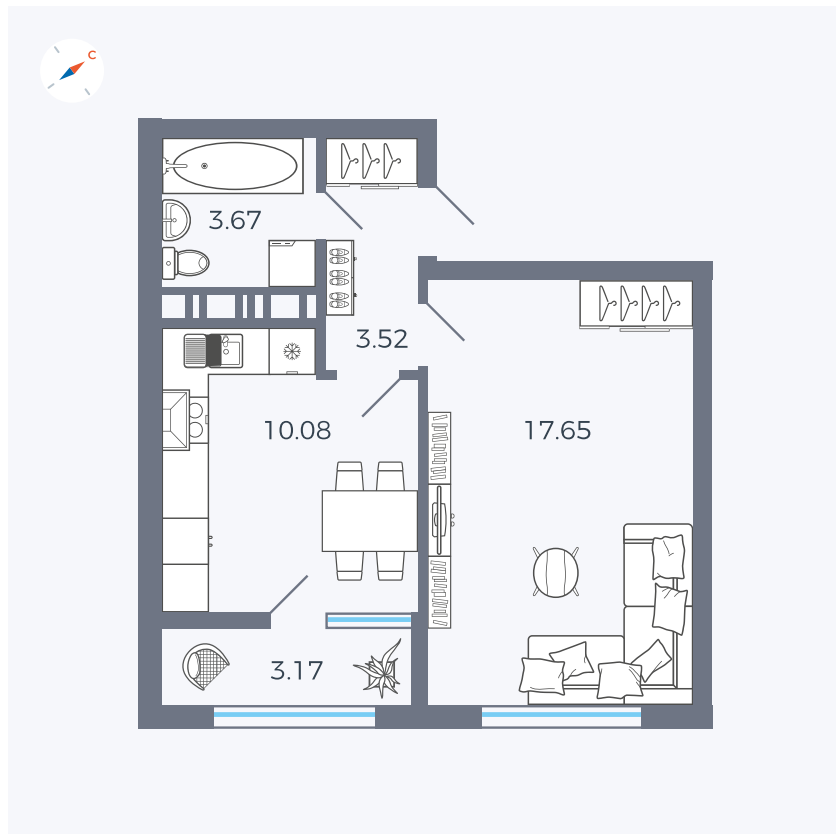

Планировка Тип 132

# Квартира 400

Квартал 42 / Дом 3 / Секция 10 / Этаж 6

Комнат	1
Площадь	38.81 м <sup>2</sup>
Срок сдачи	III кв. 2025
Вид из окна	Двор