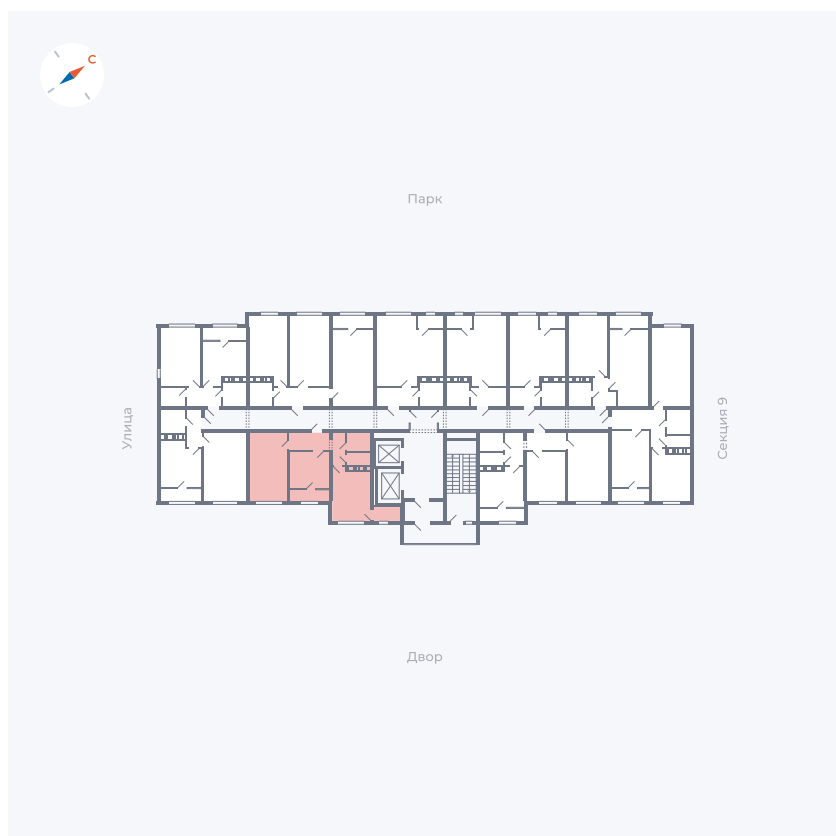

# Квартира 400

Квартал 42 / Дом 3 / Секция 10 / Этаж 6

Комнат	1
Площадь	38.81 м <sup>2</sup>
Срок сдачи	III кв. 2025
Вид из окна	Двор

## На этаже