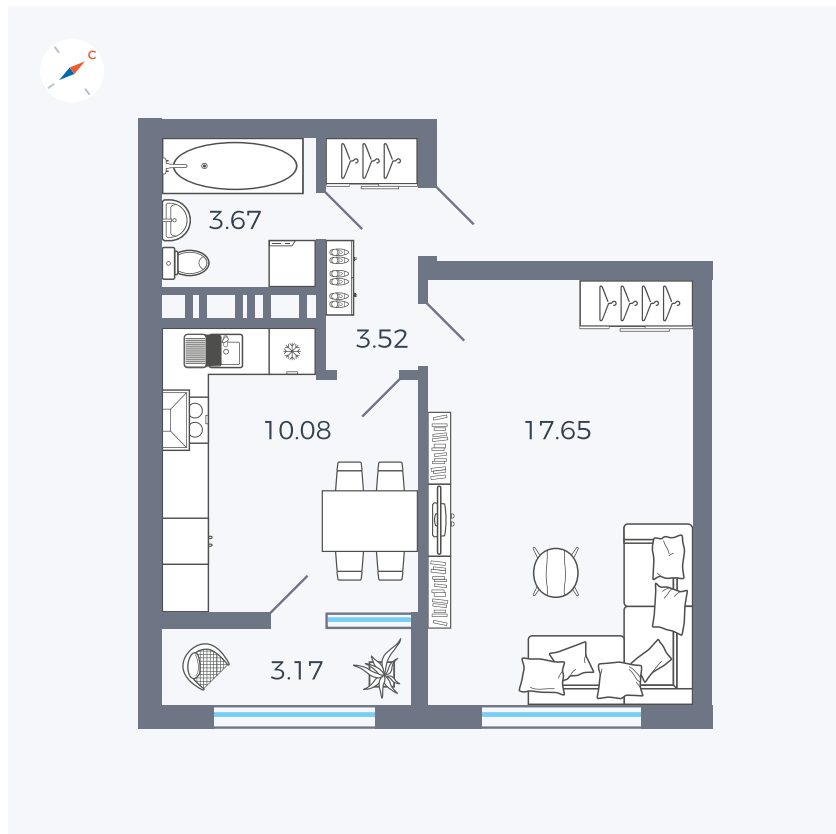

Планировка Тип 132

Квартира 400

Квартал 42 / Дом 3 / Секция 10 / Этаж 6

Комнат	1
Площадь	38.81 м ²
Срок сдачи	III кв. 2025
Вид из окна	Двор

Отделка

Цена:

0 ₪

Вы можете забронировать эту квартиру, или получить консультацию позвонив по номеру