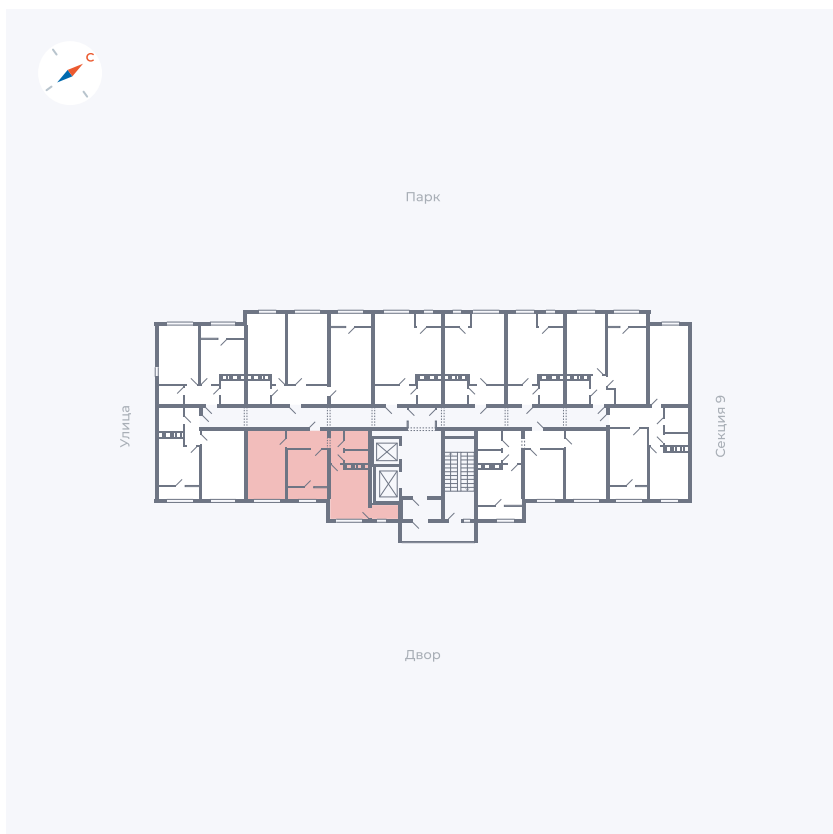

На этаже

Дата генерации: 25.11.2024