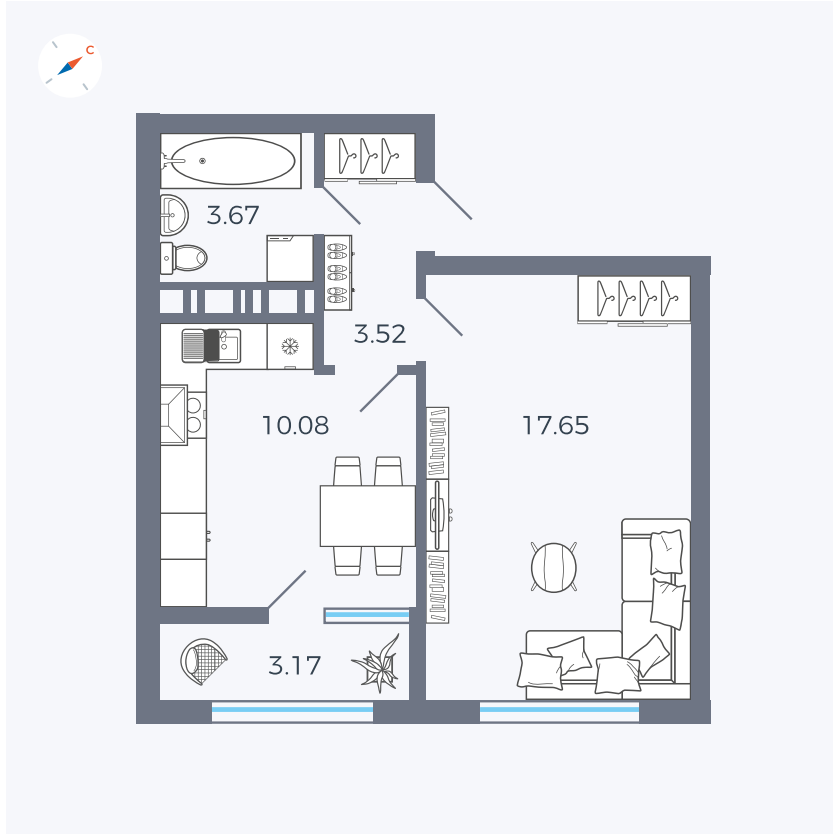

Планировка Тип 132

Квартира 400

Квартал 42 / Дом 3 / Секция 10 / Этаж 6

Комнат	1
Площадь	38.81 м ²
Срок сдачи	III кв. 2025
Вид из окна	Двор

Отделка

Цена:

0 ₪

Вы можете забронировать эту квартиру, или получить консультацию позвонив по номеру