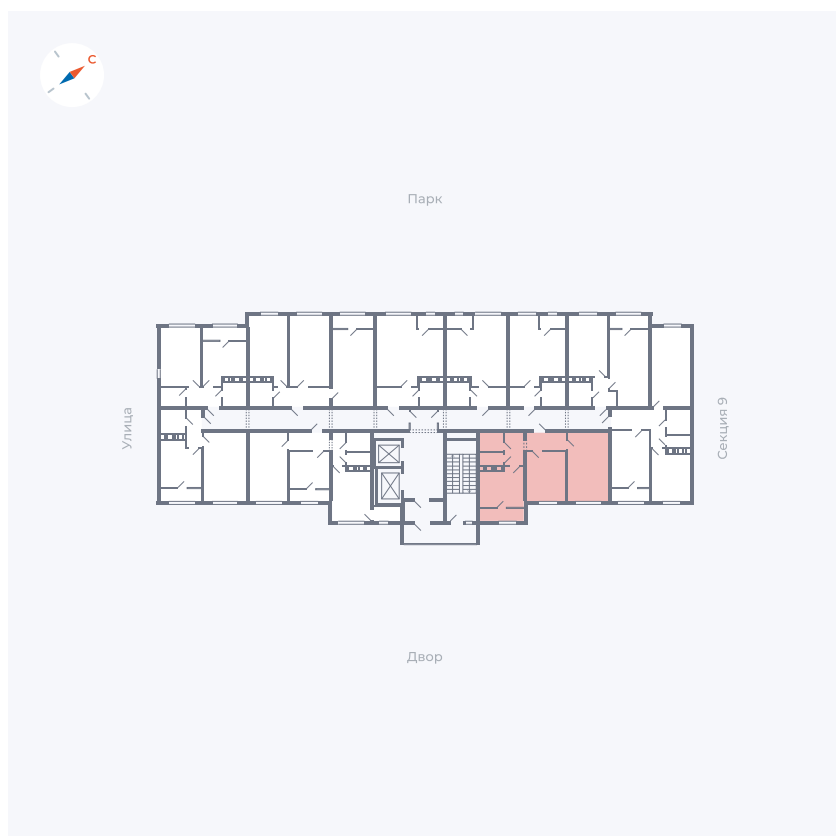

На этаже

Для заметок

Дата генерации: 22.11.2024