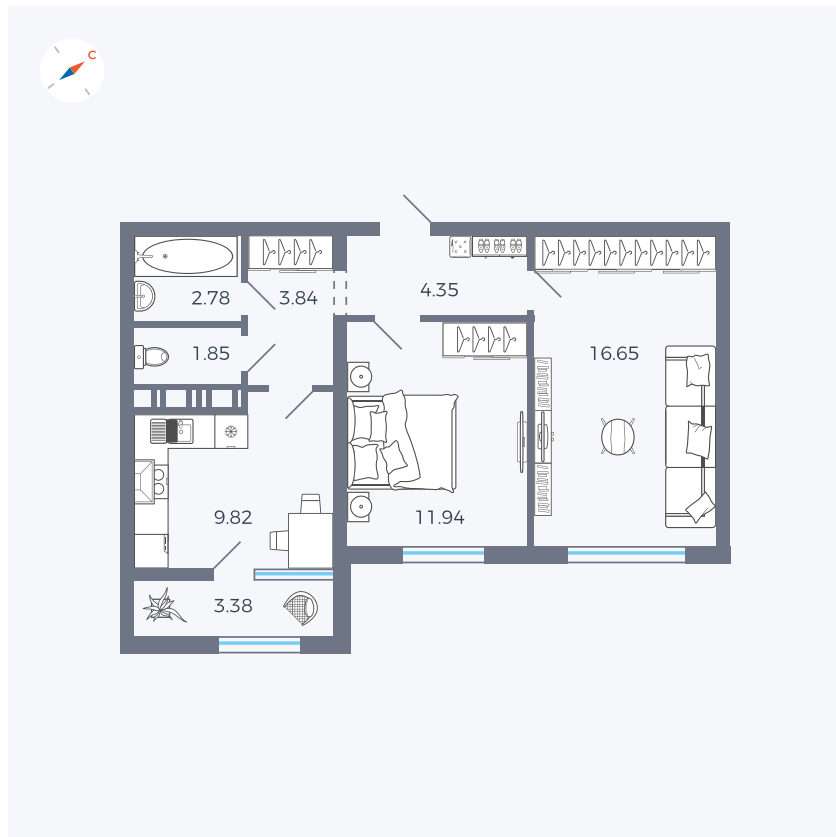

Планировка Тип 249

Квартира 398

Квартал 42 / Дом 3 / Секция 10 / Этаж 5

Комнат	2
Площадь	54.61 м ²
Срок сдачи	III кв. 2025
Вид из окна	Двор

Отделка

Цена: **0 Р**

Вы можете забронировать эту квартиру, или получить консультацию позвонив по номеру