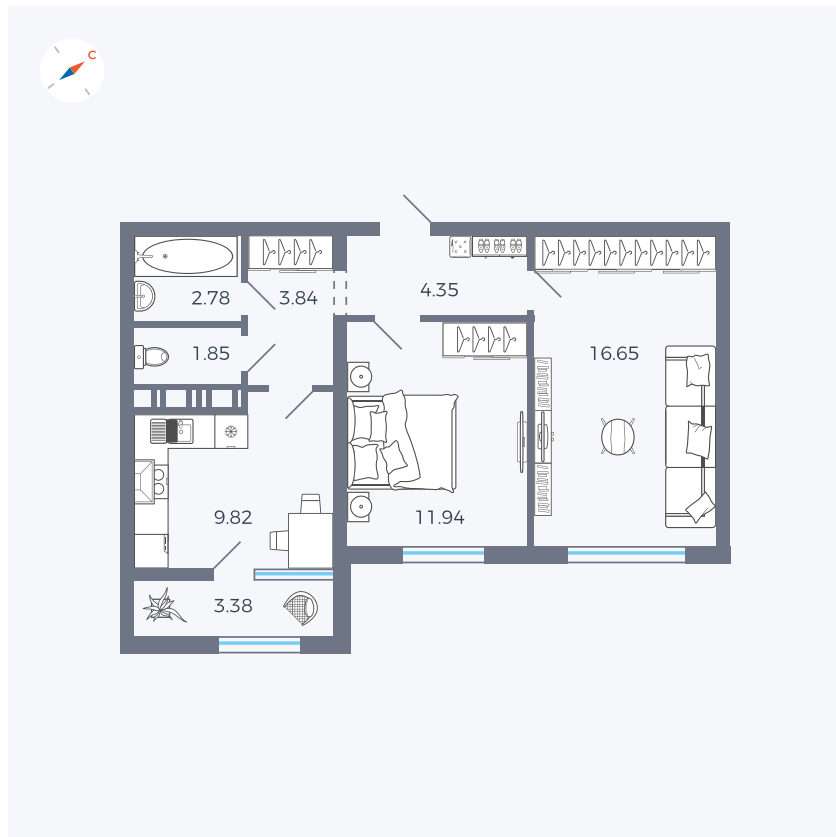

Планировка Тип 249

Квартира 398

Квартал 42 / Дом 3 / Секция 10 / Этаж 5

Комнат	2
Площадь	54.61 м²
Срок сдачи	III кв. 2025
Вид из окна	Двор

Отделка

Цена: **0 Р**

Вы можете забронировать эту квартиру, или получить консультацию позвонив по номеру

+7 (846) 264-00-64