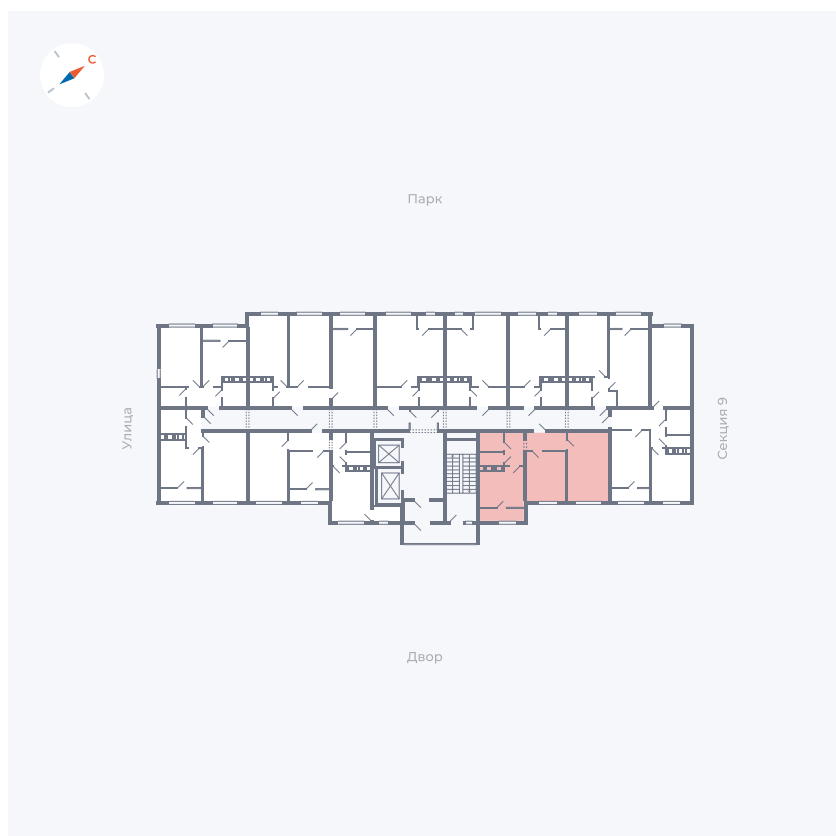

На этаже

Для заметок

Дата генерации: 16.10.2024