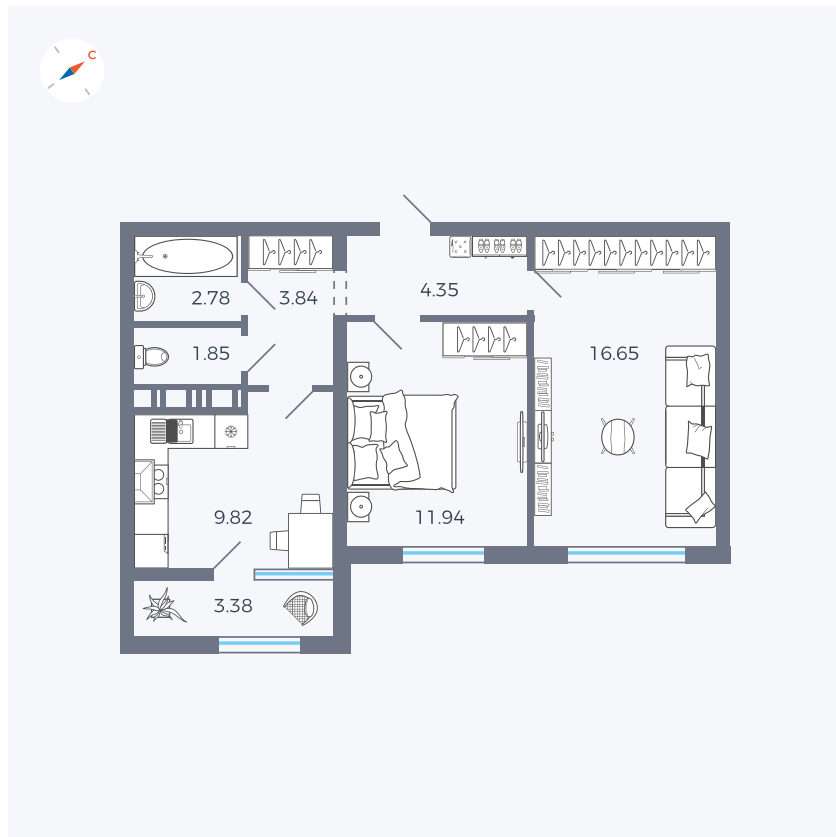

Планировка Тип 249

Квартира 398

Квартал 42 / Дом 3 / Секция 10 / Этаж 5

Комнат	2
Площадь	54.61 м ²
Срок сдачи	III кв. 2025
Вид из окна	Двор

Отделка

Цена: **0 ₪**

Вы можете забронировать эту квартиру, или получить консультацию позвонив по номеру