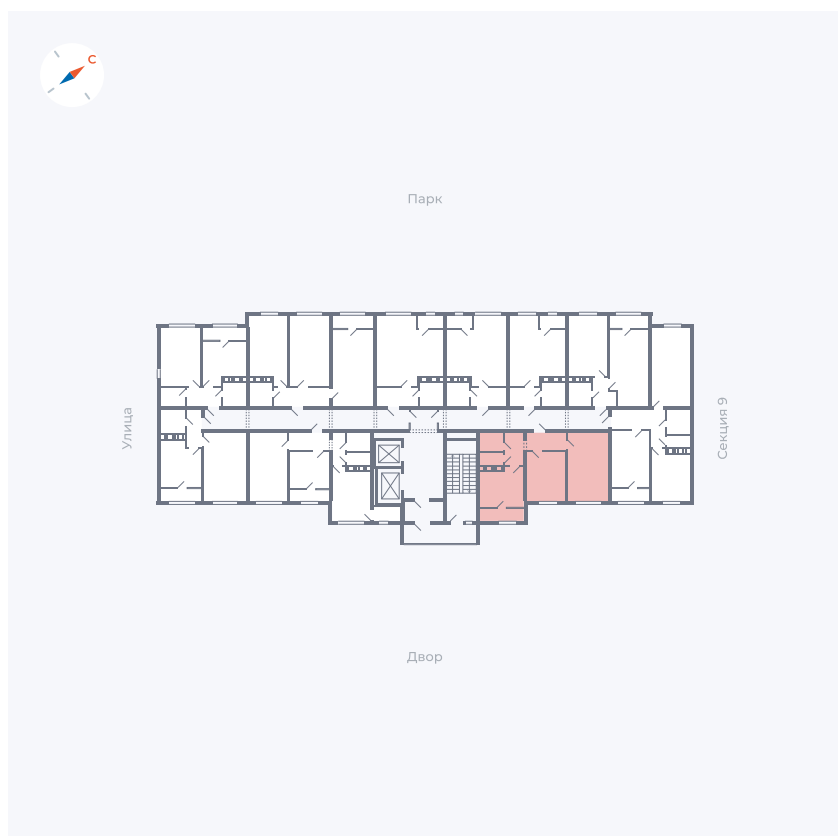

На этаже

Для заметок

Дата генерации: 22.11.2024