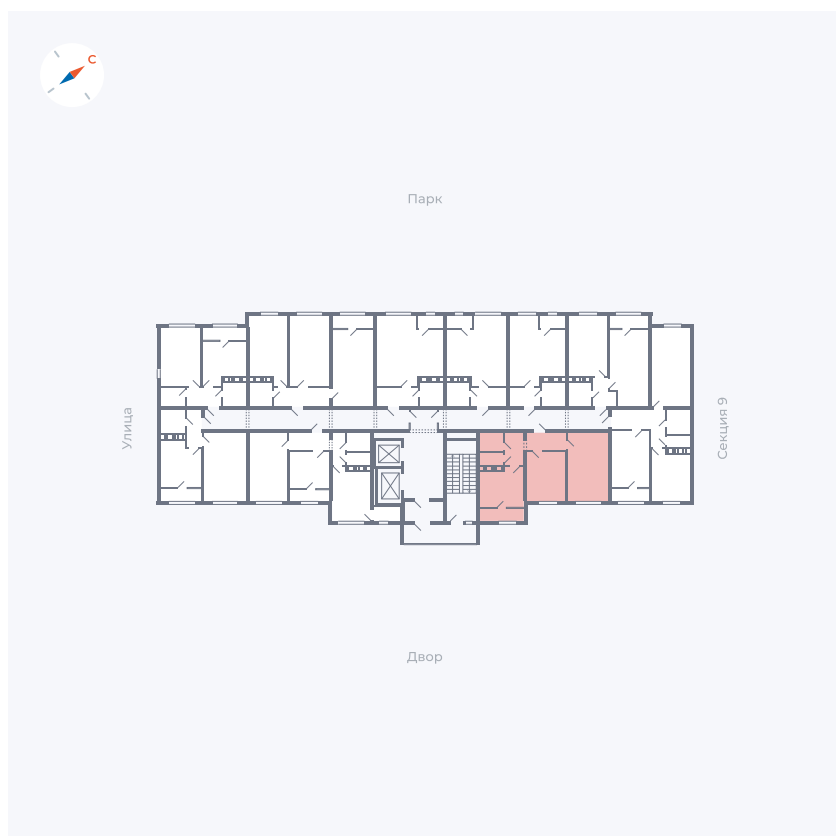

На этаже

Для заметок

Дата генерации: 23.02.2025