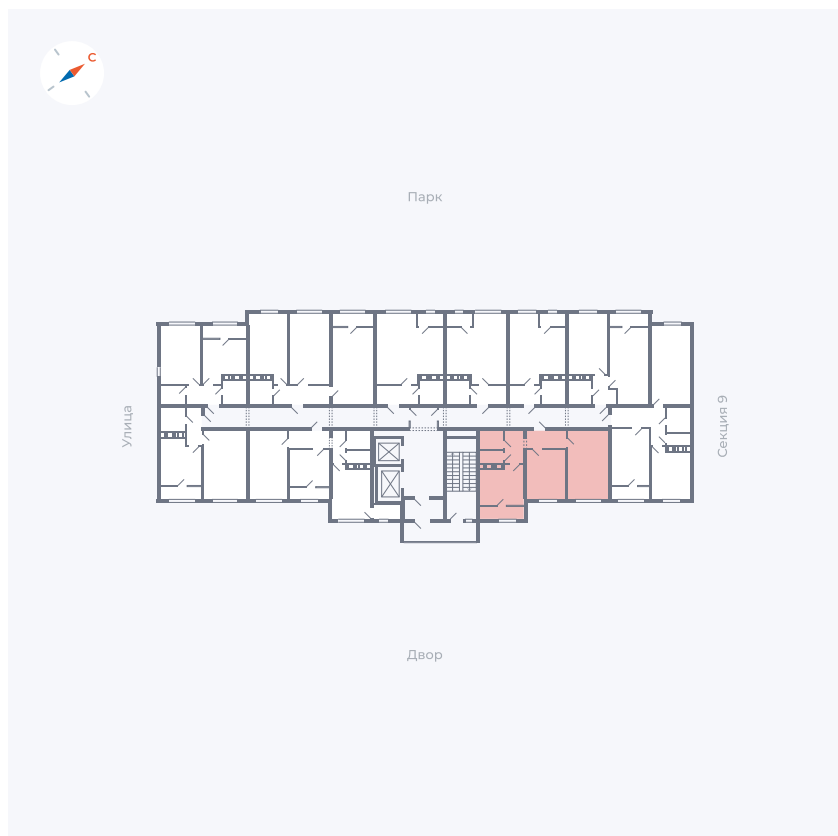

# Квартира 398

Квартал 42 / Дом 3 / Секция 10 / Этаж 5

Комнат	2
Площадь	54.61 м <sup>2</sup>
Срок сдачи	III кв. 2025
Вид из окна	Двор

## На этаже