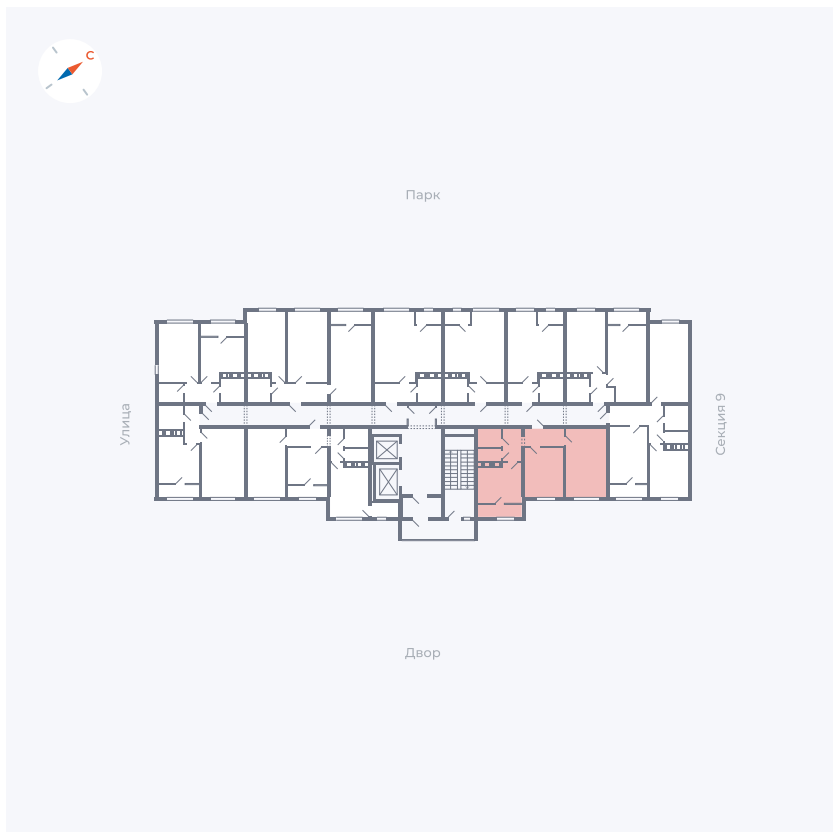

На этаже

Для заметок

Дата генерации: 23.12.2024