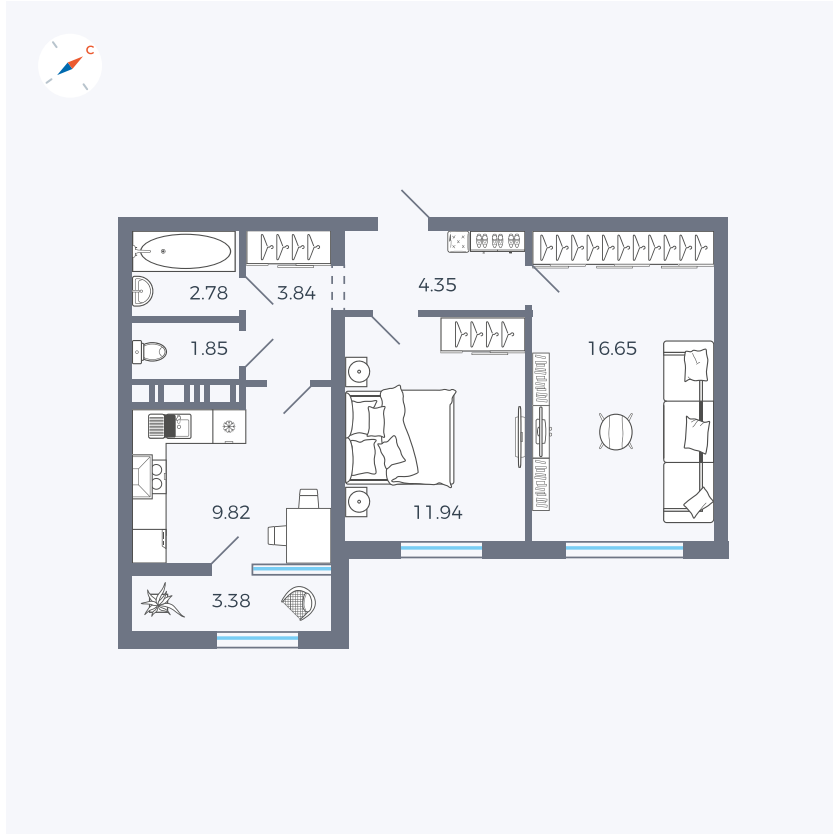

# Квартира 398

Квартал 42 / Дом 3 / Секция 10 / Этаж 5

Комнат ..... 2

Площадь ..... 54.61 м<sup>2</sup>

Срок сдачи ..... III кв. 2025

Вид из окна ..... Двор