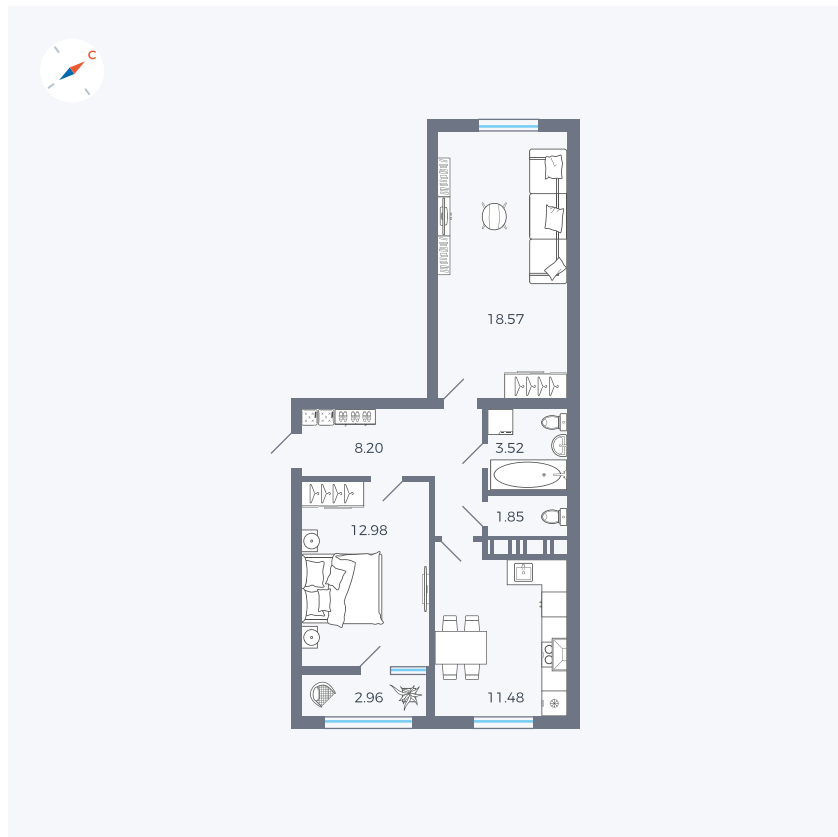

Планировка Тип 248

Квартира 397

Квартал 42 / Дом 3 / Секция 10 / Этаж 5

Комнат 2

Площадь 59.56 м²

Срок сдачи III кв. 2025

Вид из окна Двор, Парк

Отделка