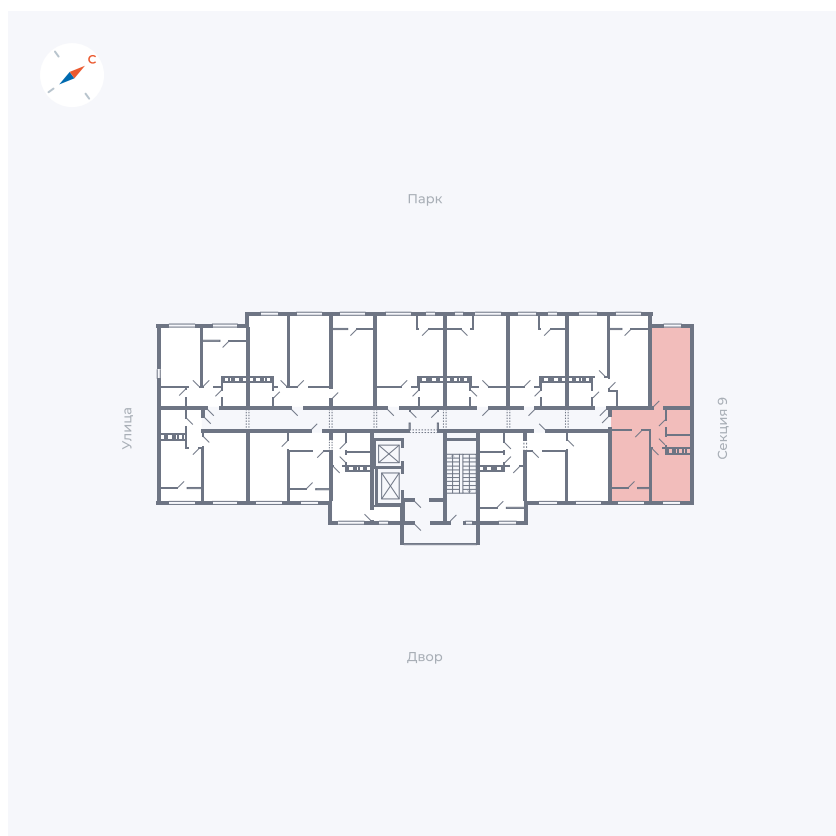

На этаже

Для заметок

Дата генерации: 10.04.2025