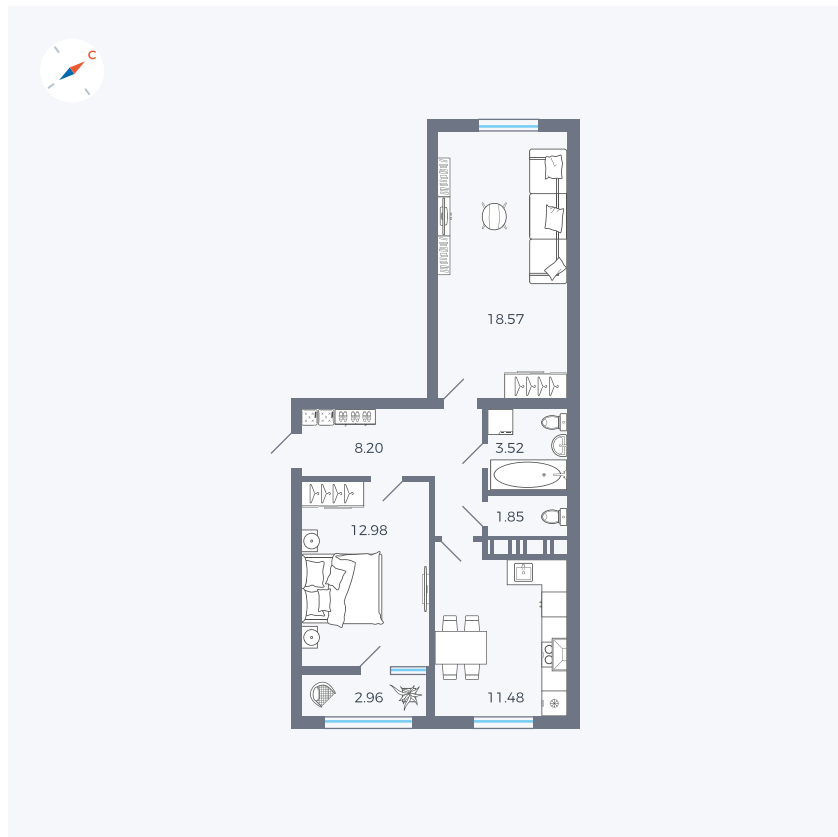

Планировка Тип 248

Квартира 397

Квартал 42 / Дом 3 / Секция 10 / Этаж 5

Комнат	2
Площадь	59.56 м ²
Срок сдачи	III кв. 2025
Вид из окна	Двор, Парк

Отделка

Цена:

0 ₽

Вы можете забронировать эту квартиру, или получить консультацию позвонив по номеру