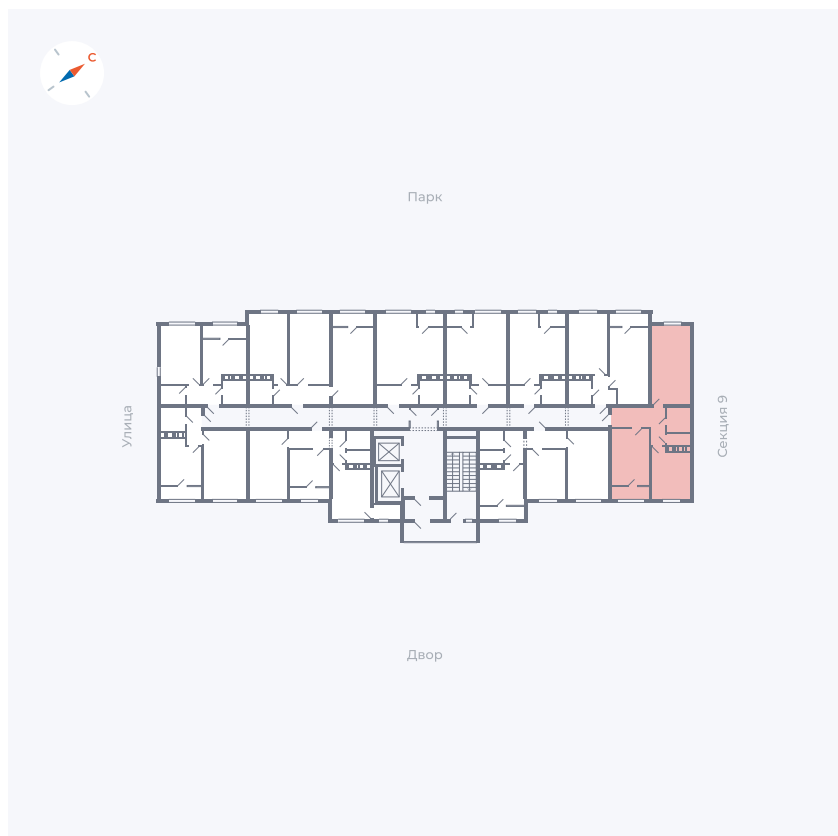

На этаже

Для заметок

Дата генерации: 22.11.2024