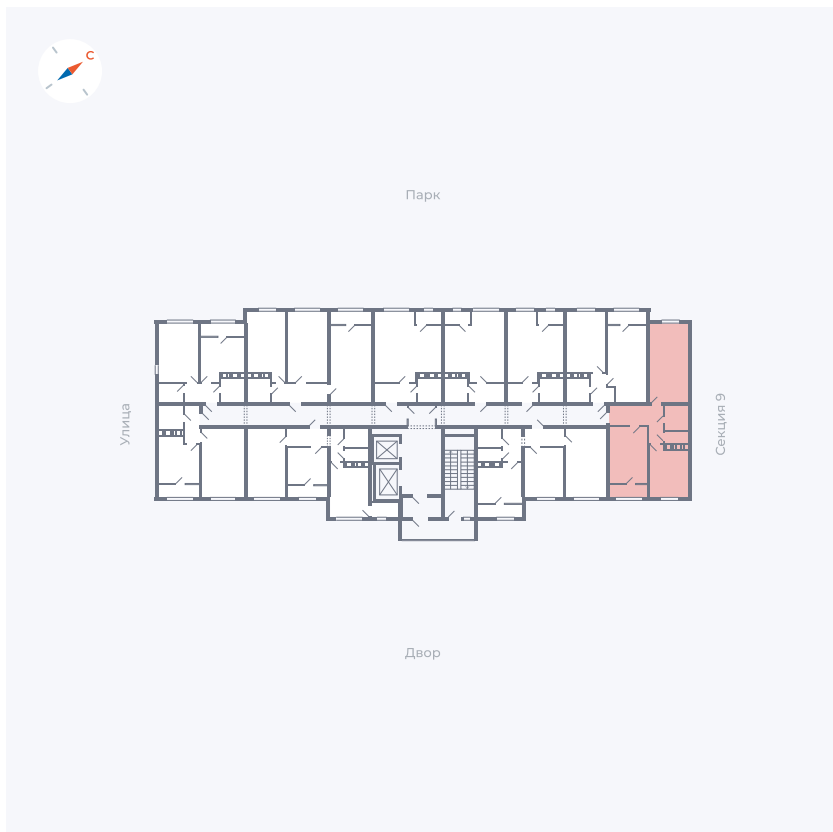

На этаже

Для заметок

Дата генерации: 23.12.2024