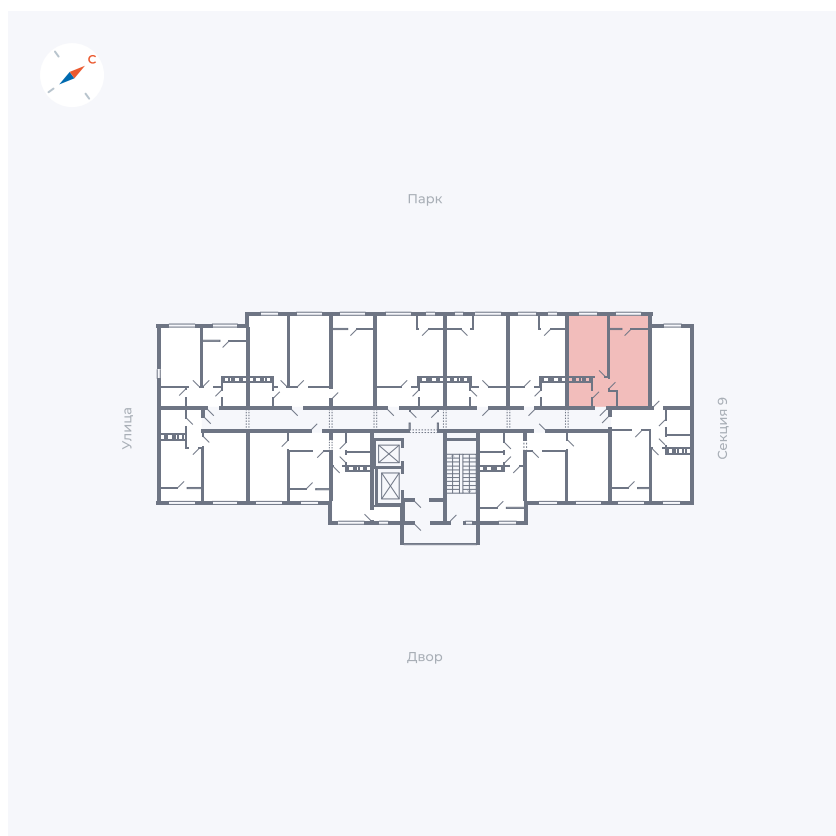

На этаже

Для заметок

Дата генерации: 26.04.2026