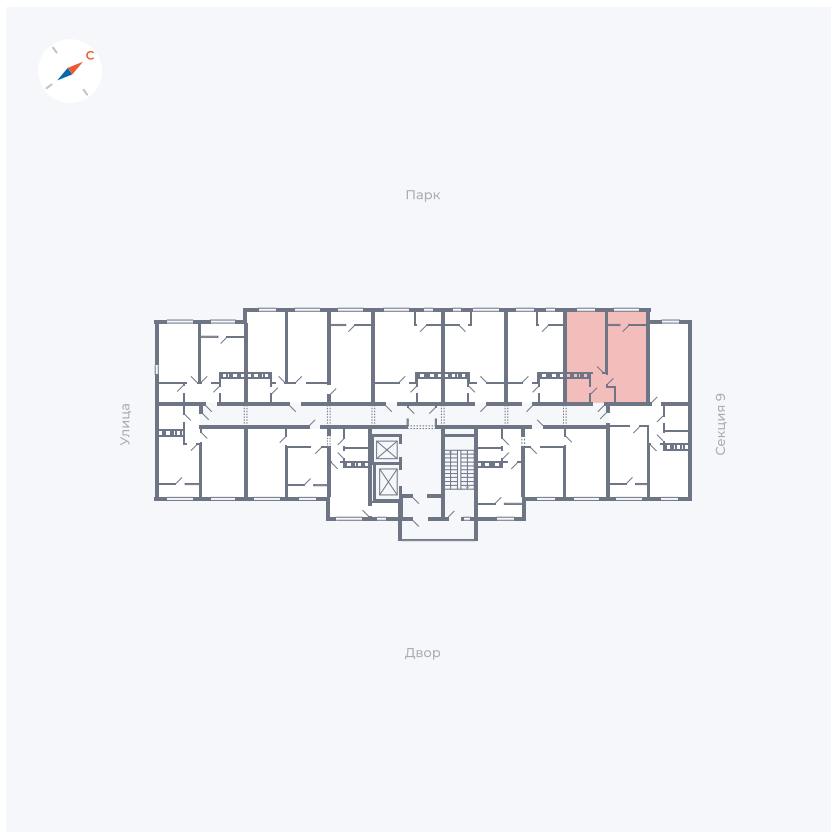

На этаже

Для заметок

Дата генерации: 30.06.2026