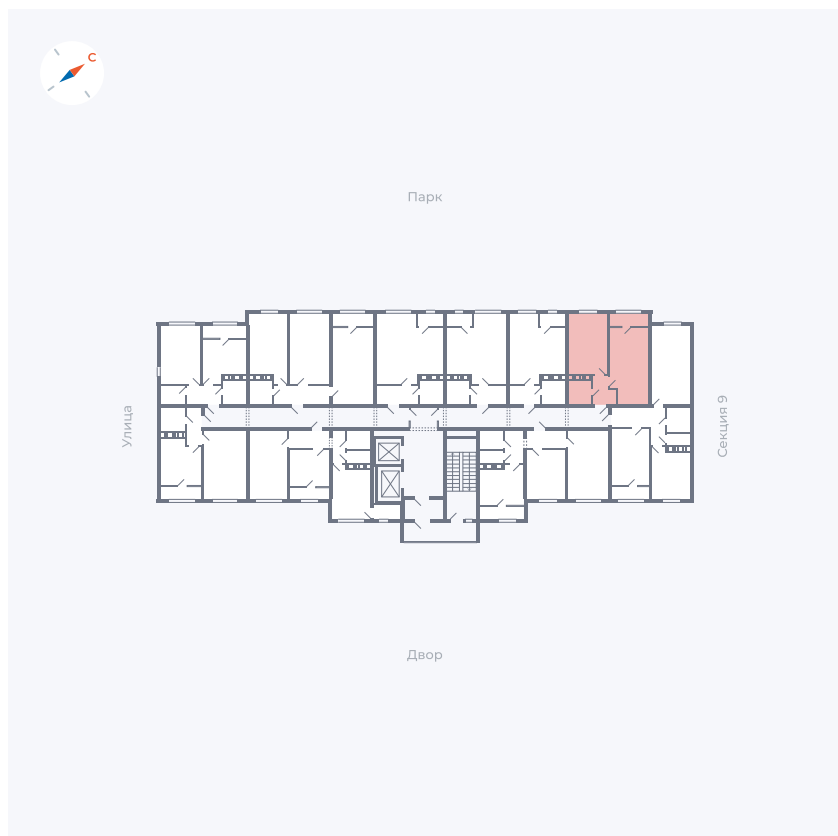

На этаже

Для заметок

Дата генерации: 21.05.2026