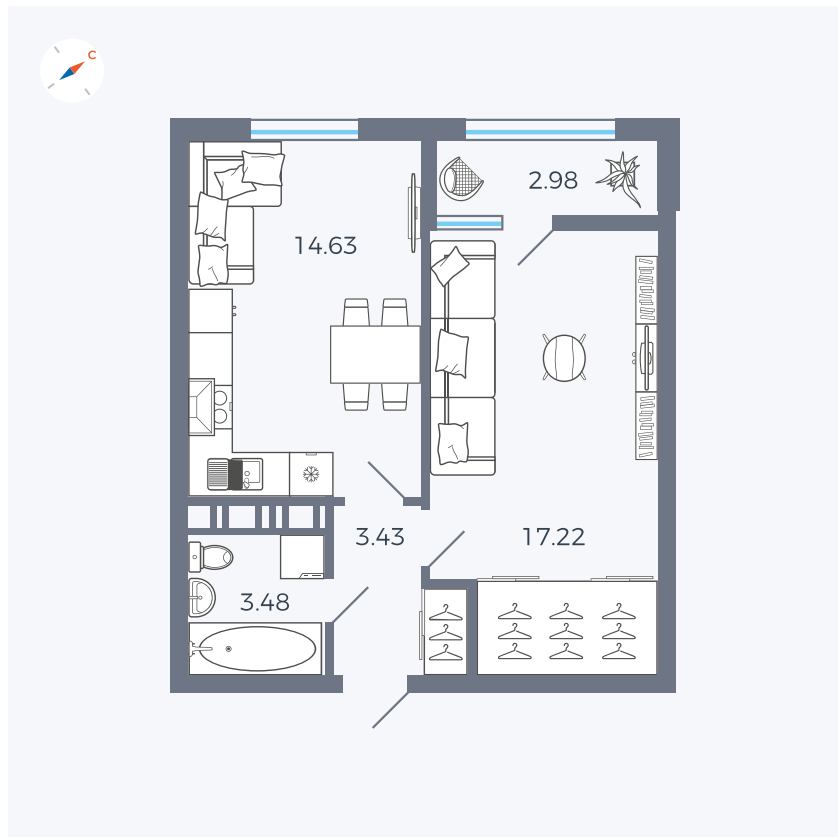

Планировка Тип 134з

Квартира 396

Квартал 42 / Дом 3 / Секция 10 / Этаж 5

Комнат 1

Площадь 41.74 м²

Срок сдачи Дом сдан

Вид из окна Парк

Отделка