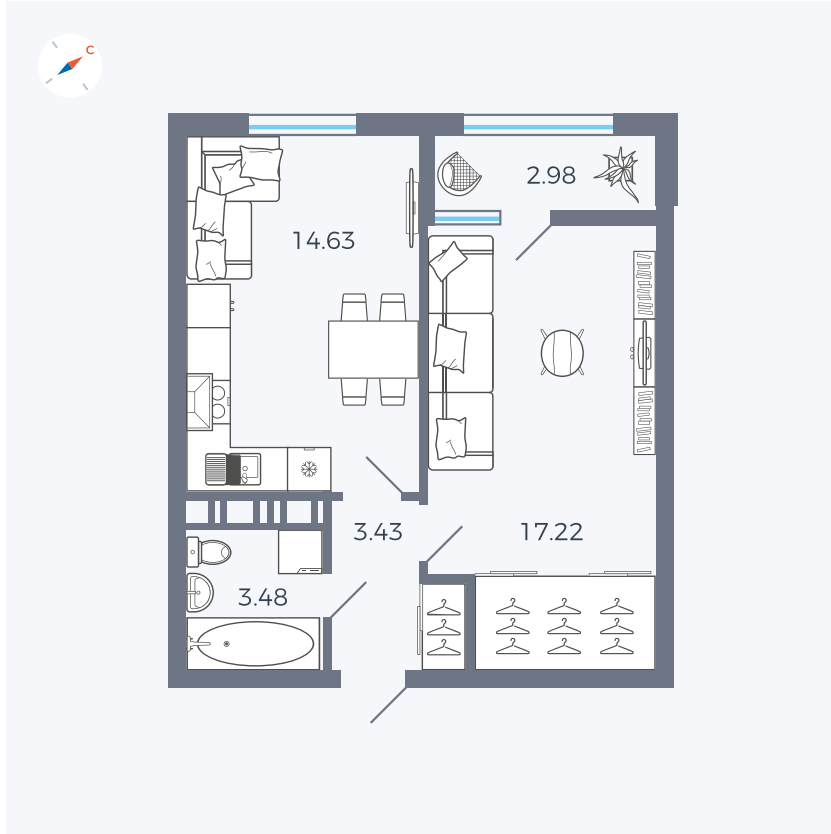

Планировка Тип 134з

Квартира 396

Квартал 42 / Дом 3 / Секция 10 / Этаж 5

Комнат 1

Площадь 41.74 м²

Срок сдачи Дом сдан

Вид из окна Парк

Отделка