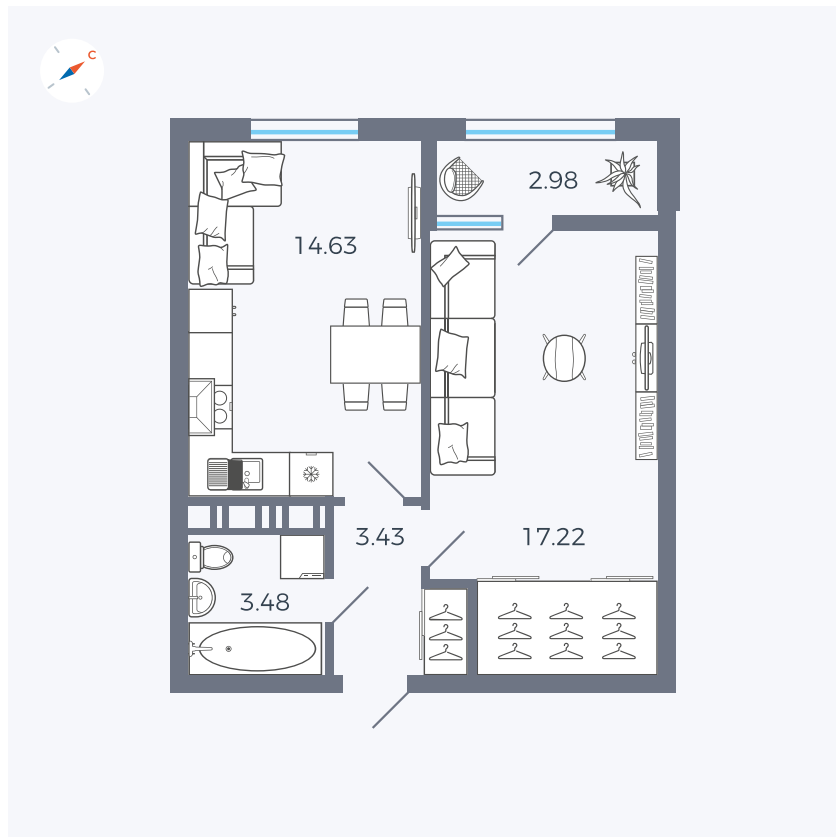

Планировка Тип 134з

Квартира 396

Квартал 42 / Дом 3 / Секция 10 / Этаж 5

Комнат	1
Площадь	41.74 м ²
Срок сдачи	Дом сдан
Вид из окна	Парк

Отделка

Цена:

0 Р

Вы можете забронировать эту квартиру, или получить консультацию позвонив по номеру