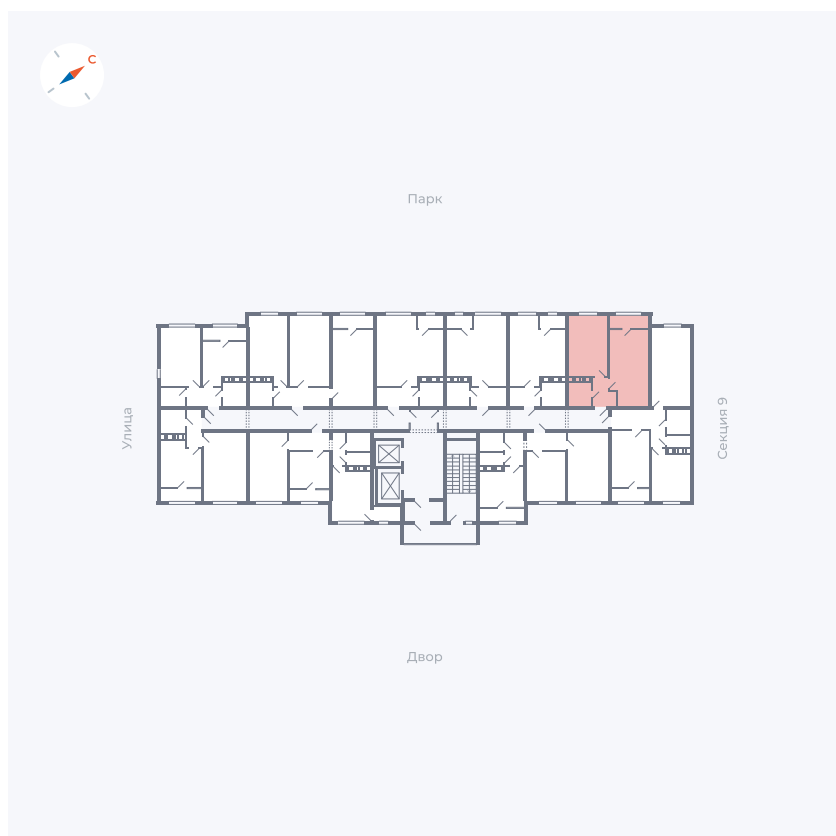

На этаже

Для заметок

Дата генерации: 10.06.2026