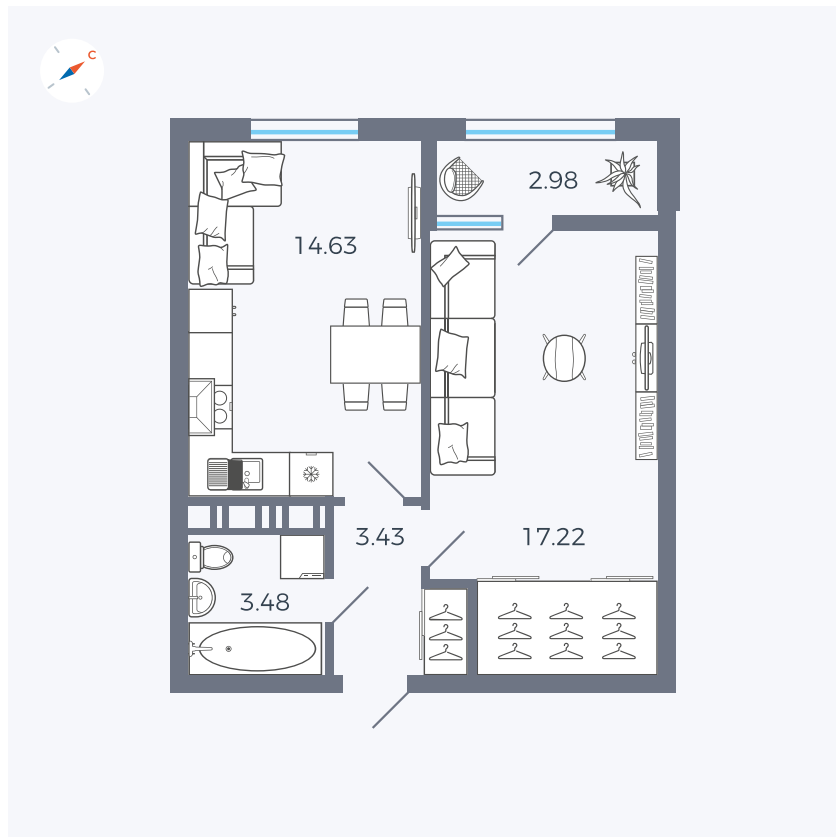

Планировка Тип 134з

Квартира 396

Квартал 42 / Дом 3 / Секция 10 / Этаж 5

Комнат 1

Площадь 41.74 м²

Срок сдачи Дом сдан

Вид из окна Парк

Отделка