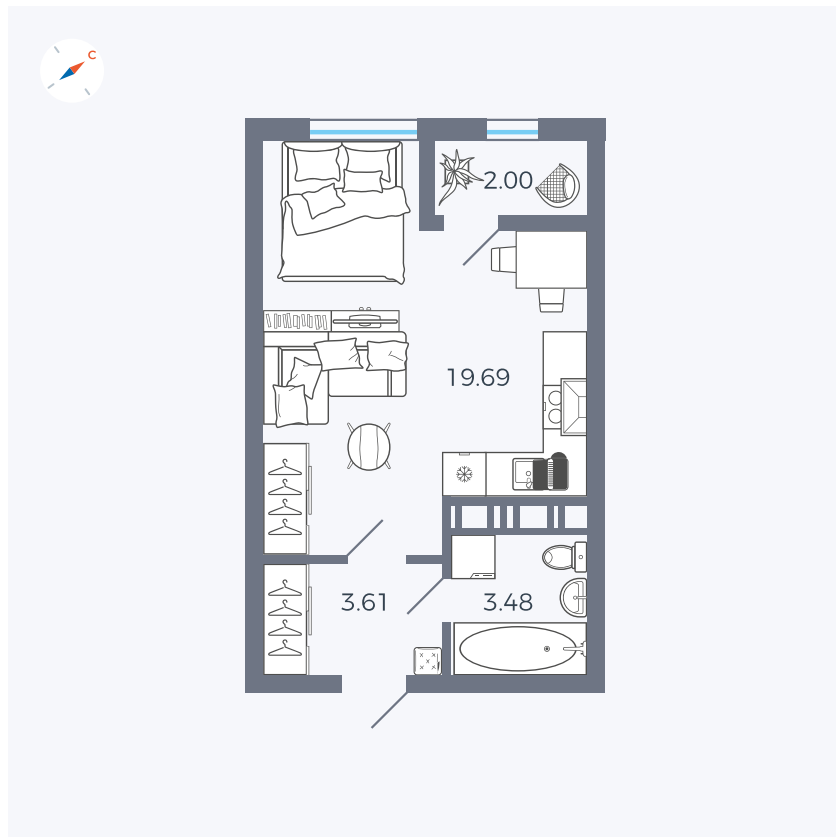

Планировка Тип 008

Квартира 395

Квартал 42 / Дом 3 / Секция 10 / Этаж 5

Комнат	Студия
Площадь	28.78 м ²
Срок сдачи	Дом сдан
Вид из окна	Парк

Отделка

Цена:

0 Р

Вы можете забронировать эту квартиру, или получить консультацию позвонив по номеру