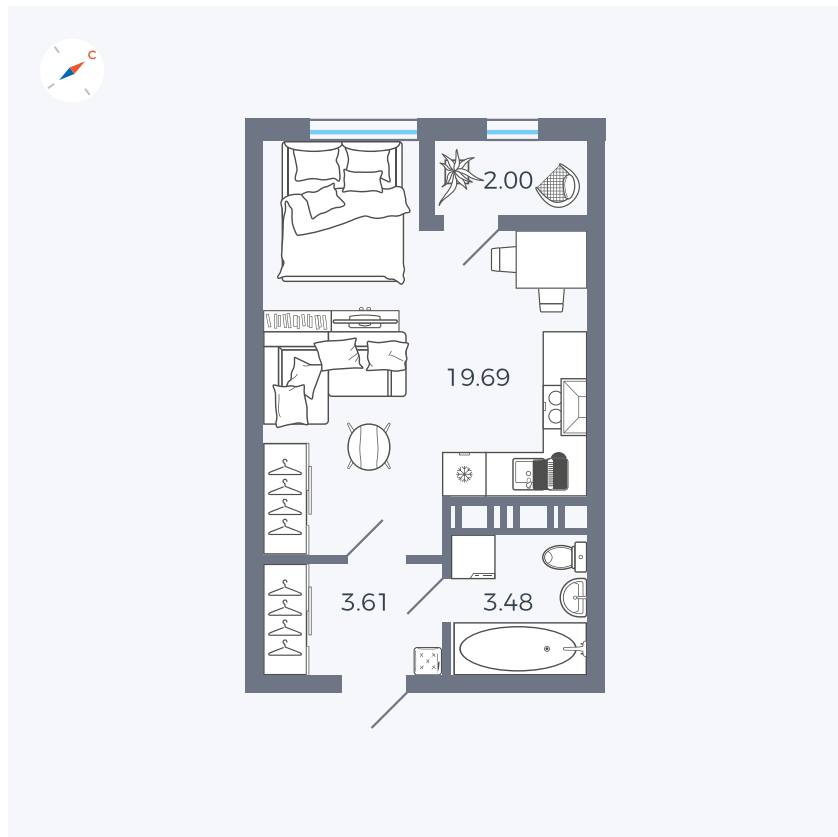

Планировка Тип 008

Квартира 395

Квартал 42 / Дом 3 / Секция 10 / Этаж 5

Комнат	Студия
Площадь	28.78 м ²
Срок сдачи	Дом сдан
Вид из окна	Парк

Отделка

Цена:

0 Р

Вы можете забронировать эту квартиру, или получить консультацию позвонив по номеру