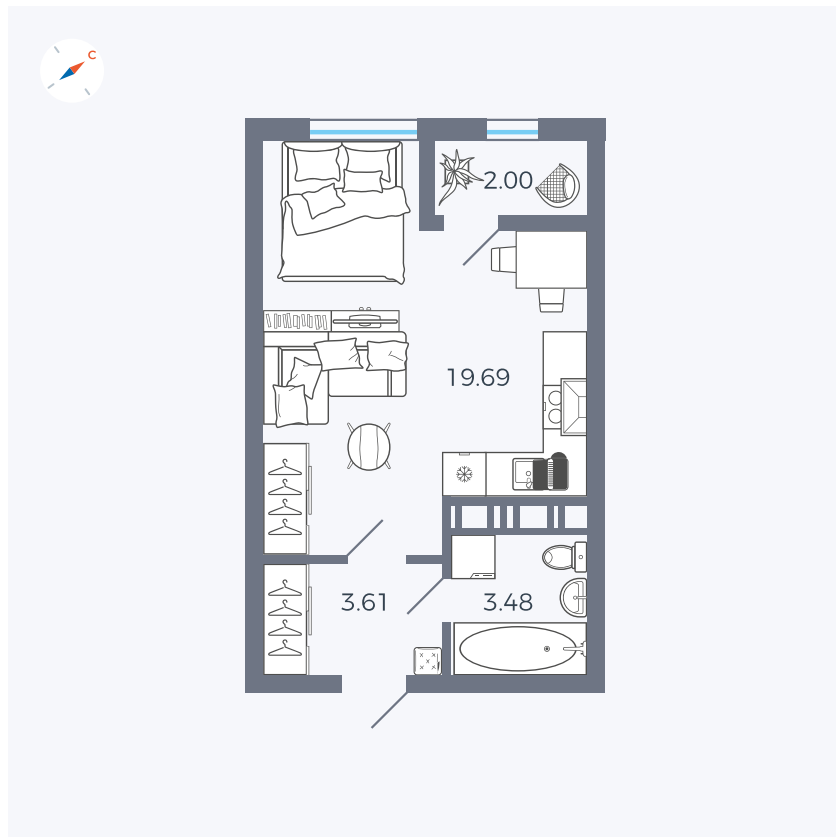

Планировка Тип 008

Квартира 395

Квартал 42 / Дом 3 / Секция 10 / Этаж 5

Комнат	Студия
Площадь	28.78 м ²
Срок сдачи	Дом сдан
Вид из окна	Парк

Отделка

Цена: **0 Р**

Вы можете забронировать эту квартиру, или получить консультацию позвонив по номеру