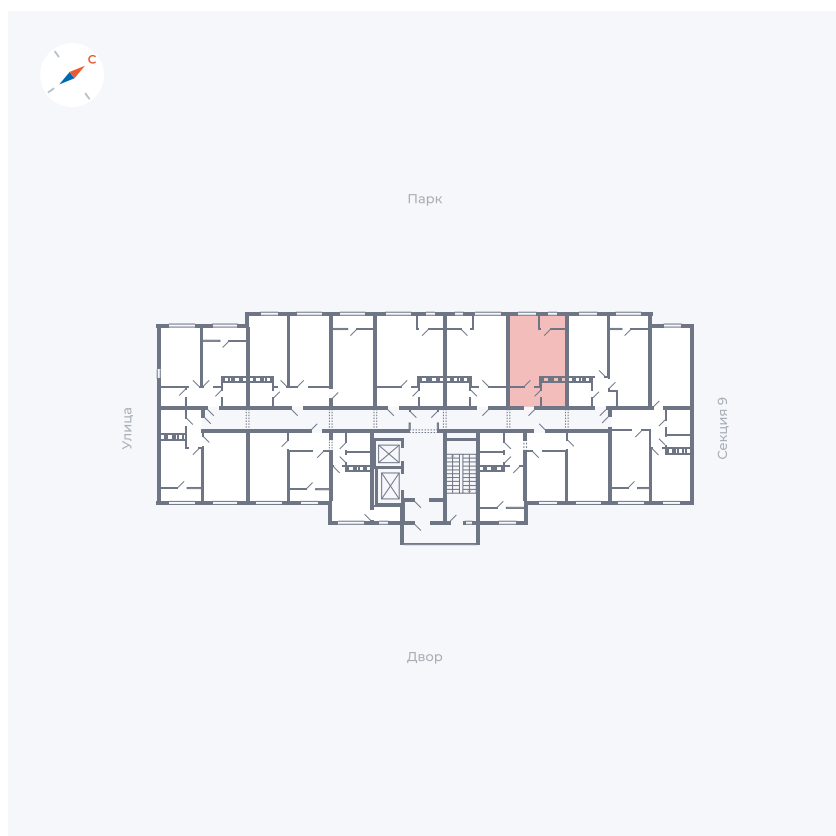

На этаже

Для заметок

Дата генерации: 27.04.2026