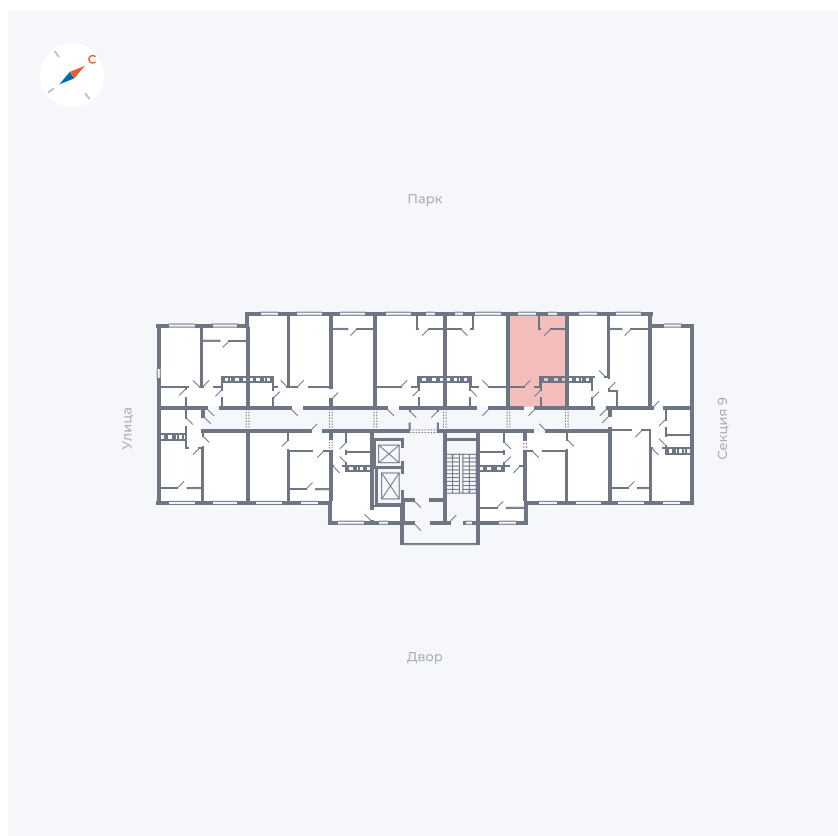

# Квартира 395

Квартал 42 / Дом 3 / Секция 10 / Этаж 5

Комнат	Студия
Площадь	28.78 м <sup>2</sup>
Срок сдачи	III кв. 2025
Вид из окна	Парк

## На этаже