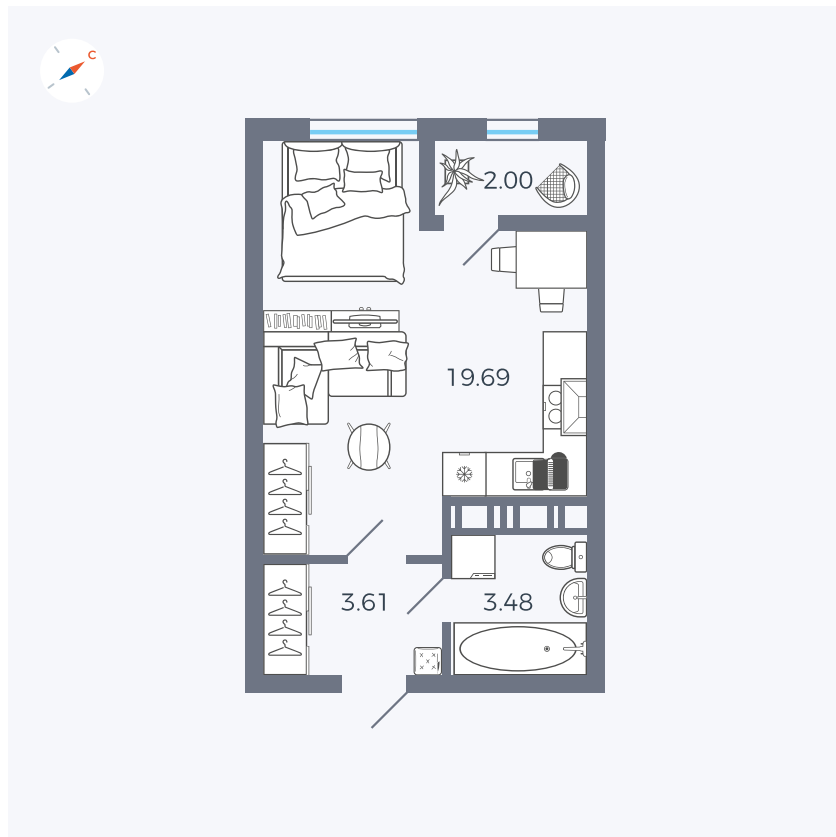

Планировка Тип 008

Квартира 395

Квартал 42 / Дом 3 / Секция 10 / Этаж 5

Комнат	Студия
Площадь	28.78 м²
Срок сдачи	III кв. 2025
Вид из окна	Парк

Отделка

Цена: **0 Р**

Вы можете забронировать эту квартиру, или получить консультацию позвонив по номеру

+7 (846) 264-00-64