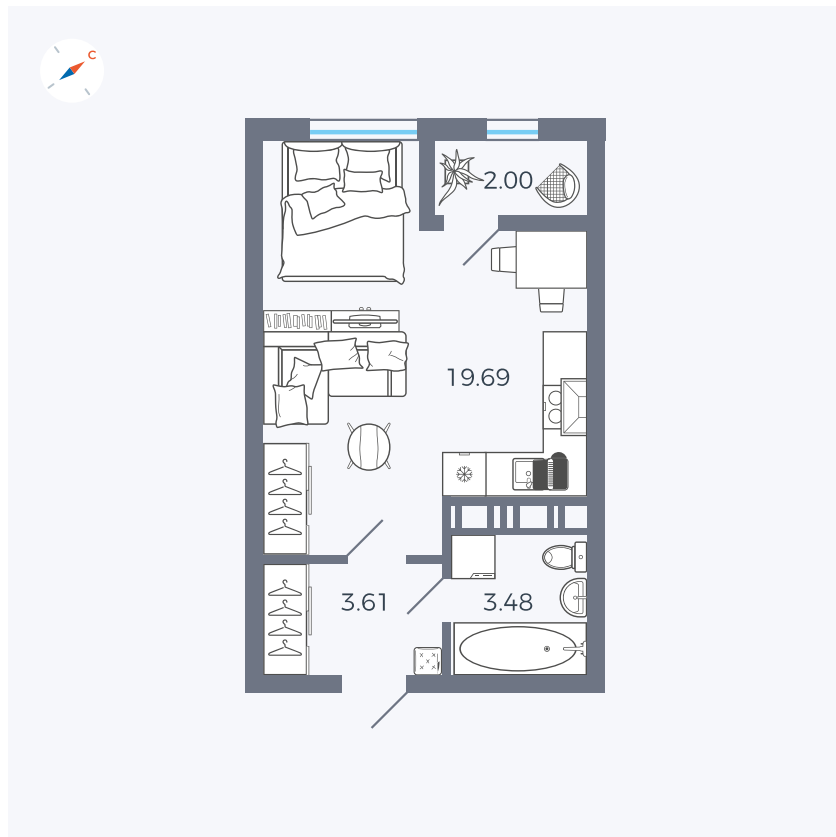

Планировка Тип 008

# Квартира 395

Квартал 42 / Дом 3 / Секция 10 / Этаж 5

Комнат	Студия
Площадь	28.78 м <sup>2</sup>
Срок сдачи	III кв. 2025
Вид из окна	Парк