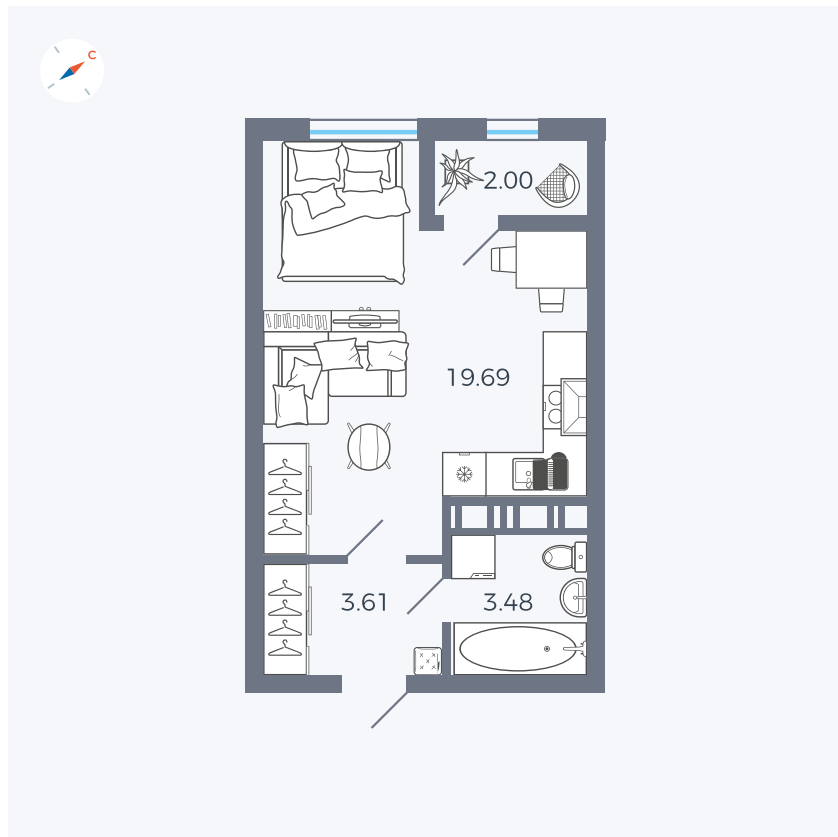

Планировка Тип 008

# Квартира 395

Квартал 42 / Дом 3 / Секция 10 / Этаж 5

Комнат	Студия
Площадь	28.78 м <sup>2</sup>
Срок сдачи	III кв. 2025
Вид из окна	Парк