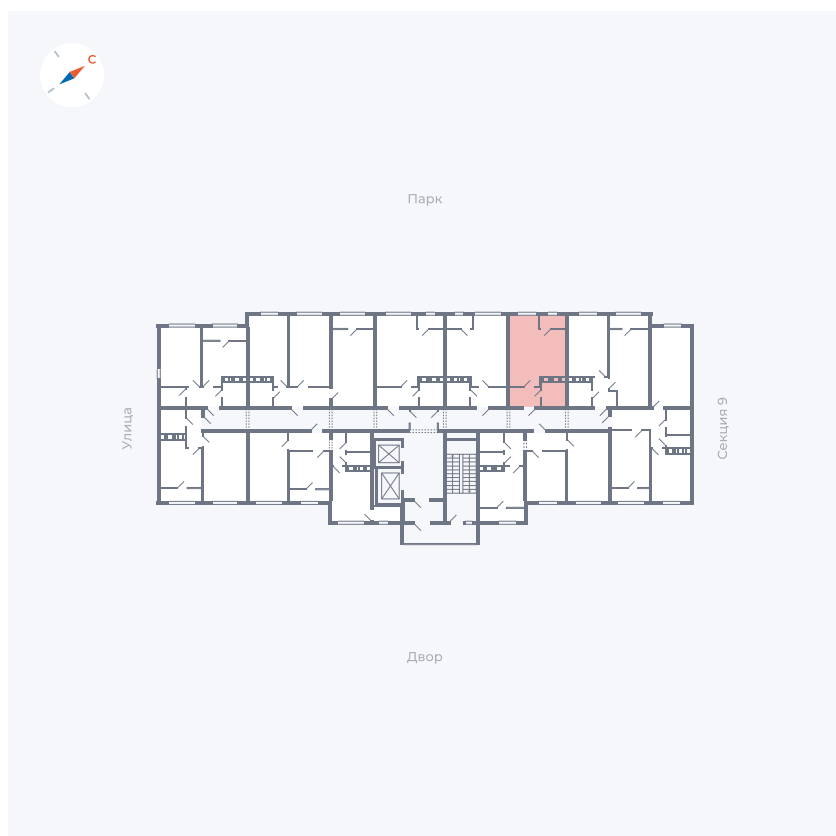

На этаже

Для заметок

Дата генерации: 23.12.2024