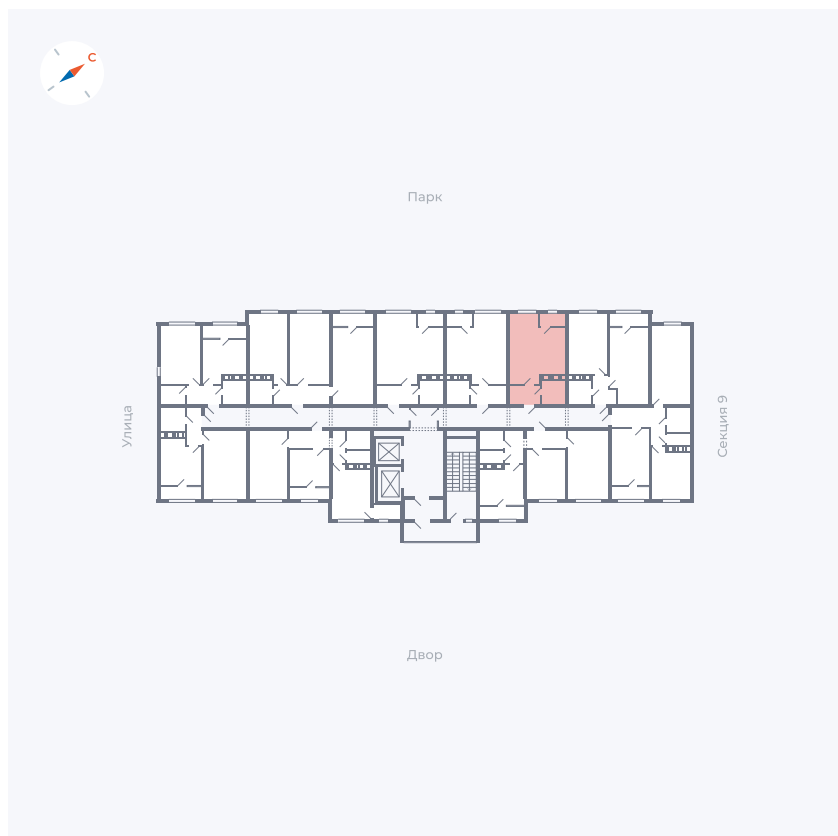

На этаже

Для заметок

Дата генерации: 21.05.2026