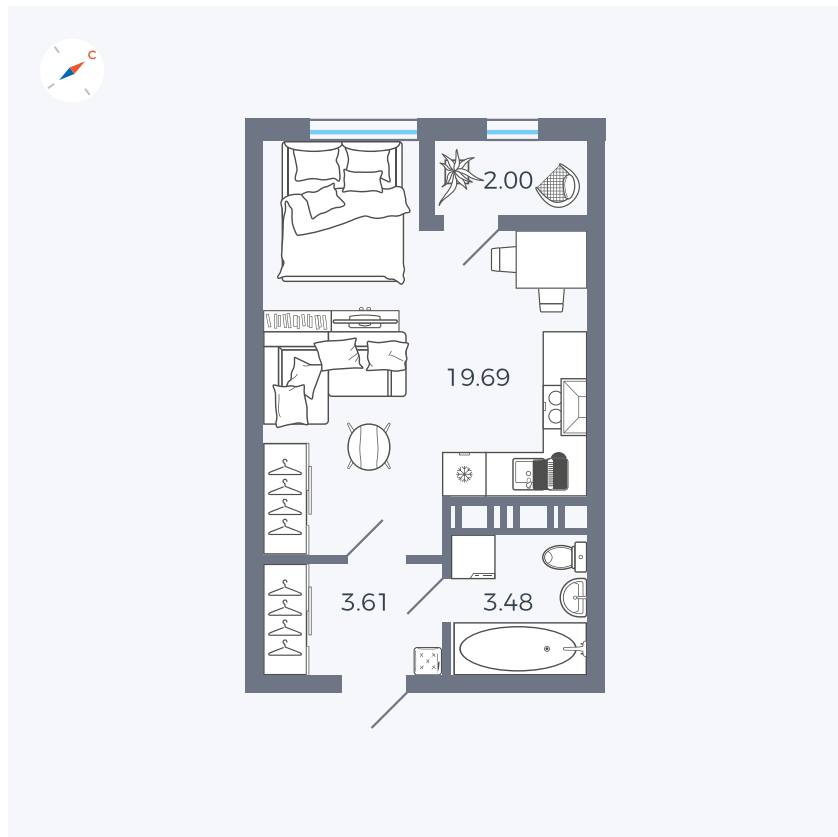

Планировка Тип 008

Квартира 395

Квартал 42 / Дом 3 / Секция 10 / Этаж 5

Комнат	Студия
Площадь	28.78 м ²
Срок сдачи	Дом сдан
Вид из окна	Парк

Отделка

Цена:

0 ₪

Вы можете забронировать эту квартиру, или получить консультацию позвонив по номеру