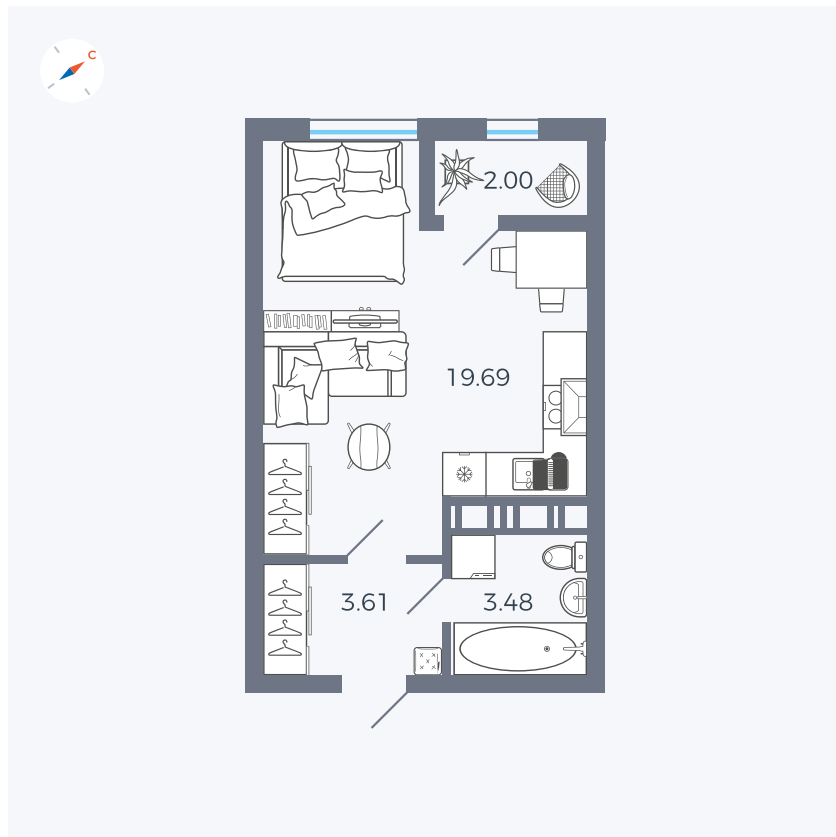

Планировка Тип 008

Квартира 395

Квартал 42 / Дом 3 / Секция 10 / Этаж 5

Комнат	Студия
Площадь	28.78 м ²
Срок сдачи	III кв. 2025
Вид из окна	Парк

Отделка

Цена: **0 ₪**

Вы можете забронировать эту квартиру, или получить консультацию позвонив по номеру