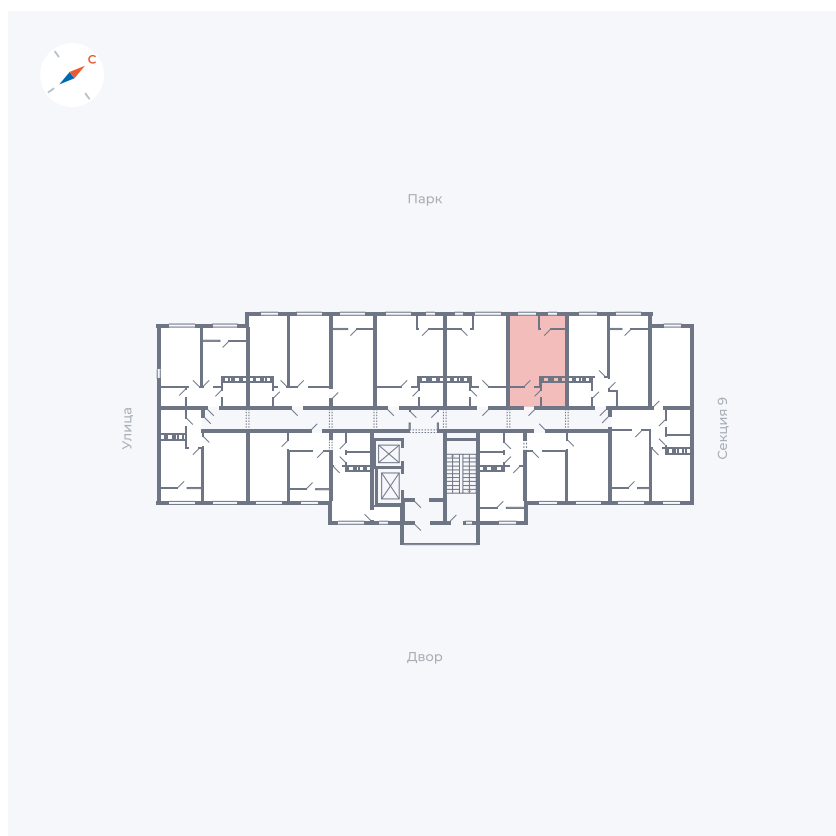

На этаже

Для заметок

Дата генерации: 07.04.2026