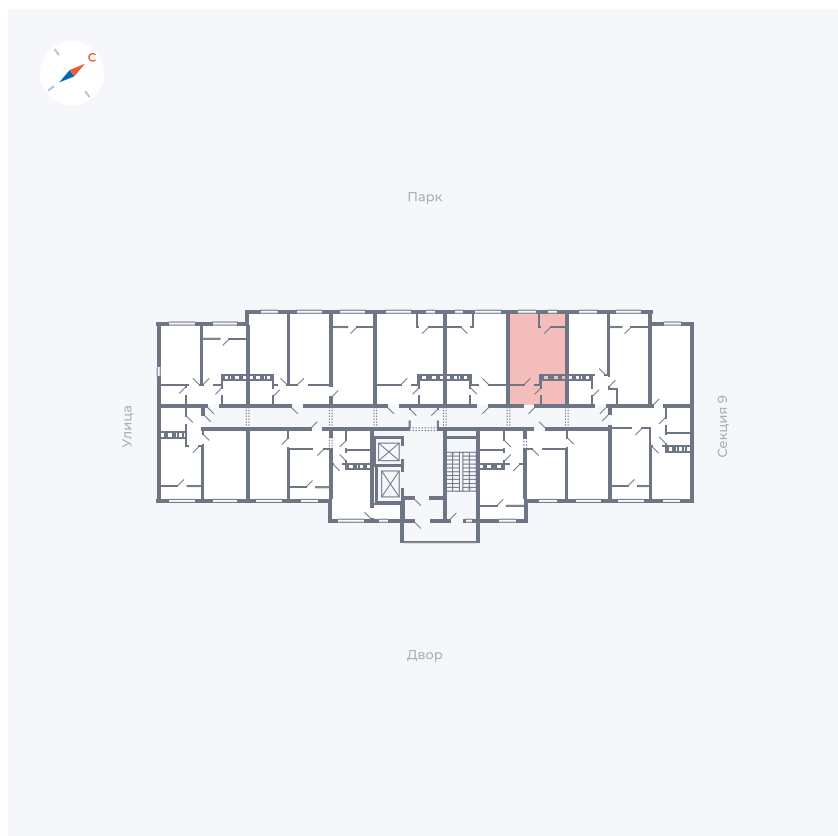

На этаже

Для заметок

Дата генерации: 04.04.2025