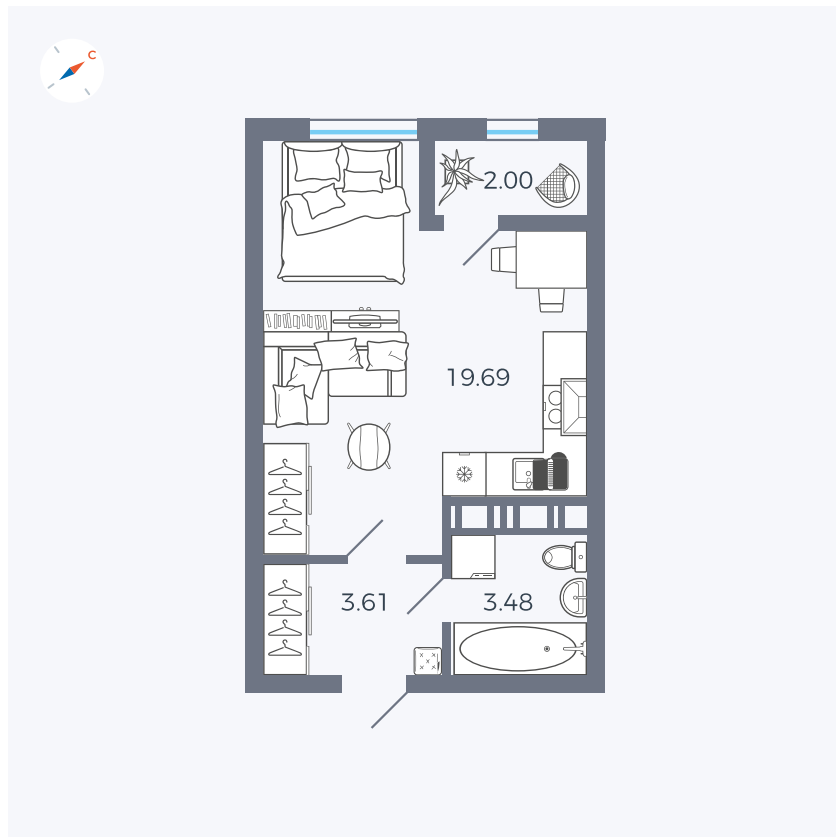

Планировка Тип 008

# Квартира 395

Квартал 42 / Дом 3 / Секция 10 / Этаж 5

Комнат	Студия
Площадь	28.78 м <sup>2</sup>
Срок сдачи	Дом сдан
Вид из окна	Парк