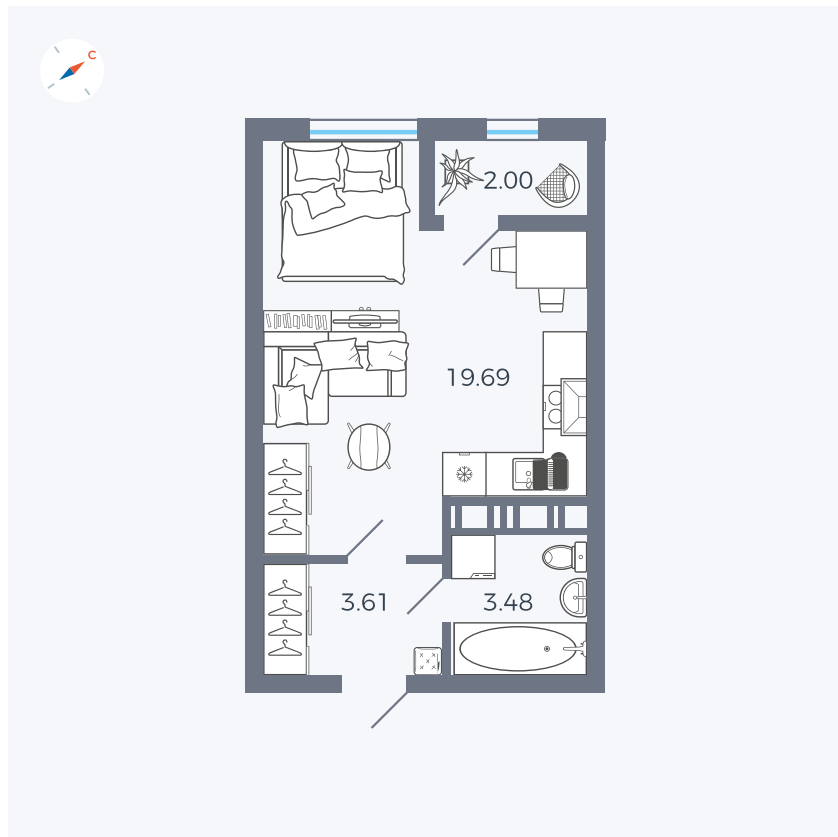

Планировка Тип 008

Квартира 395

Квартал 42 / Дом 3 / Секция 10 / Этаж 5

Комнат	Студия
Площадь	28.78 м ²
Срок сдачи	III кв. 2025
Вид из окна	Парк

Отделка

Цена:

0 ₪

Вы можете забронировать эту квартиру, или получить консультацию позвонив по номеру