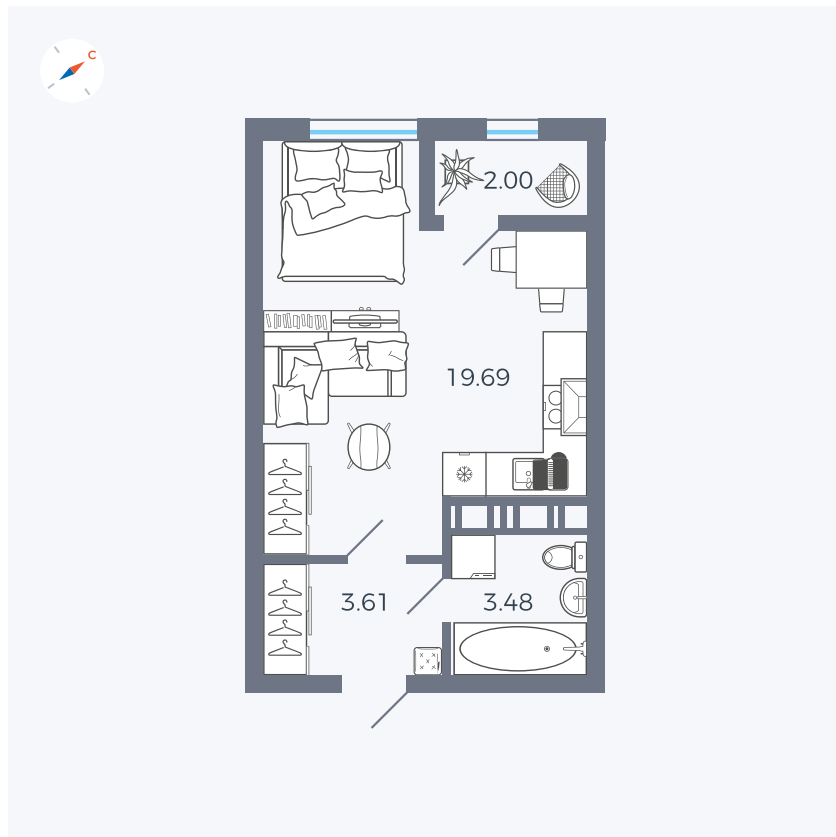

Планировка Тип 008

Квартира 395

Квартал 42 / Дом 3 / Секция 10 / Этаж 5

Комнат	Студия
Площадь	28.78 м ²
Срок сдачи	III кв. 2025
Вид из окна	Парк

Отделка

Цена:

0 ₺

Вы можете забронировать эту квартиру, или получить консультацию позвонив по номеру