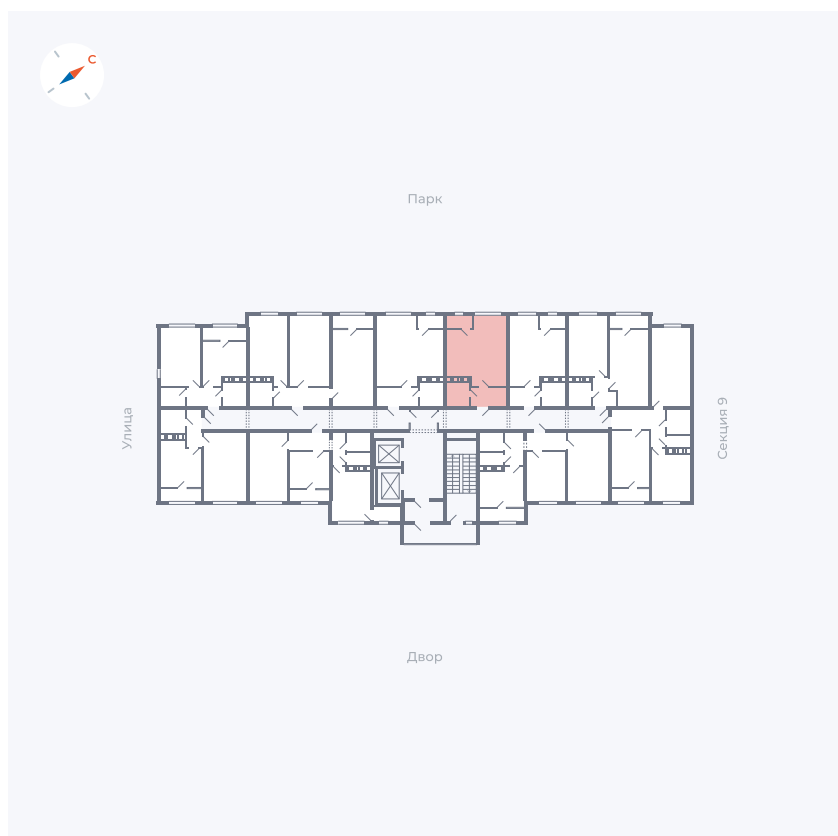

# Квартира 394

Квартал 42 / Дом 3 / Секция 10 / Этаж 5

Комнат	Студия
Площадь	31.3 м <sup>2</sup>
Срок сдачи	Дом сдан
Вид из окна	Парк

## На этаже