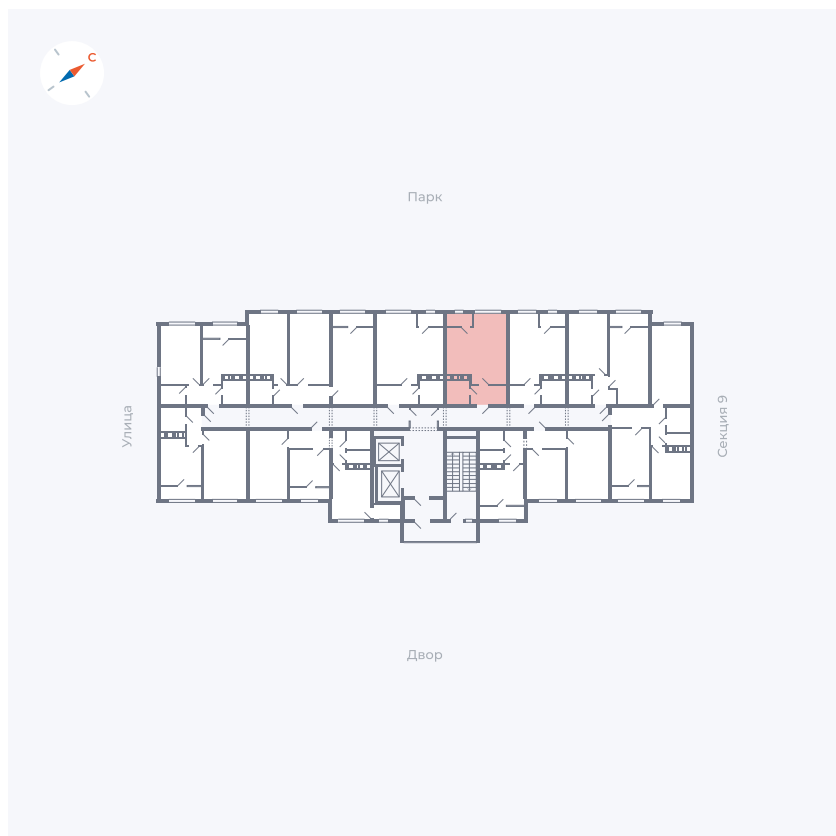

На этаже

Для заметок

Дата генерации: 21.05.2026