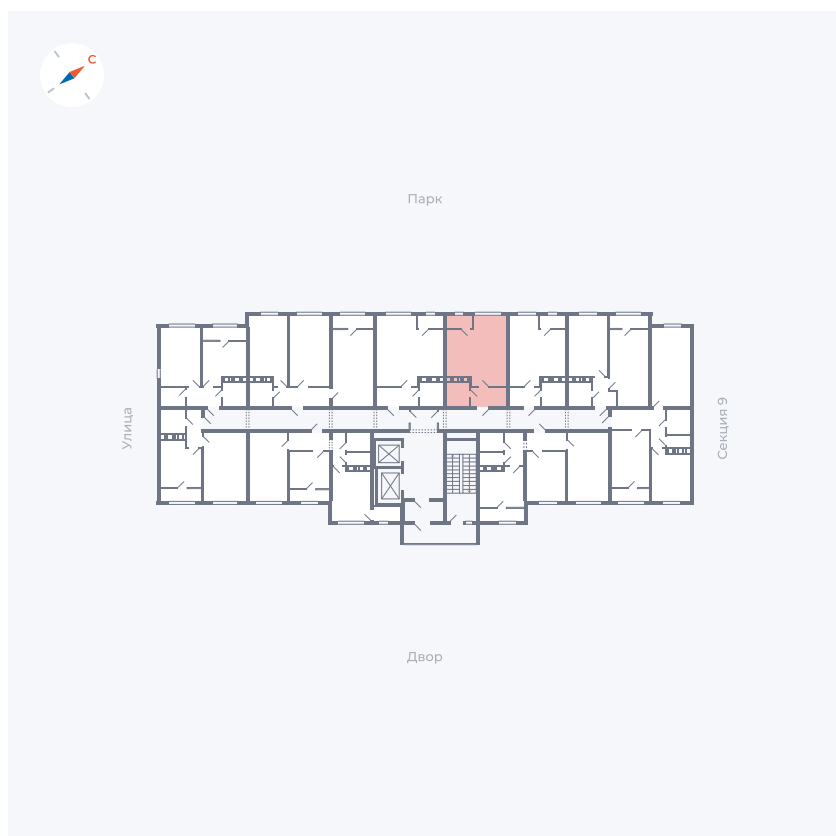

На этаже

Для заметок

Дата генерации: 15.06.2026