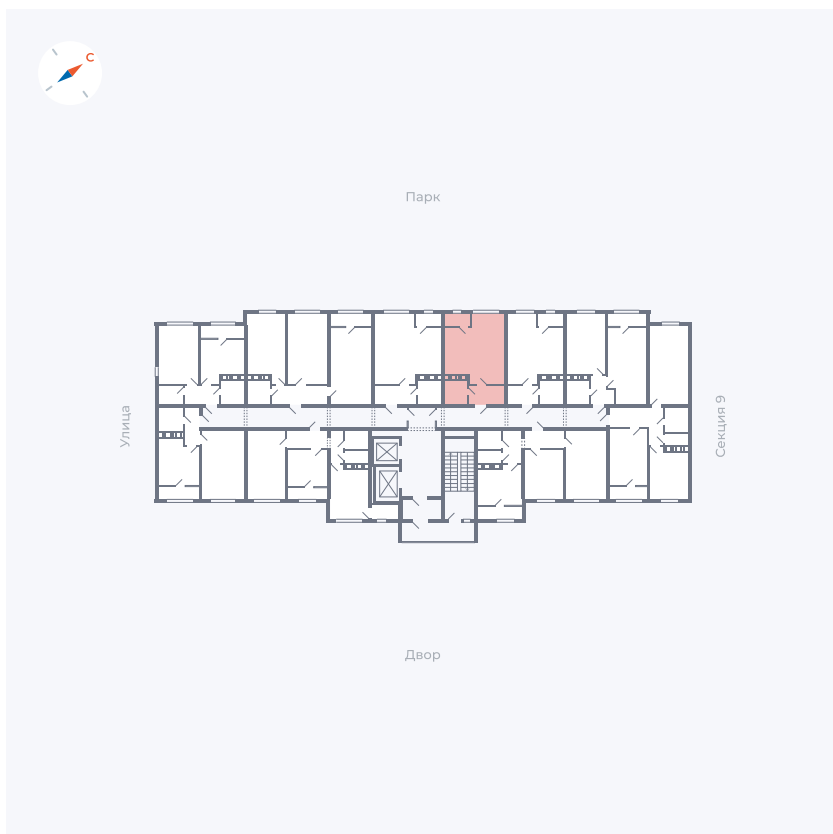

На этаже

Дата генерации: 24.11.2024