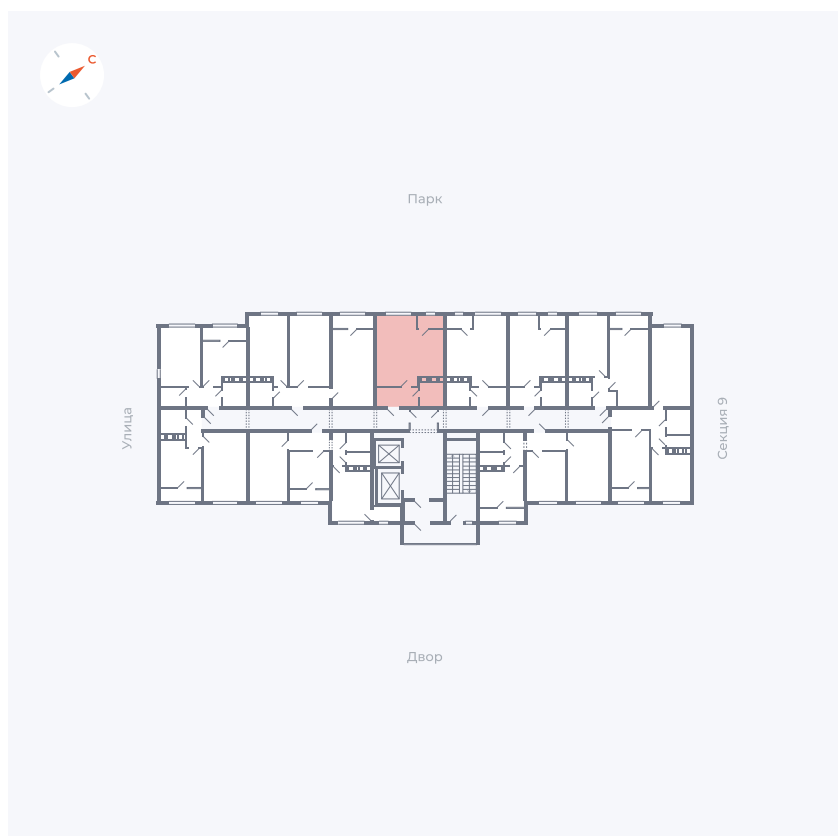

На этаже

Для заметок

Дата генерации: 26.04.2026