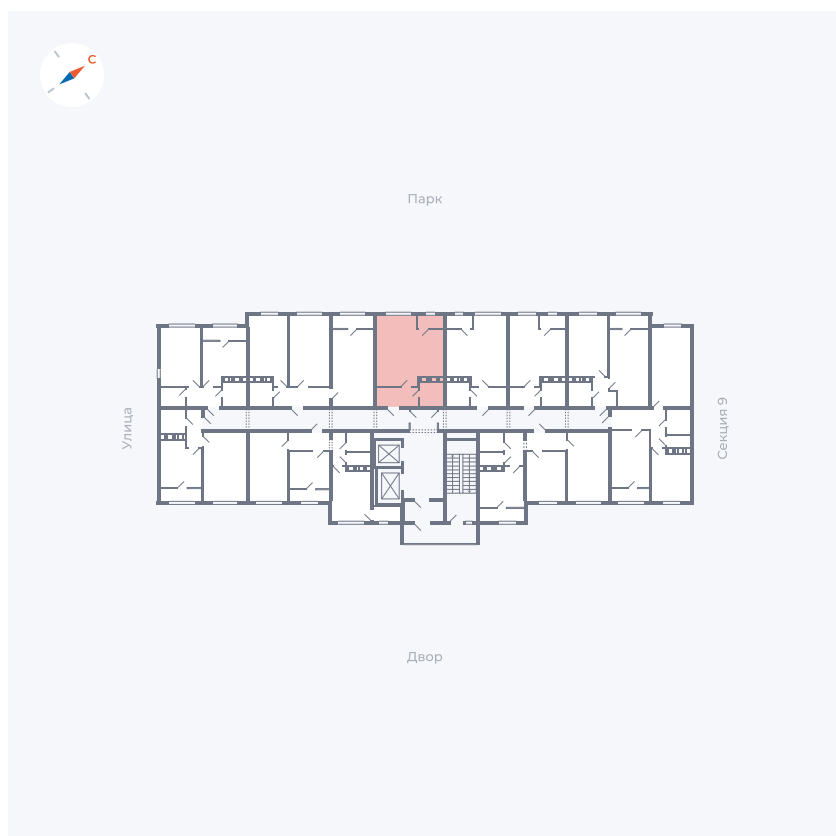

На этаже

Для заметок

Дата генерации: 21.05.2026