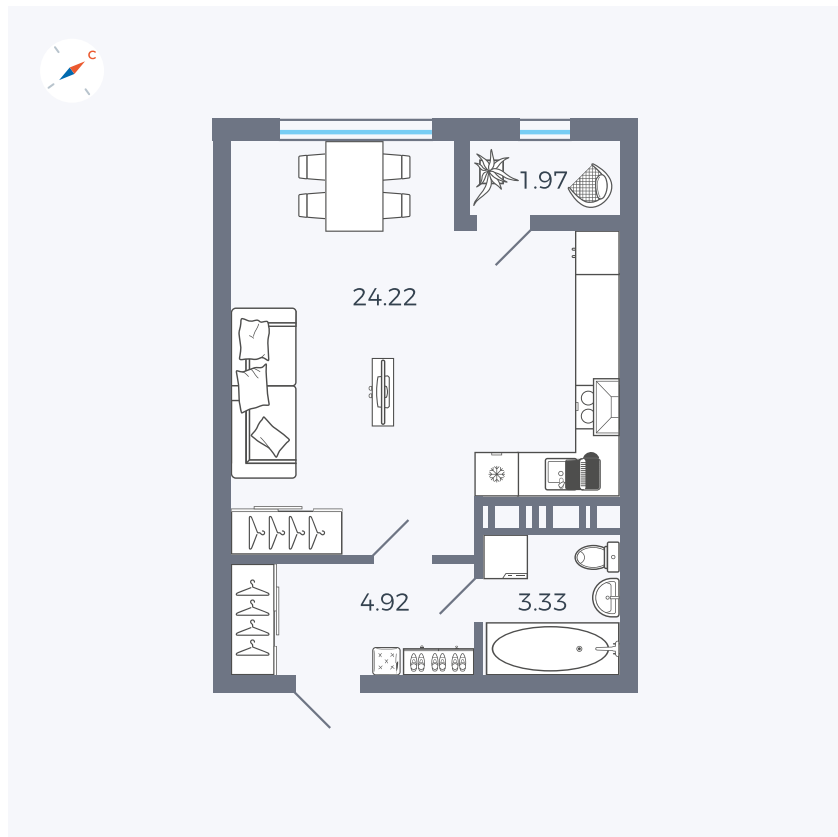

Планировка Тип 008

Квартира 393

Квартал 42 / Дом 3 / Секция 10 / Этаж 5

Комнат	Студия
Площадь	34.44 м ²
Срок сдачи	III кв. 2025
Вид из окна	Парк

Отделка

Цена:

0 ₪

Вы можете забронировать эту квартиру, или получить консультацию позвонив по номеру