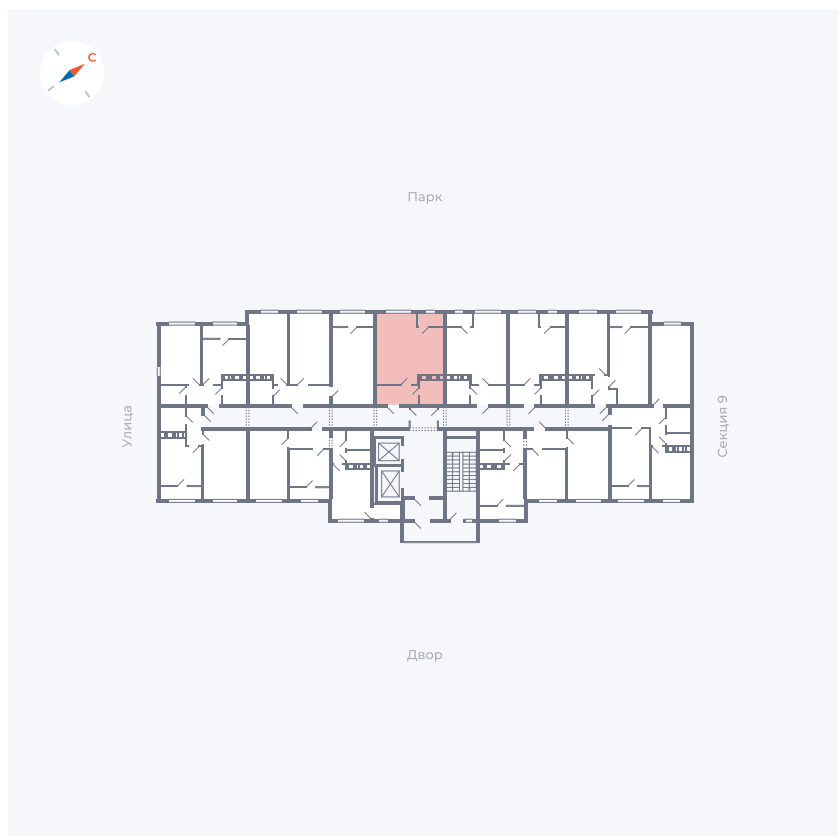

На этаже

Для заметок

Дата генерации: 04.02.2025