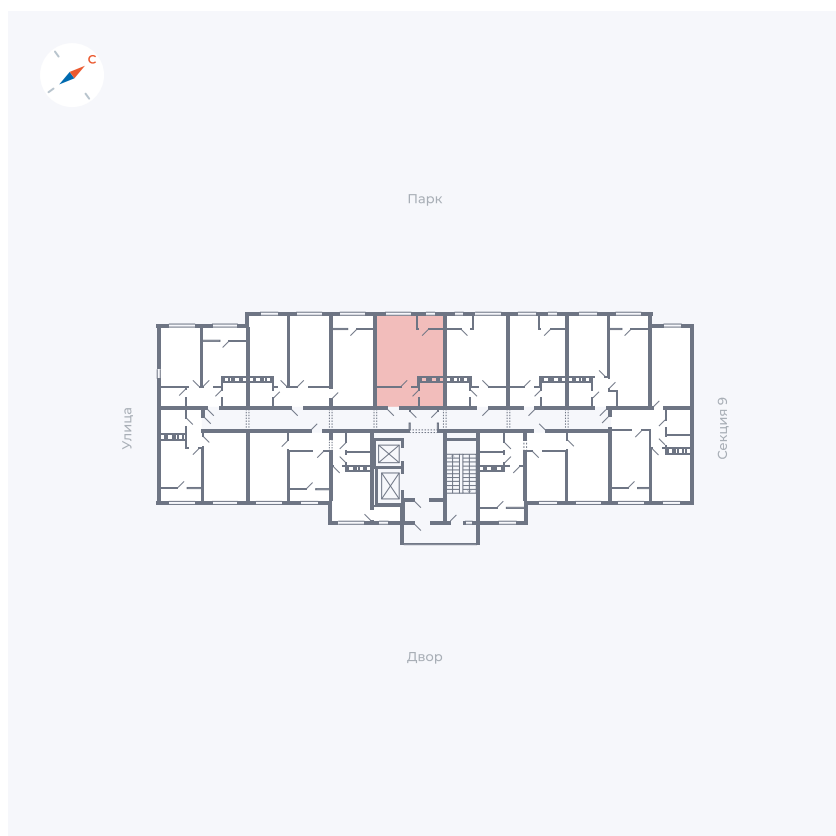

# Квартира 393

Квартал 42 / Дом 3 / Секция 10 / Этаж 5

Комнат	Студия
Площадь	34.44 м <sup>2</sup>
Срок сдачи	III кв. 2025
Вид из окна	Парк

## На этаже