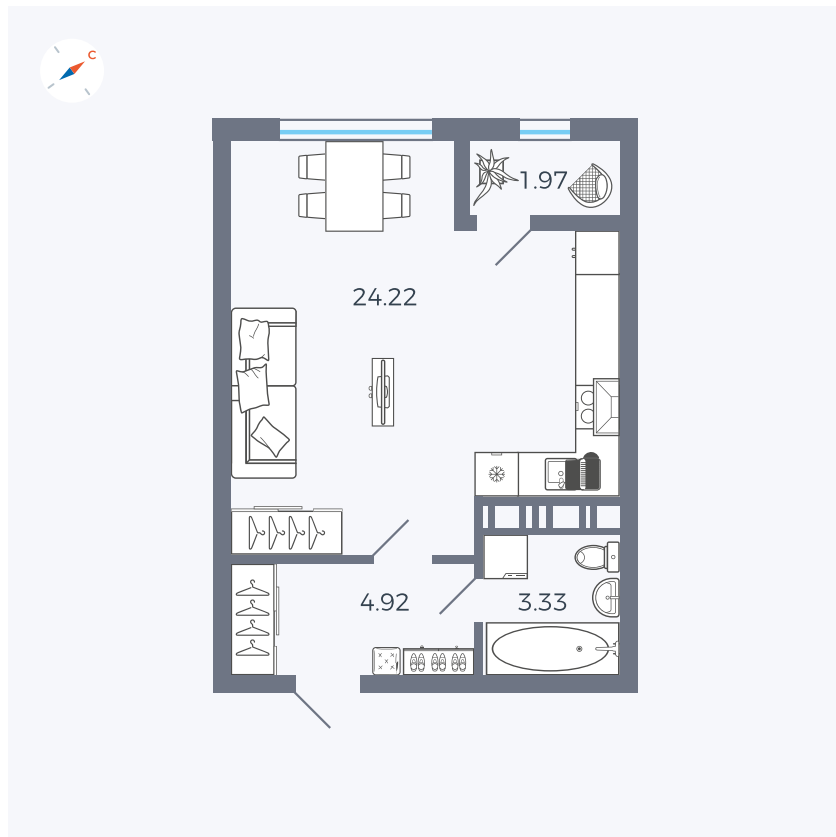

Планировка Тип 008

# Квартира 393

Квартал 42 / Дом 3 / Секция 10 / Этаж 5

Комнат	Студия
Площадь	34.44 м <sup>2</sup>
Срок сдачи	III кв. 2025
Вид из окна	Парк