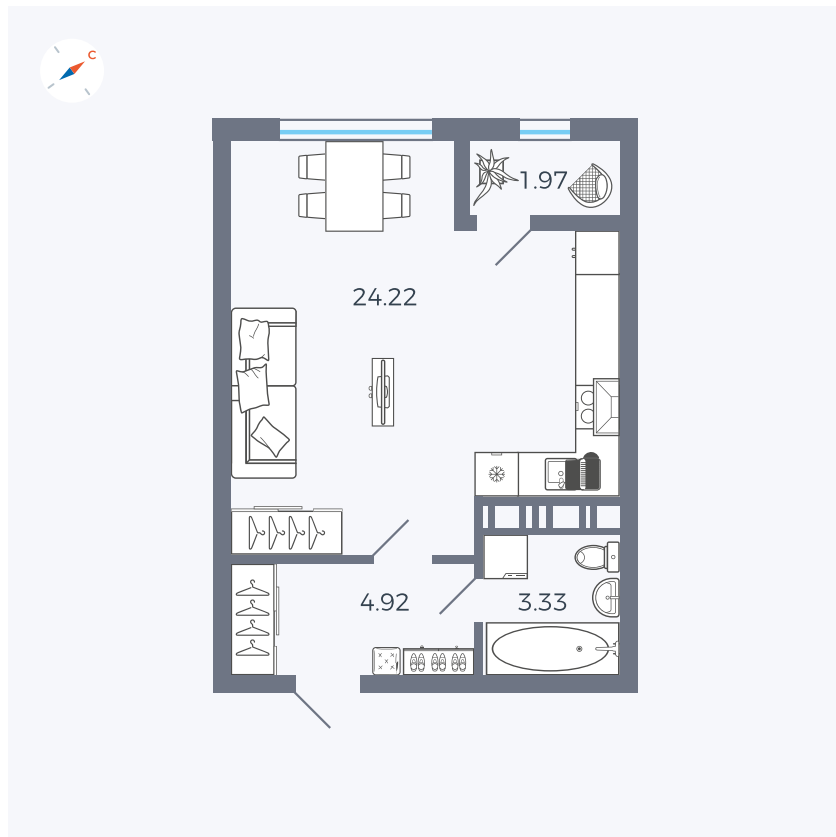

Планировка Тип 008

# Квартира 393

Квартал 42 / Дом 3 / Секция 10 / Этаж 5

Комнат ..... Студия

Площадь ..... 34.44 м<sup>2</sup>

Срок сдачи ..... III кв. 2025

Вид из окна ..... Парк