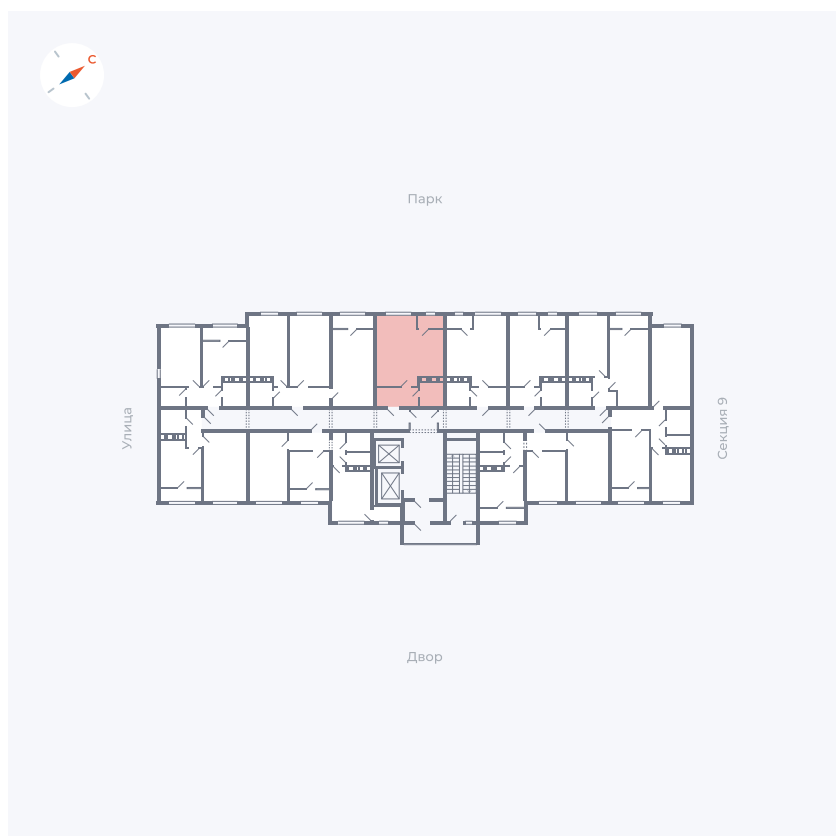

На этаже

Для заметок

Дата генерации: 30.06.2026