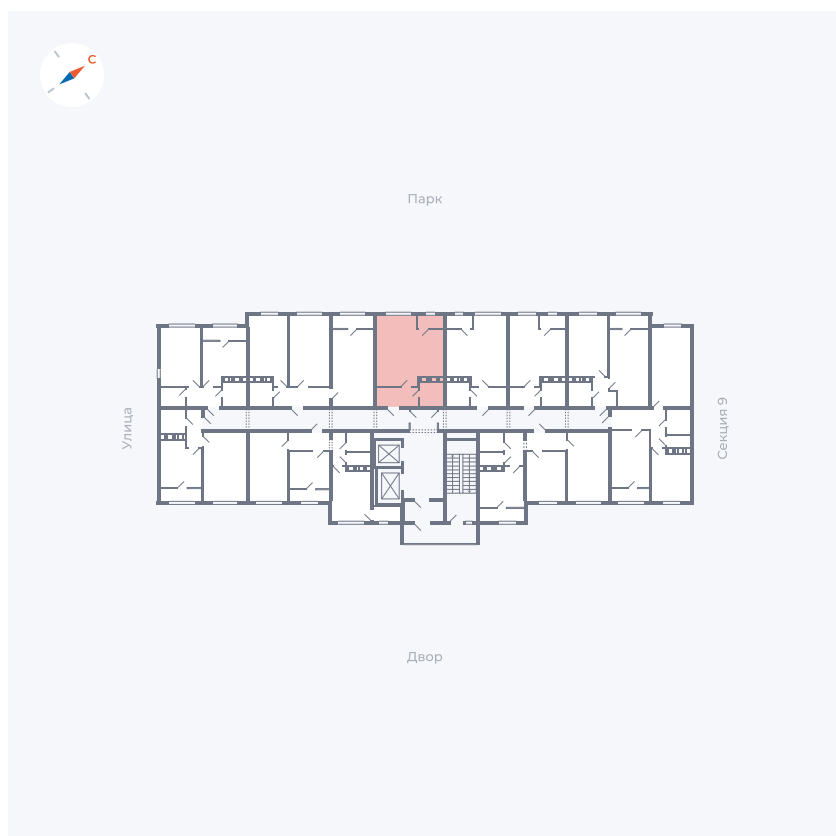

На этаже

Для заметок

Дата генерации: 10.06.2026