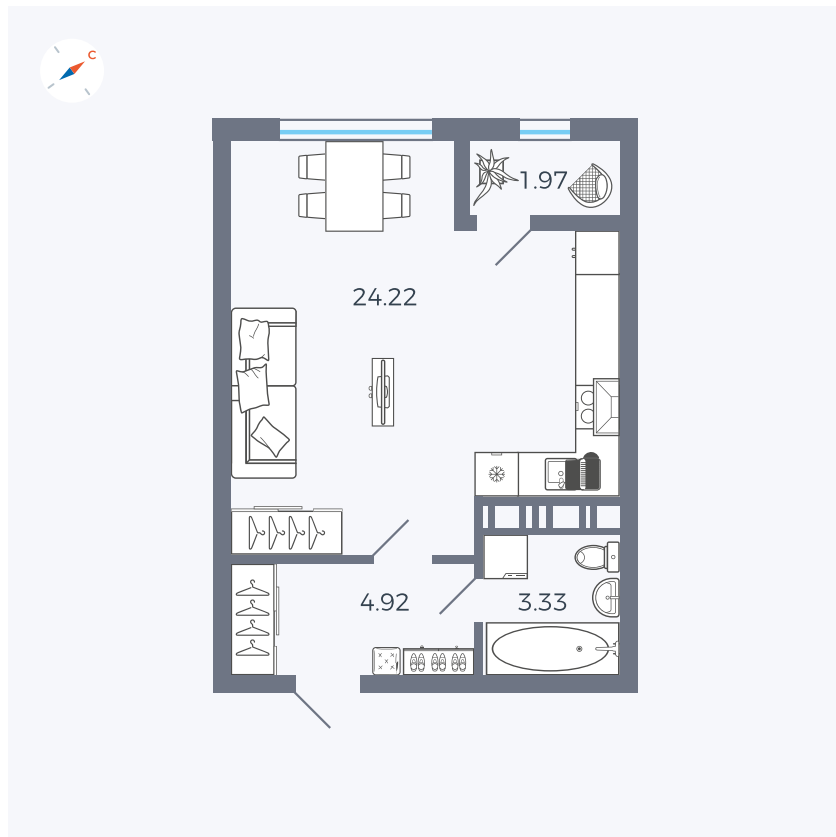

Планировка Тип 008

Квартира 393

Квартал 42 / Дом 3 / Секция 10 / Этаж 5

Комнат	Студия
Площадь	34.44 м ²
Срок сдачи	III кв. 2025
Вид из окна	Парк

Отделка

Цена:

0 ₪

Вы можете забронировать эту квартиру, или получить консультацию позвонив по номеру