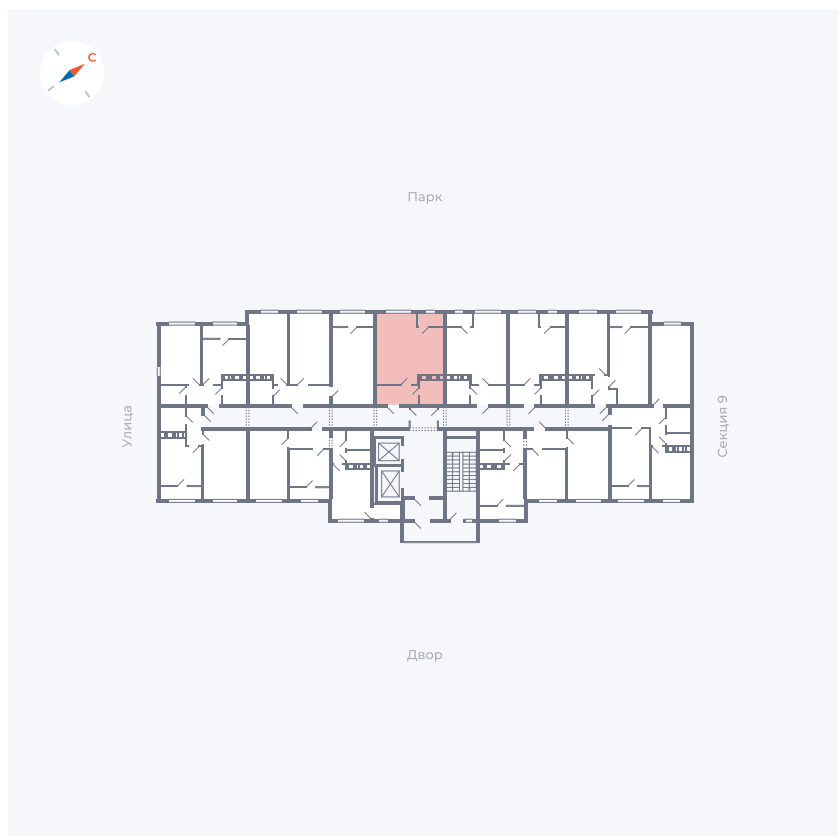

# Квартира 393

Квартал 42 / Дом 3 / Секция 10 / Этаж 5

Комнат	Студия
Площадь	34.44 м <sup>2</sup>
Срок сдачи	III кв. 2025
Вид из окна	Парк

## На этаже