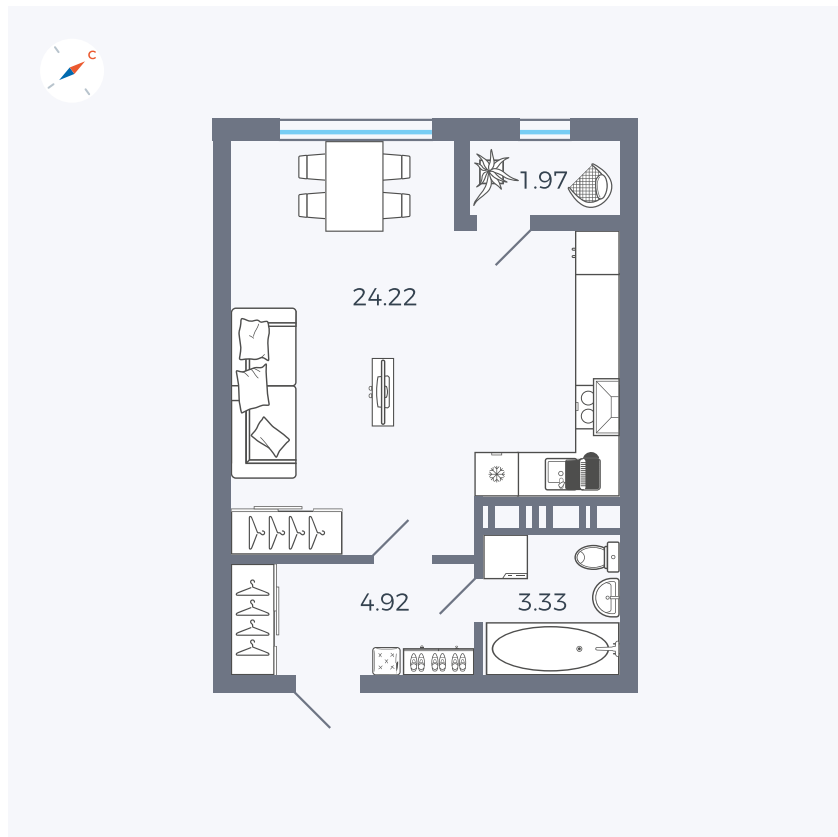

Планировка Тип 008

# Квартира 393

Квартал 42 / Дом 3 / Секция 10 / Этаж 5

Комнат	Студия
Площадь	34.44 м <sup>2</sup>
Срок сдачи	III кв. 2025
Вид из окна	Парк