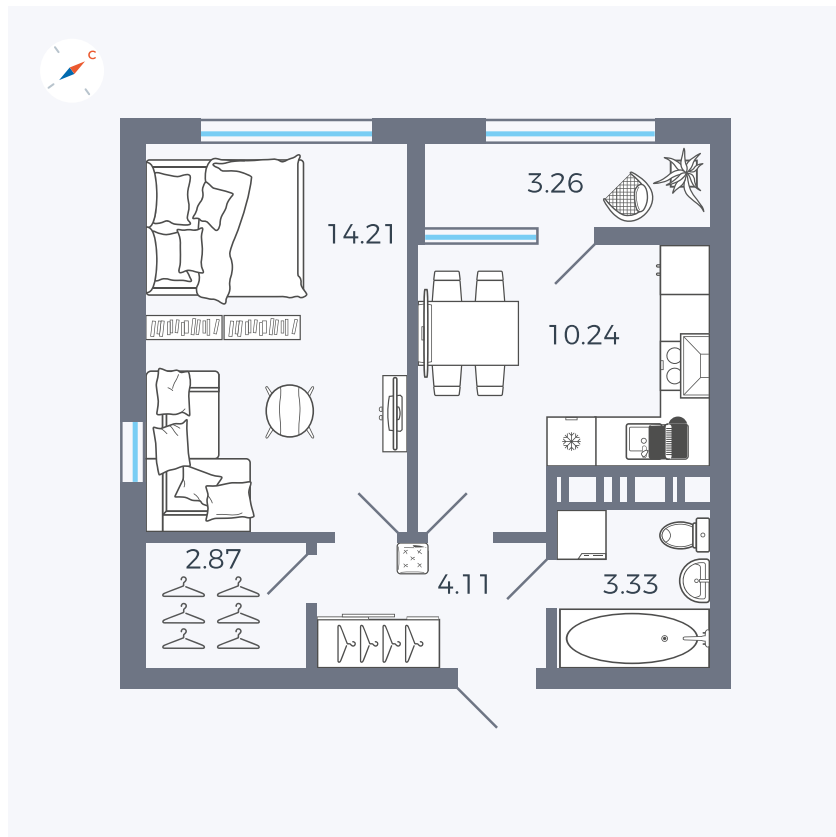

Планировка Тип 133

Квартира 391

Квартал 42 / Дом 3 / Секция 10 / Этаж 5

Комнат	1
Площадь	38.02 м ²
Срок сдачи	III кв. 2025
Вид из окна	Парк

Отделка

Цена: **0 Р**

Вы можете забронировать эту квартиру, или получить консультацию позвонив по номеру