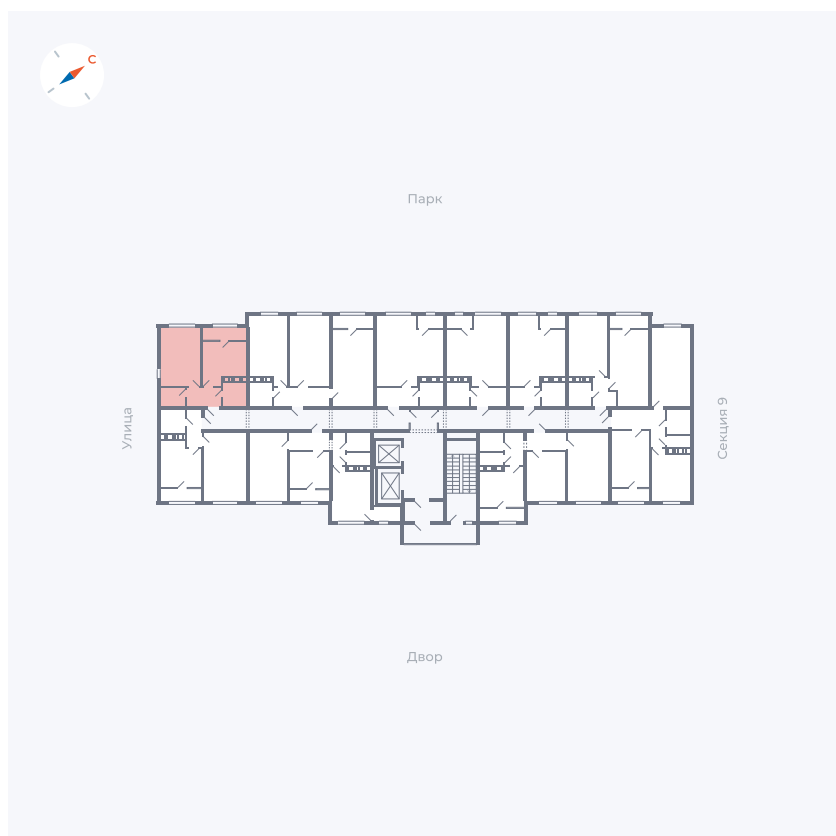

На этаже

Для заметок

Дата генерации: 23.01.2025