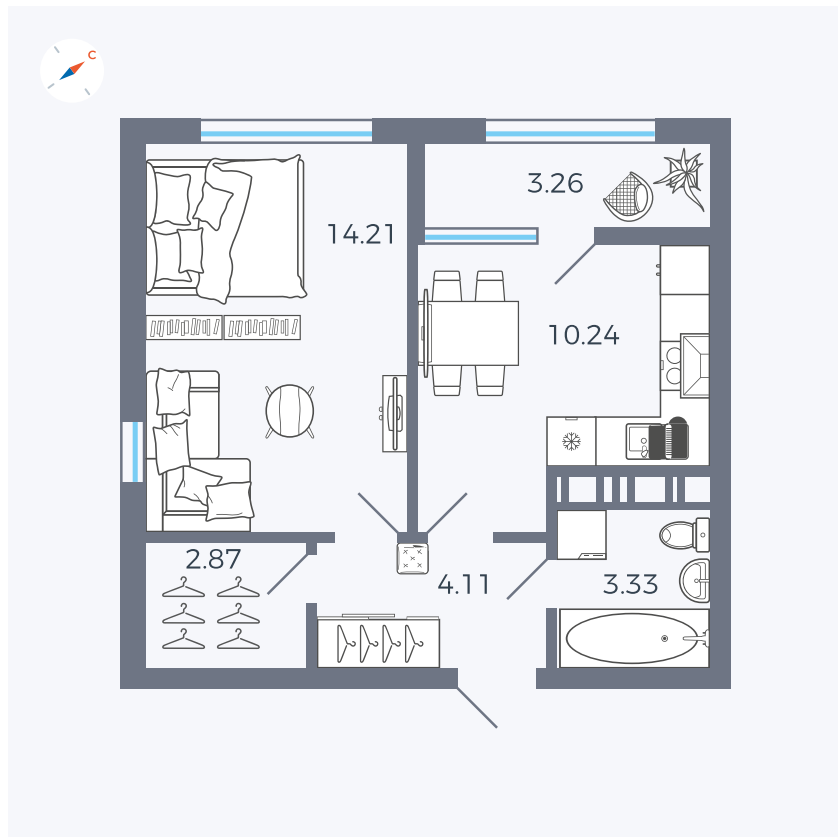

Планировка Тип 133

# Квартира 391

Квартал 42 / Дом 3 / Секция 10 / Этаж 5

Комнат	1
Площадь	38.02 м <sup>2</sup>
Срок сдачи	III кв. 2025
Вид из окна	Парк