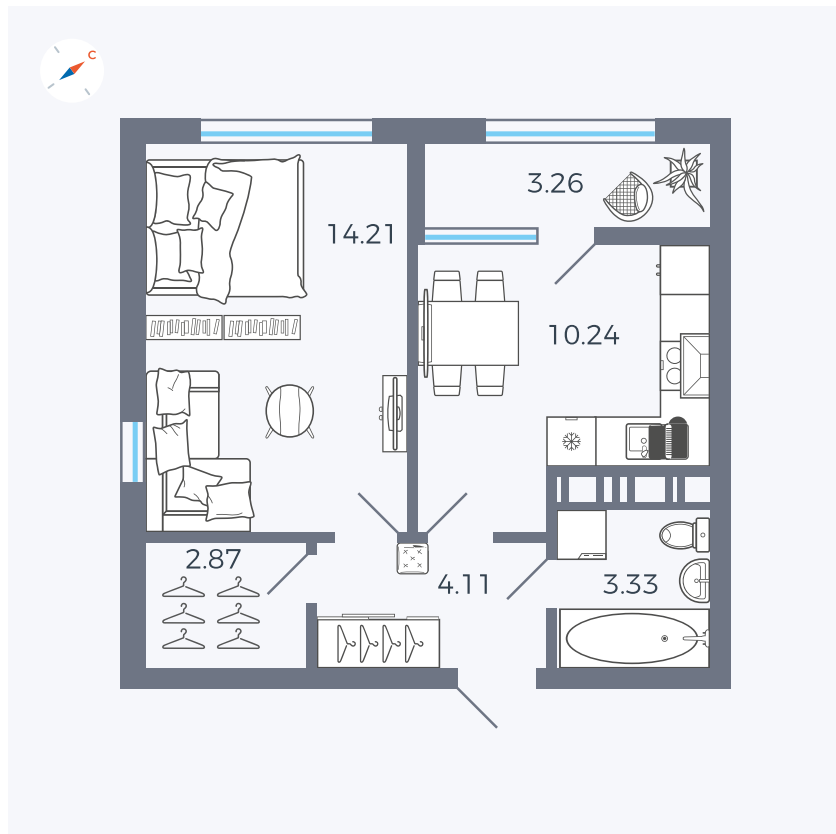

Планировка Тип 133

Квартира 391

Квартал 42 / Дом 3 / Секция 10 / Этаж 5

Комнат	1
Площадь	38.02 м ²
Срок сдачи	III кв. 2025
Вид из окна	Парк

Отделка

Цена: **0 Р**

Вы можете забронировать эту квартиру, или получить консультацию позвонив по номеру