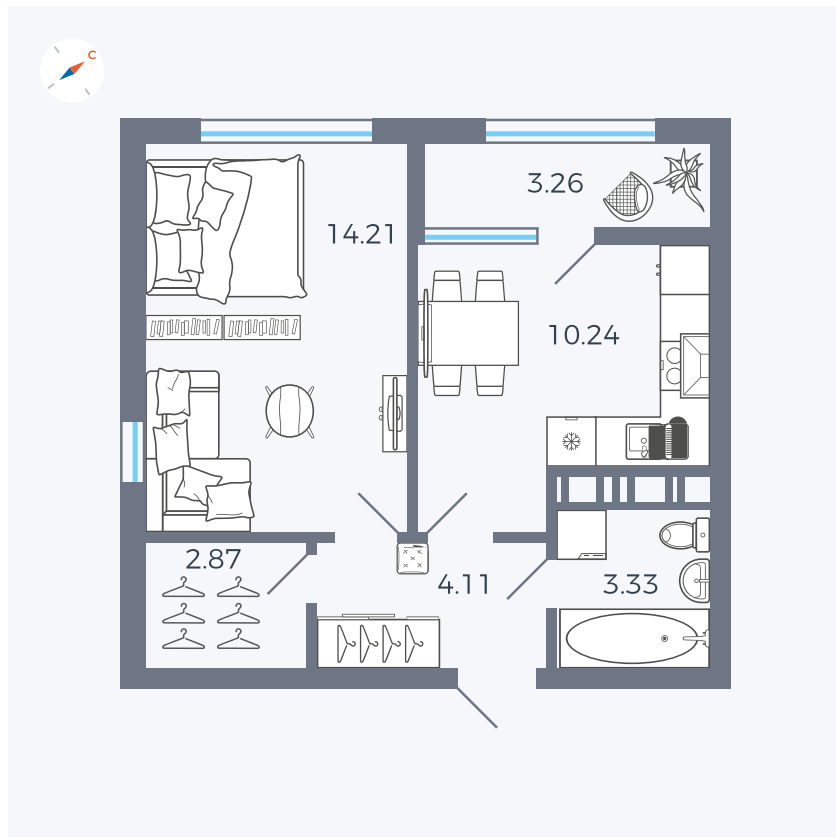

Планировка Тип 133

Квартира 391

Квартал 42 / Дом 3 / Секция 10 / Этаж 5

Комнат	1
Площадь	38.02 м ²
Срок сдачи	III кв. 2025
Вид из окна	Парк

Отделка

Цена: **0 ₪**

Вы можете забронировать эту квартиру, или получить консультацию позвонив по номеру