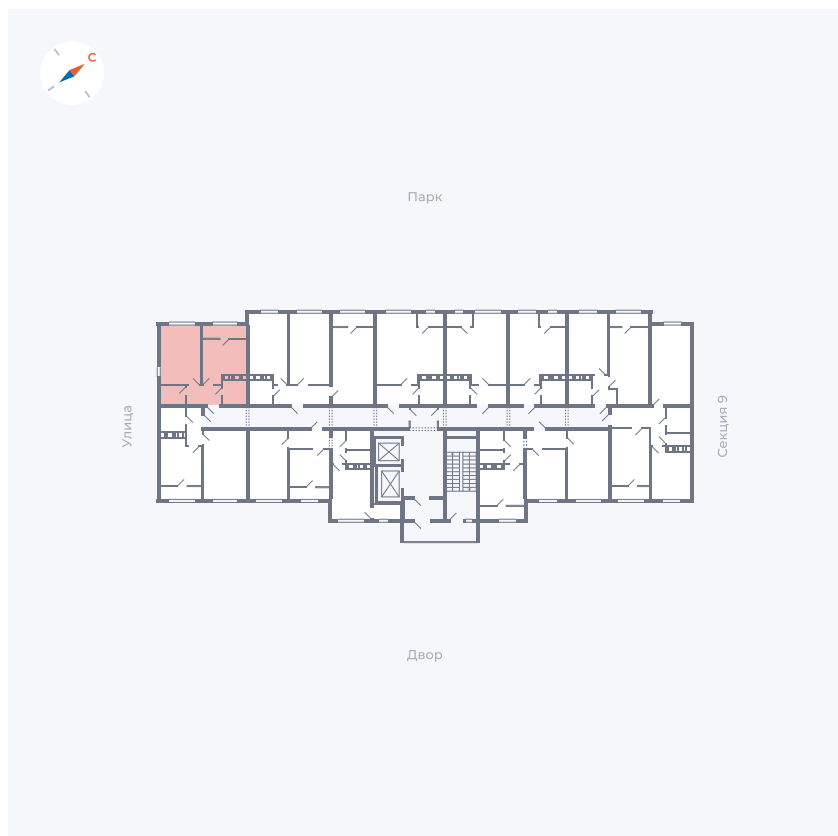

На этаже

Для заметок

Дата генерации: 22.11.2024