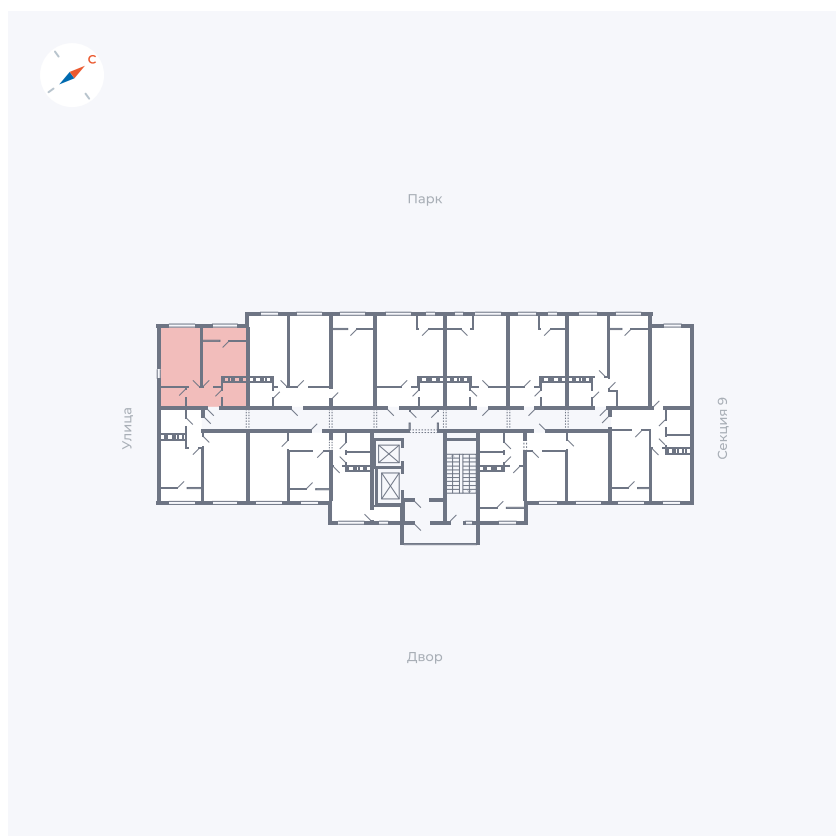

На этаже

Для заметок

Дата генерации: 23.02.2025