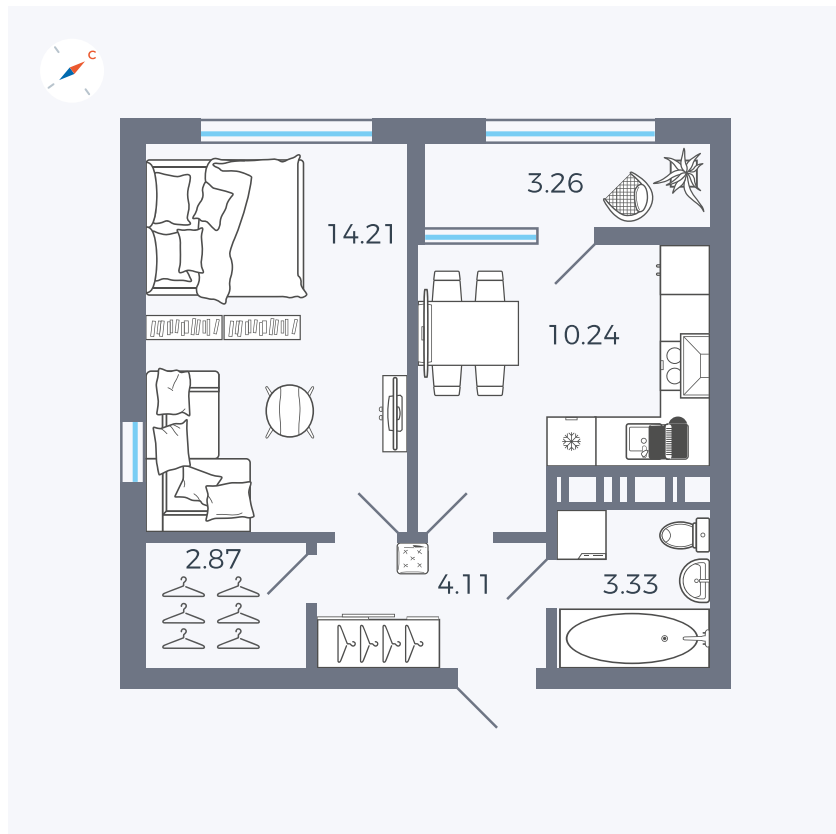

Планировка Тип 133

Квартира 391

Квартал 42 / Дом 3 / Секция 10 / Этаж 5

Комнат	1
Площадь	38.02 м ²
Срок сдачи	III кв. 2025
Вид из окна	Парк

Отделка

Цена: **0 ₪**

Вы можете забронировать эту квартиру, или получить консультацию позвонив по номеру