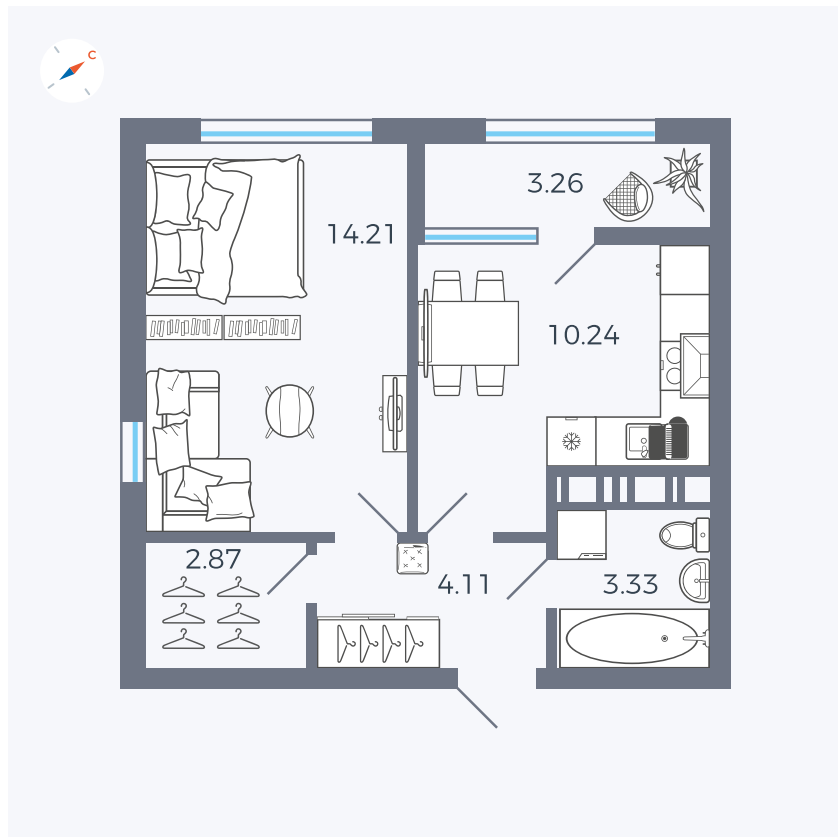

Планировка Тип 133

Квартира 391

Квартал 42 / Дом 3 / Секция 10 / Этаж 5

Комнат	1
Площадь	38.02 м ²
Срок сдачи	III кв. 2025
Вид из окна	Парк

Отделка

Цена:

0 ₪

Вы можете забронировать эту квартиру, или получить консультацию позвонив по номеру