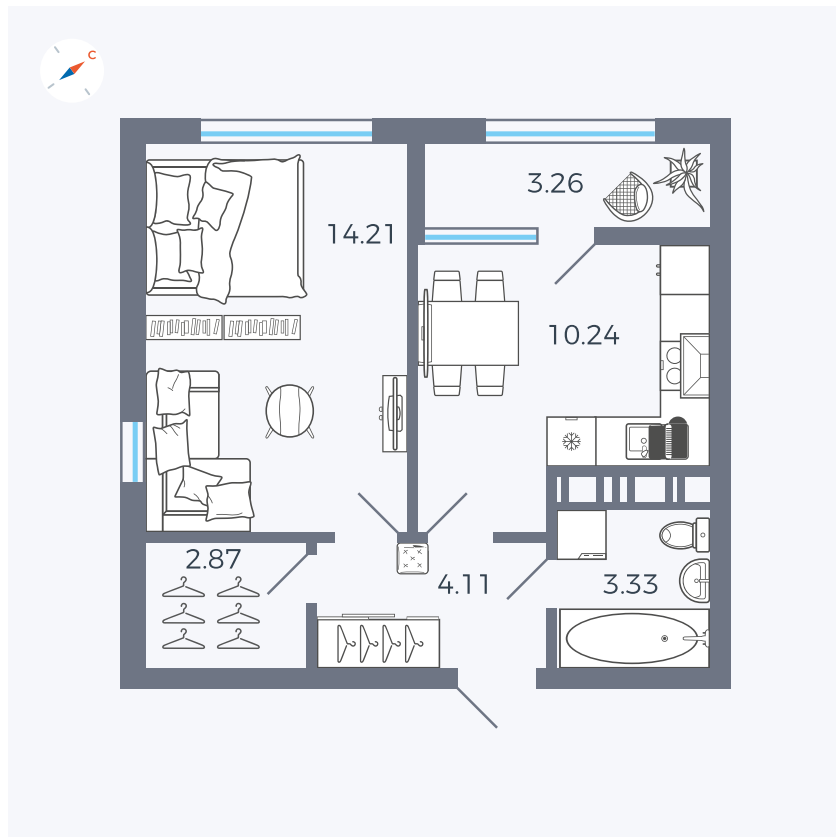

Планировка Тип 133

# Квартира 391

Квартал 42 / Дом 3 / Секция 10 / Этаж 5

Комнат ..... 1

Площадь ..... 38.02 м<sup>2</sup>

Срок сдачи ..... III кв. 2025

Вид из окна ..... Парк