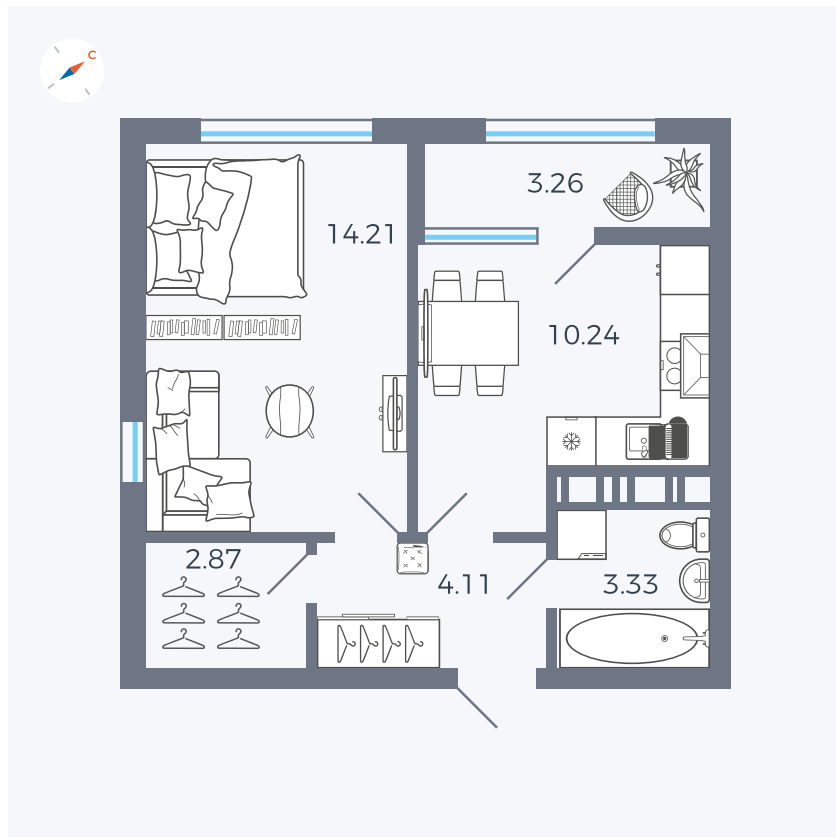

Планировка Тип 133

Квартира 391

Квартал 42 / Дом 3 / Секция 10 / Этаж 5

Комнат	1
Площадь	38.02 м ²
Срок сдачи	III кв. 2025
Вид из окна	Парк

Отделка

Цена:

0 Р

Вы можете забронировать эту квартиру, или получить консультацию позвонив по номеру