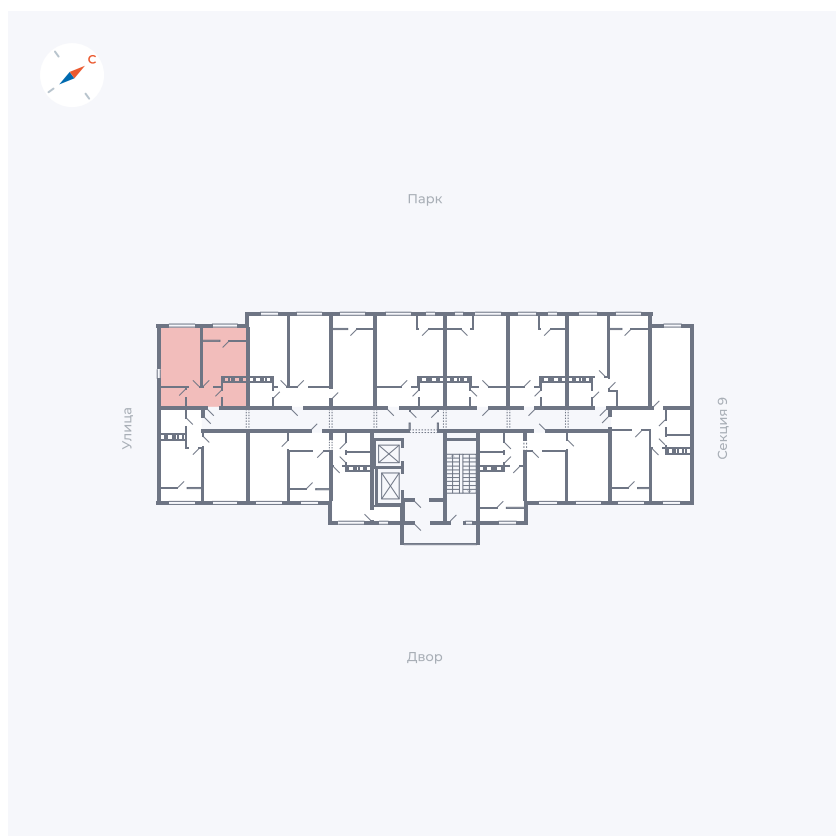

На этаже

Для заметок

Дата генерации: 05.04.2025