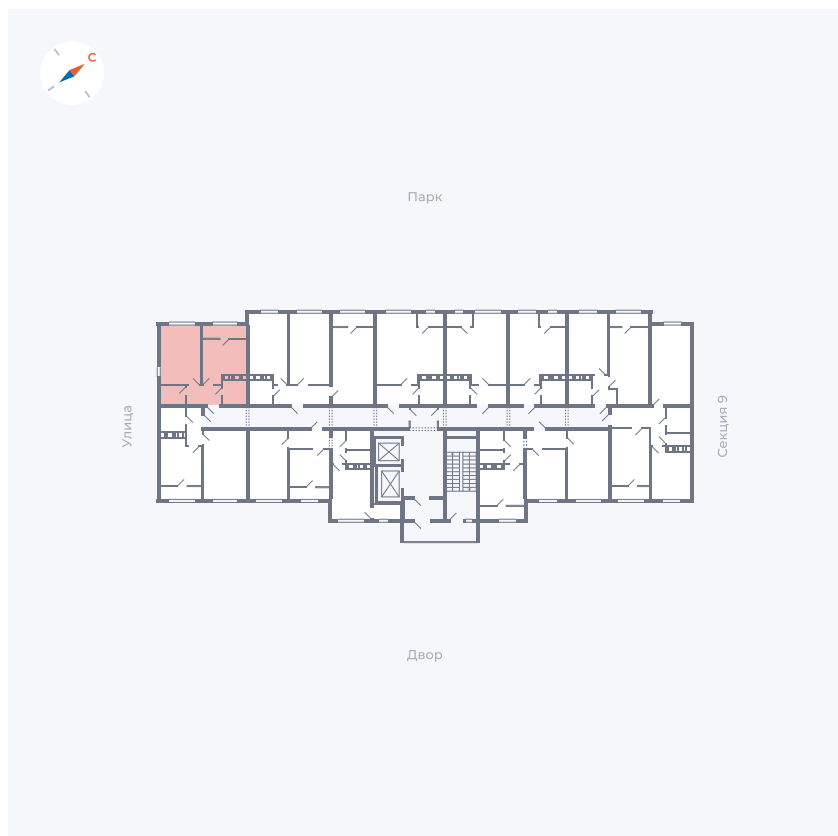

На этаже

Для заметок

Дата генерации: 23.12.2024