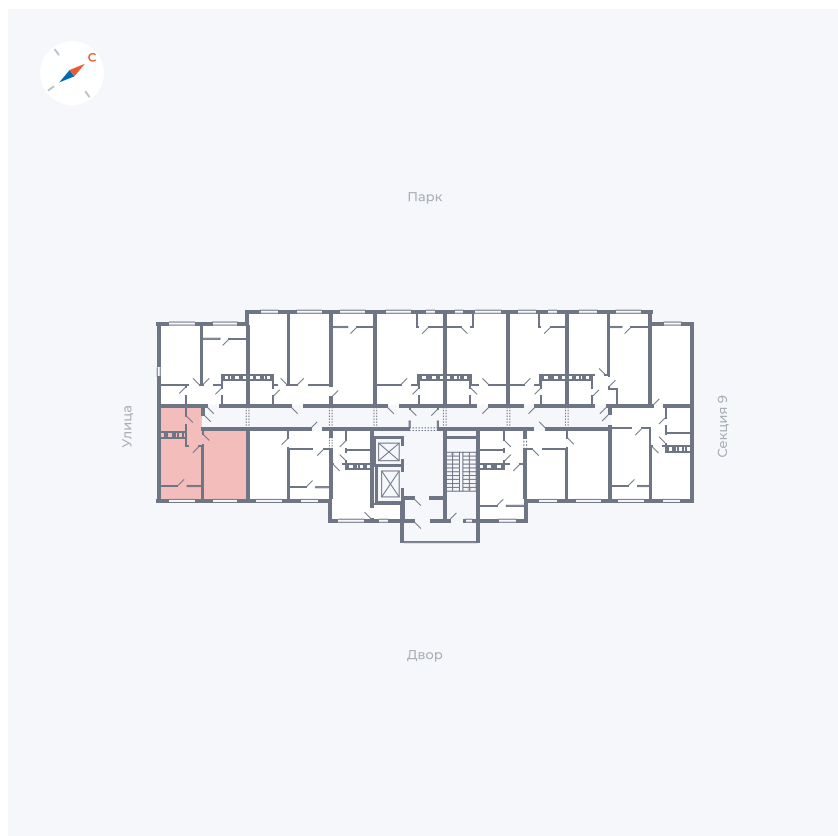

На этаже

Для заметок

Дата генерации: 30.06.2026