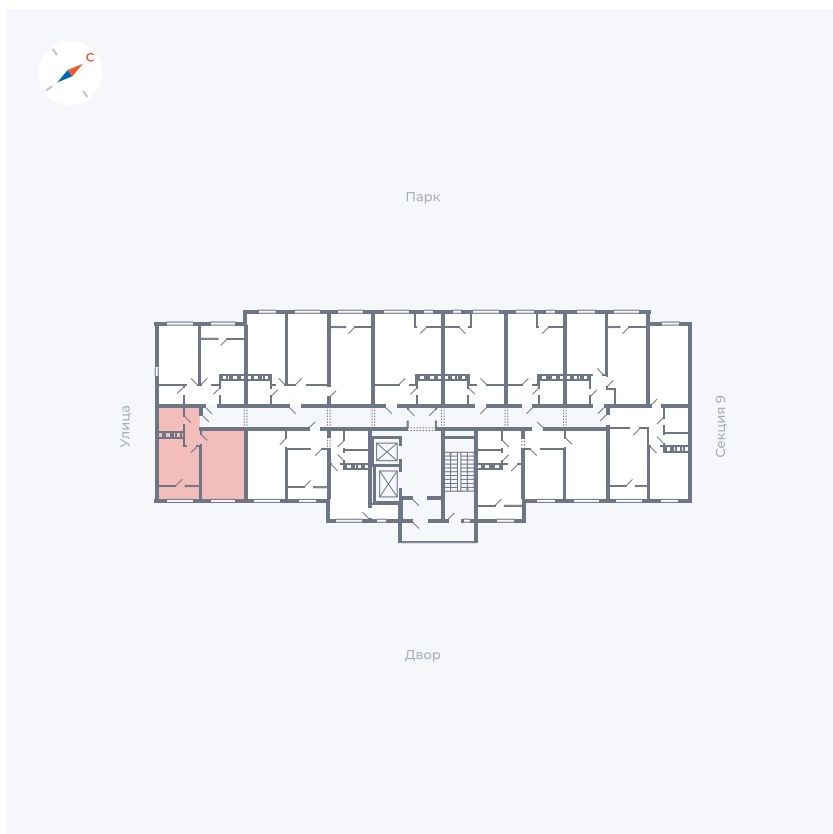

На этаже

Для заметок

Дата генерации: 23.12.2024