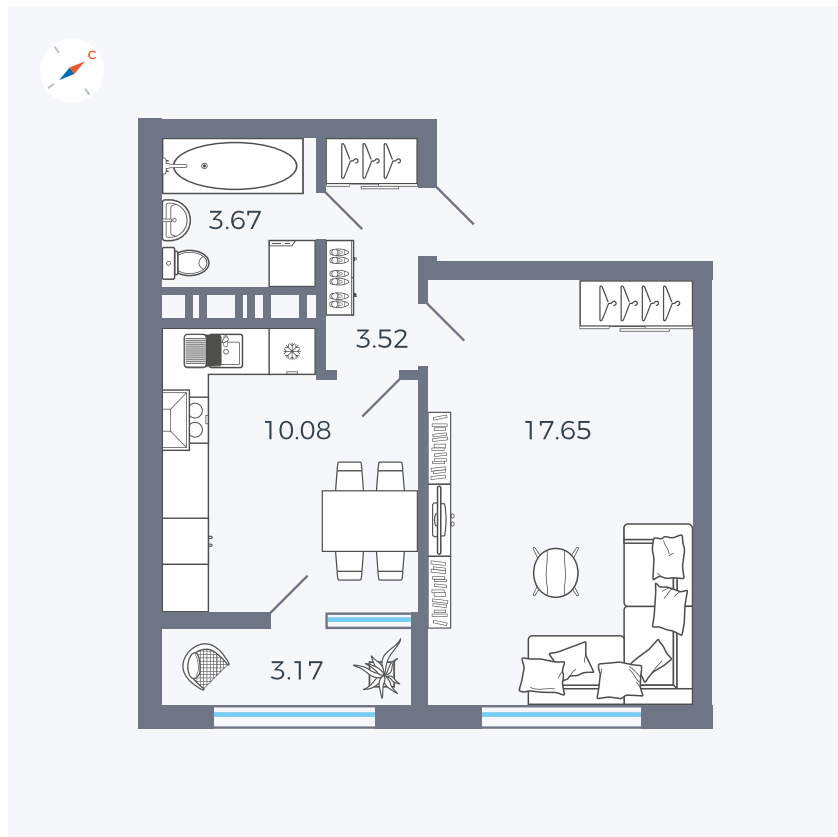

Планировка Тип 132

# Квартира 390

Квартал 42 / Дом 3 / Секция 10 / Этаж 5

Комнат ..... 1

Площадь ..... 38.81 м<sup>2</sup>

Срок сдачи ..... III кв. 2025

Вид из окна ..... Двор