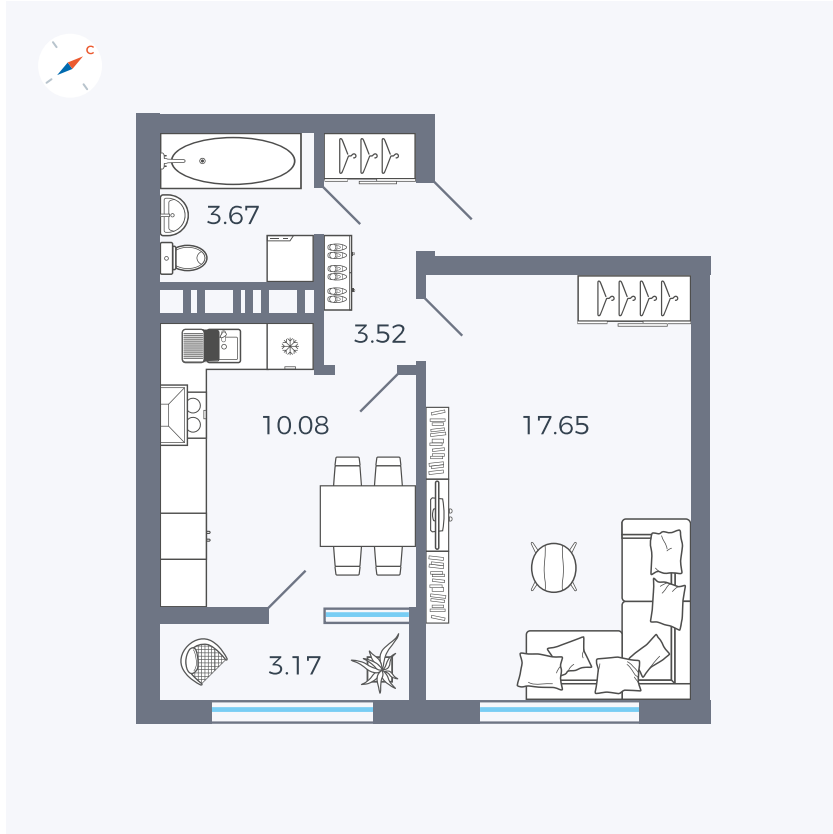

Планировка Тип 132

Квартира 390

Квартал 42 / Дом 3 / Секция 10 / Этаж 5

Комнат	1
Площадь	38.81 м ²
Срок сдачи	III кв. 2025
Вид из окна	Двор

Отделка

Цена:

0 ₪

Вы можете забронировать эту квартиру, или получить консультацию позвонив по номеру