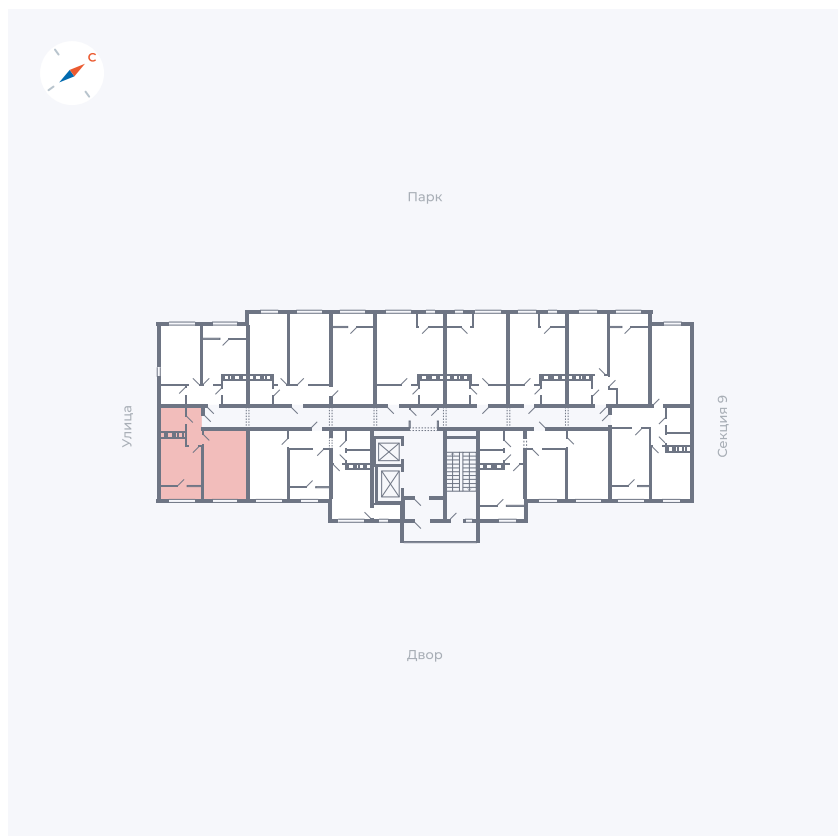

На этаже

Дата генерации: 23.01.2025