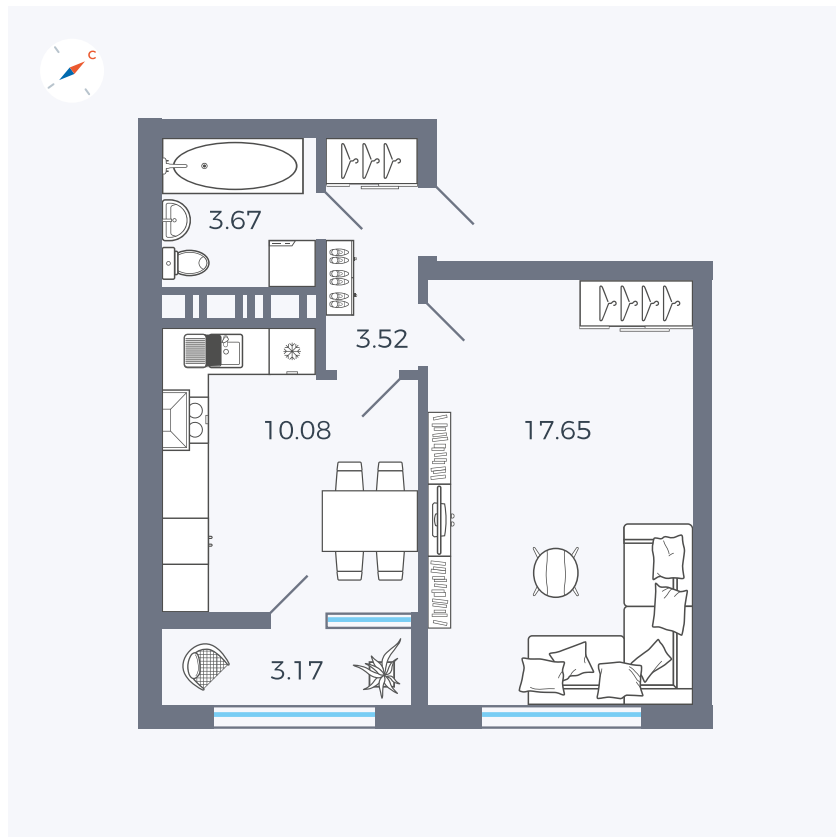

Планировка Тип 132

Квартира 390

Квартал 42 / Дом 3 / Секция 10 / Этаж 5

Комнат	1
Площадь	38.81 м ²
Срок сдачи	Дом сдан
Вид из окна	Двор

Отделка

Цена:

0 Р

Вы можете забронировать эту квартиру, или получить консультацию позвонив по номеру