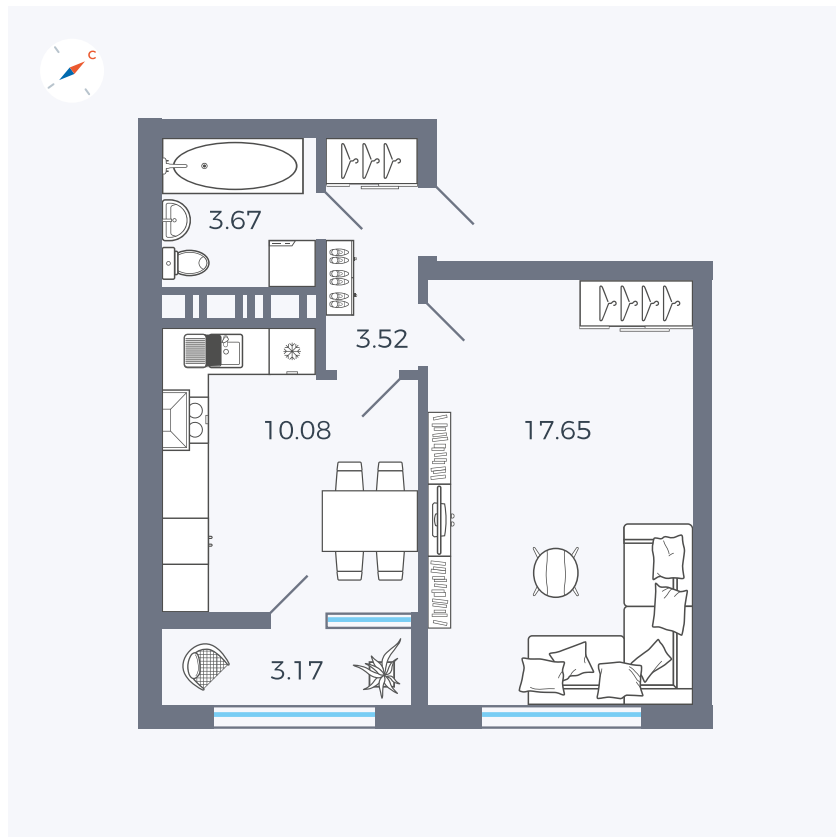

Планировка Тип 132

Квартира 390

Квартал 42 / Дом 3 / Секция 10 / Этаж 5

Комнат	1
Площадь	38.81 м ²
Срок сдачи	Дом сдан
Вид из окна	Двор

Отделка

Цена:

0 ₪

Вы можете забронировать эту квартиру, или получить консультацию позвонив по номеру