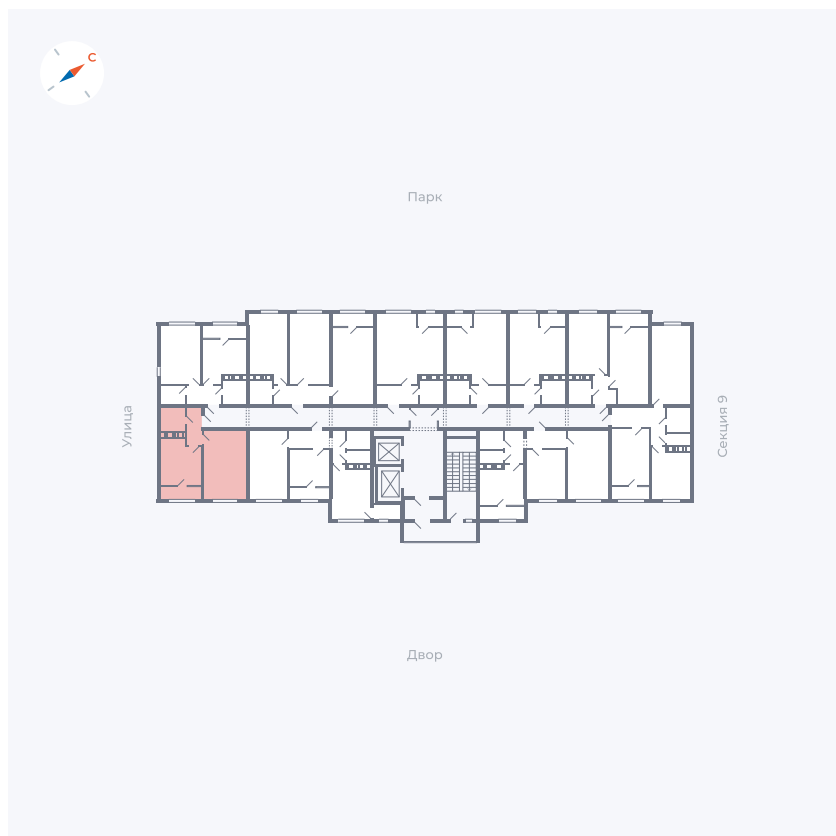

На этаже

Для заметок

Дата генерации: 21.05.2026