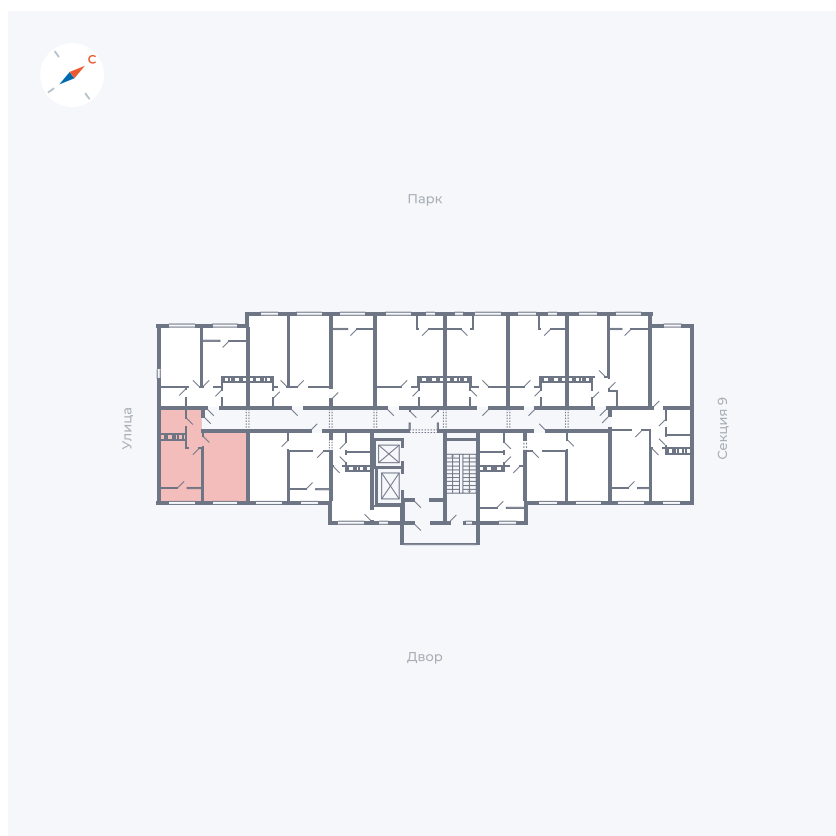

На этаже

Для заметок

Дата генерации: 22.11.2024