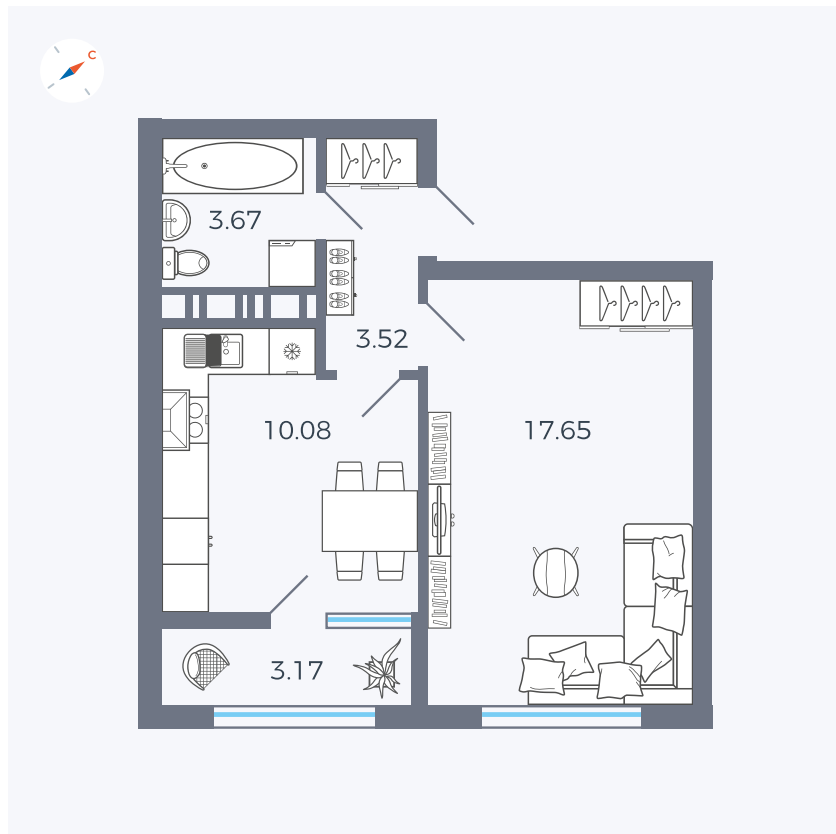

Планировка Тип 132

Квартира 390

Квартал 42 / Дом 3 / Секция 10 / Этаж 5

Комнат 1

Площадь 38.81 м²

Срок сдачи III кв. 2025

Вид из окна Двор

Отделка