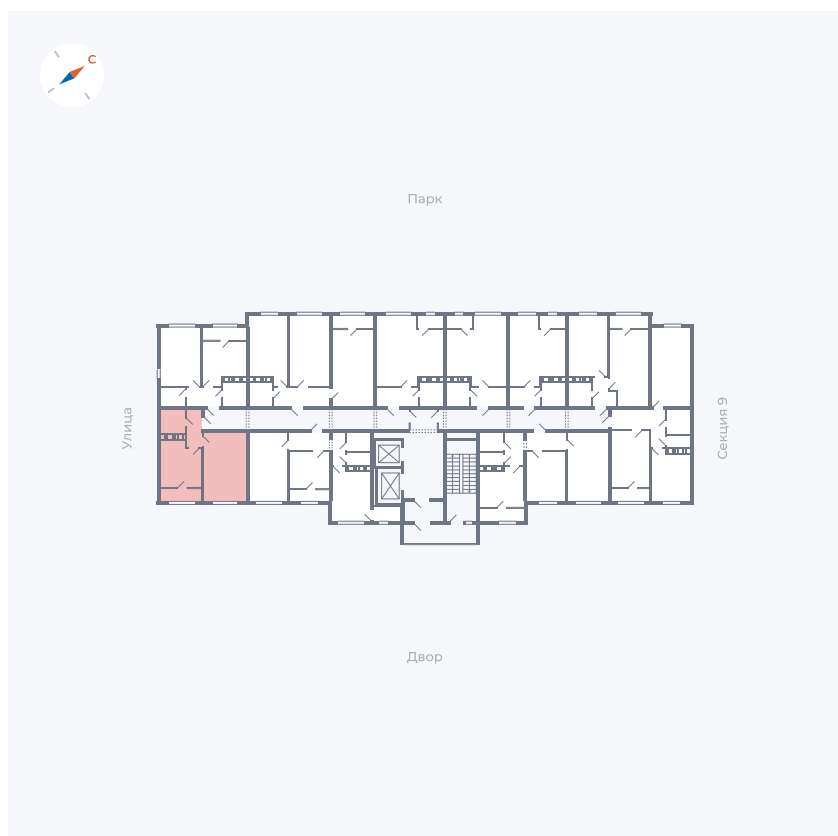

На этаже

Для заметок

Дата генерации: 10.04.2025