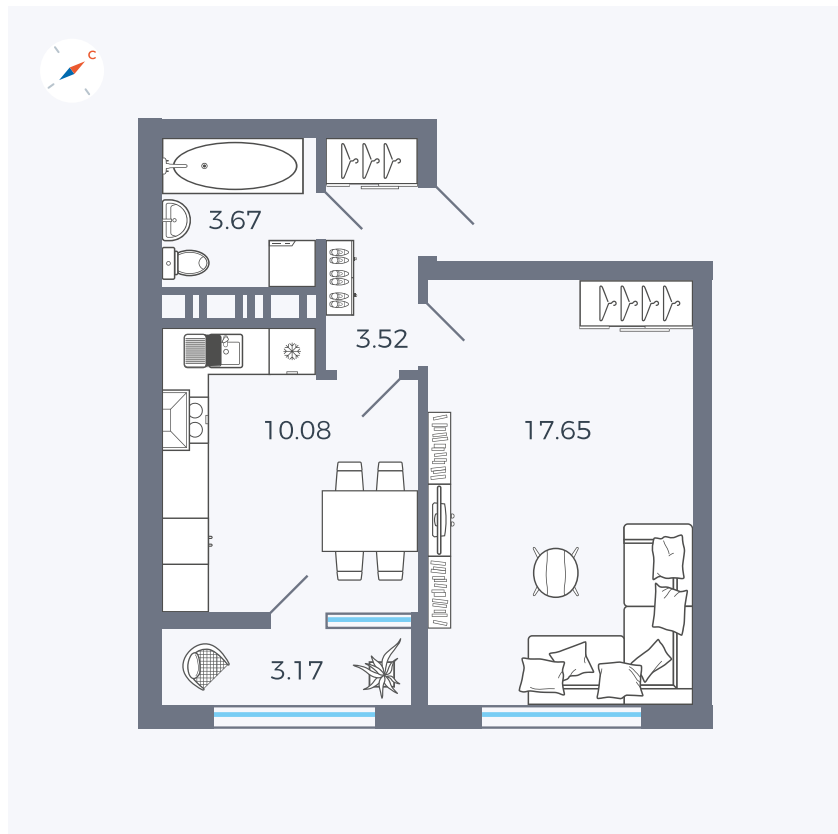

Планировка Тип 132

Квартира 390

Квартал 42 / Дом 3 / Секция 10 / Этаж 5

Комнат 1

Площадь 38.81 м²

Срок сдачи III кв. 2025

Вид из окна Двор

Отделка