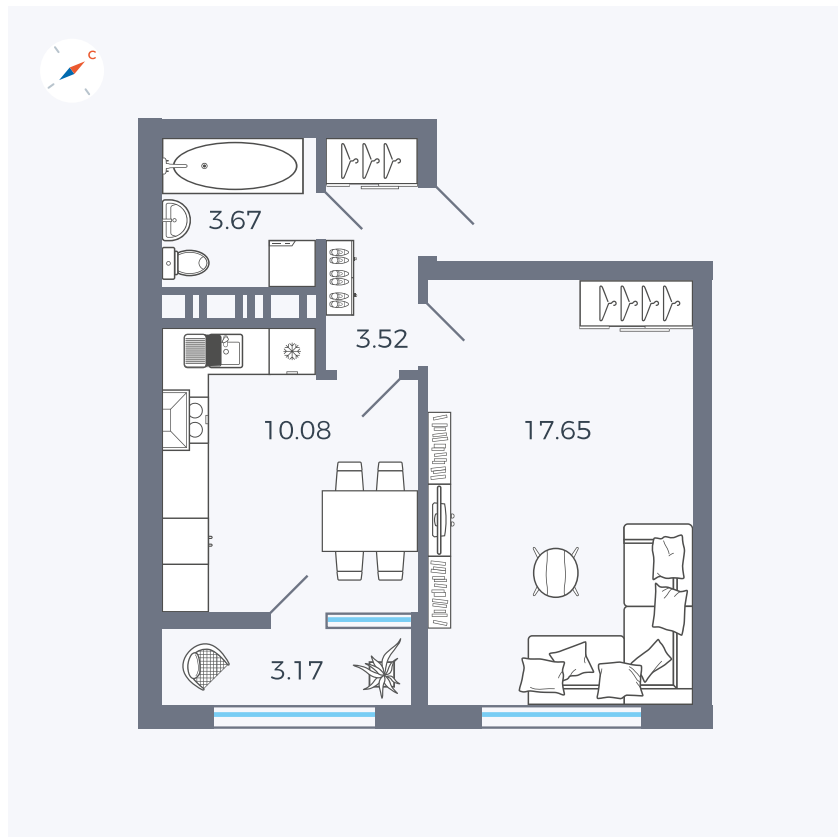

Планировка Тип 132

Квартира 390

Квартал 42 / Дом 3 / Секция 10 / Этаж 5

Комнат 1

Площадь 38.81 м²

Срок сдачи III кв. 2025

Вид из окна Двор

Отделка