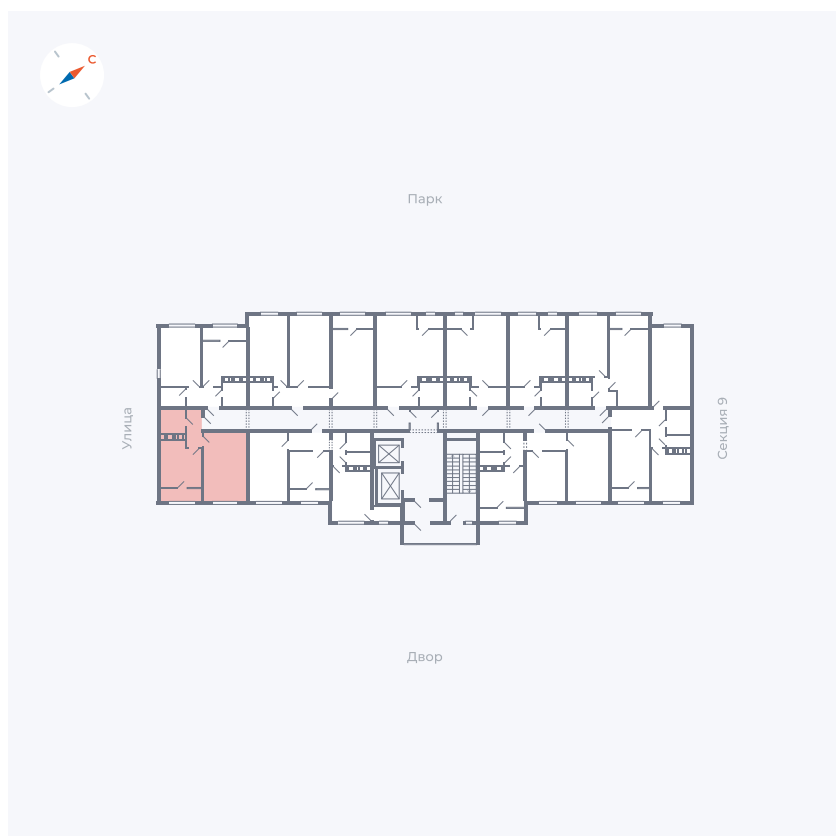

На этаже

Для заметок

Дата генерации: 23.12.2024