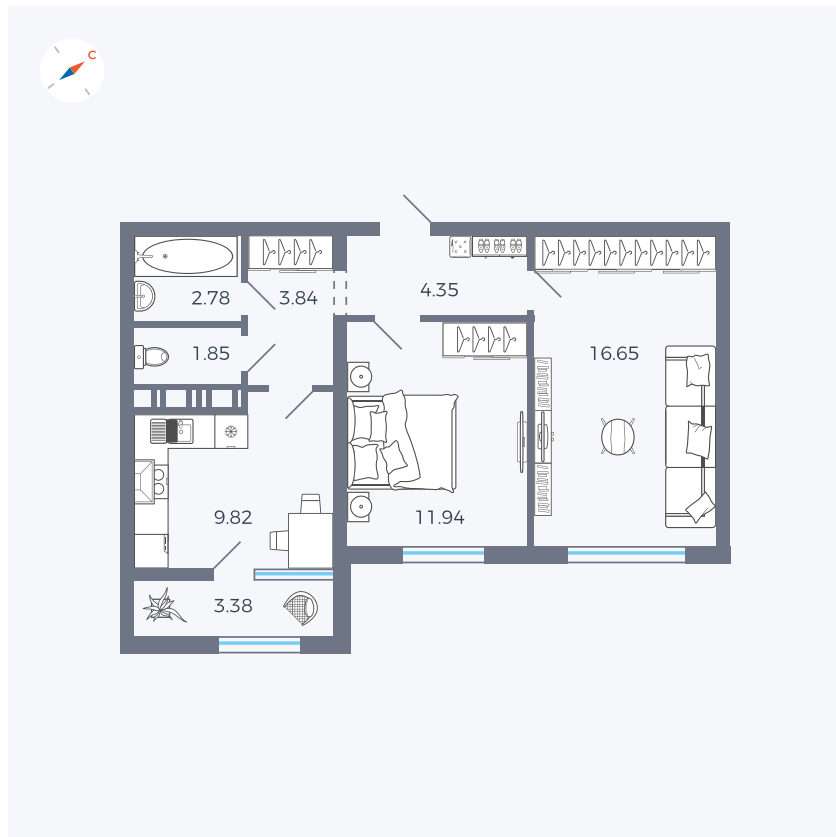

Планировка Тип 249

Квартира 388

Квартал 42 / Дом 3 / Секция 10 / Этаж 4

Комнат	2
Площадь	54.61 м ²
Срок сдачи	III кв. 2025
Вид из окна	Двор

Отделка

Цена: **0 ₪**

Вы можете забронировать эту квартиру, или получить консультацию позвонив по номеру