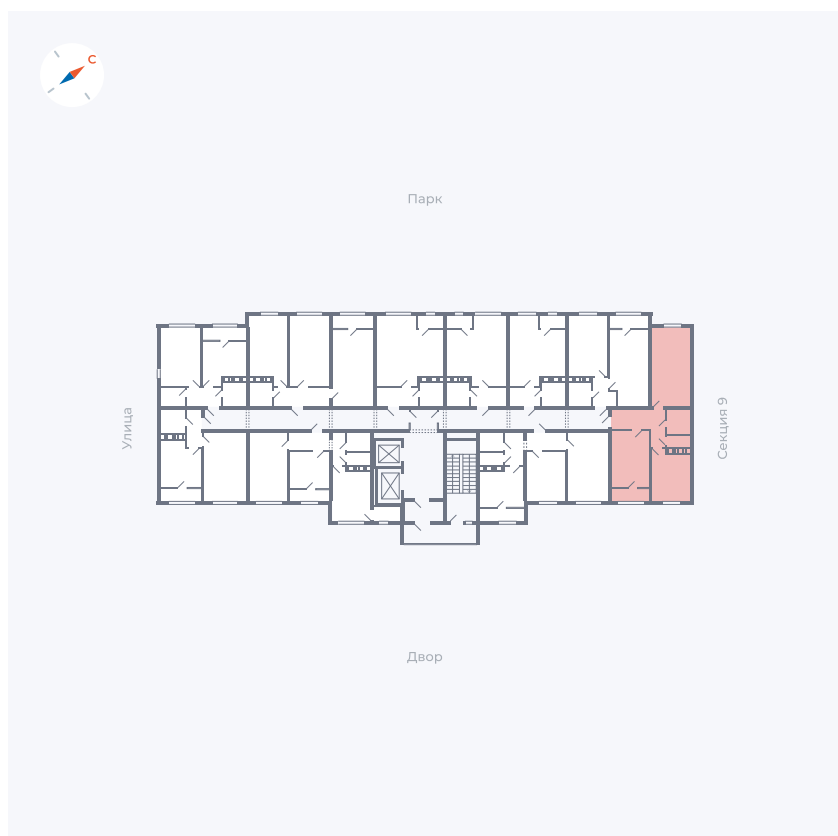

На этаже

Для заметок

Дата генерации: 22.12.2024