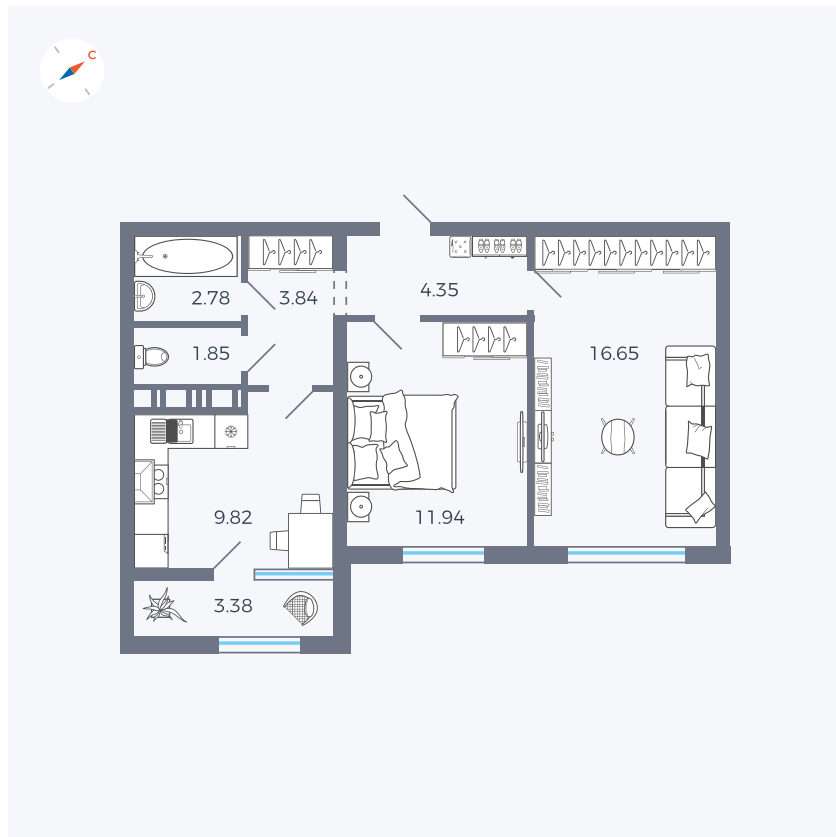

Планировка Тип 249

Квартира 388

Квартал 42 / Дом 3 / Секция 10 / Этаж 4

| | |
|-------------|----------------------|
| Комнат | 2 |
| Площадь | 54.61 м ² |
| Срок сдачи | III кв. 2025 |
| Вид из окна | Двор |