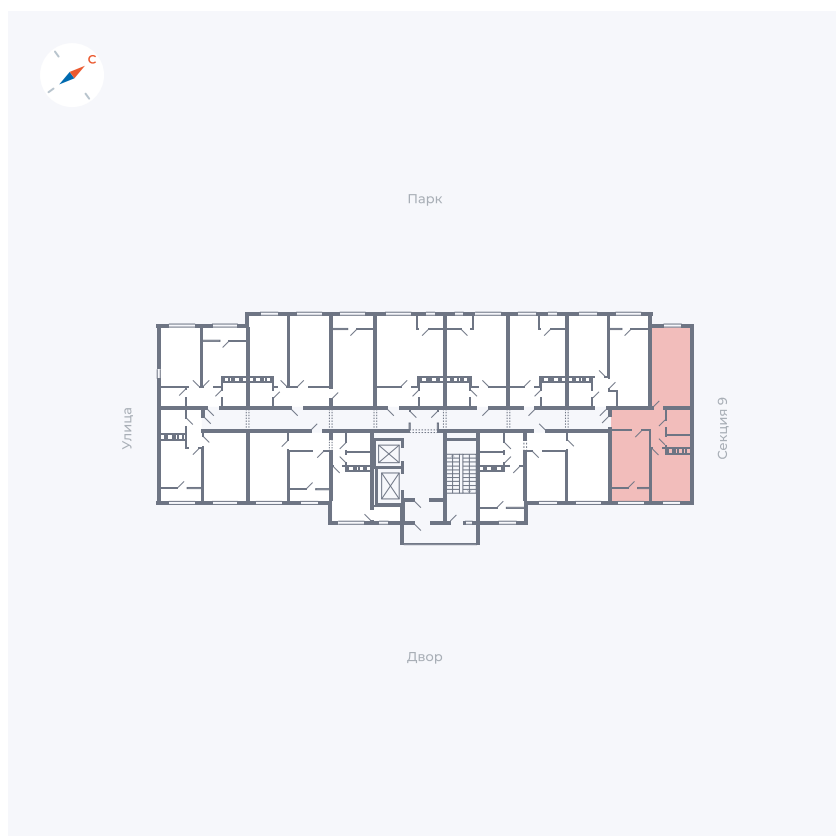

На этаже

Для заметок

Дата генерации: 23.02.2025