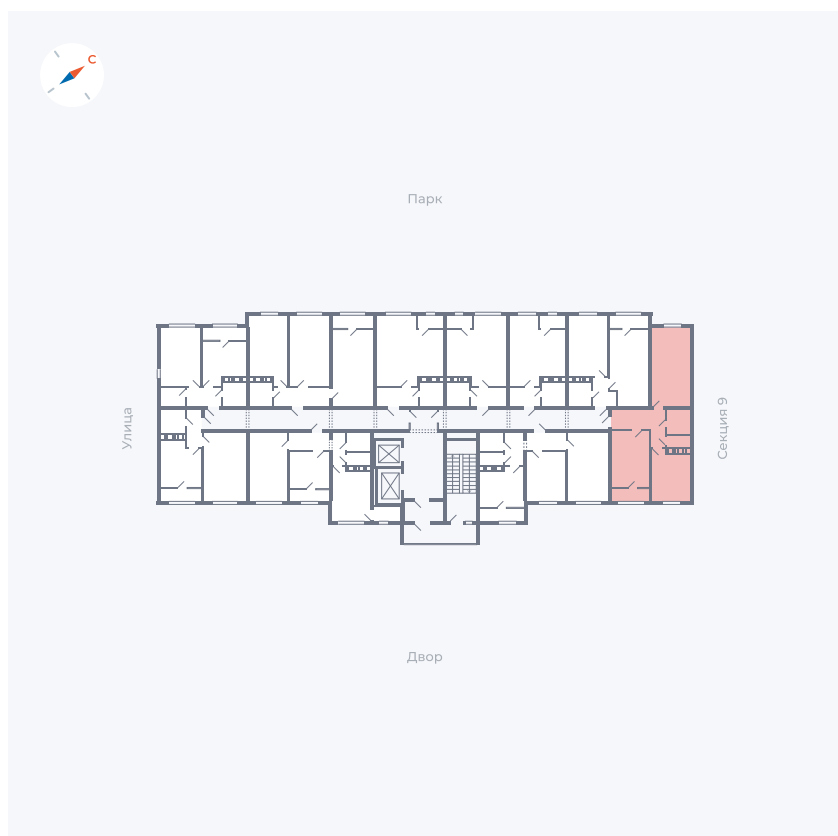

На этаже

Для заметок

Дата генерации: 23.01.2025