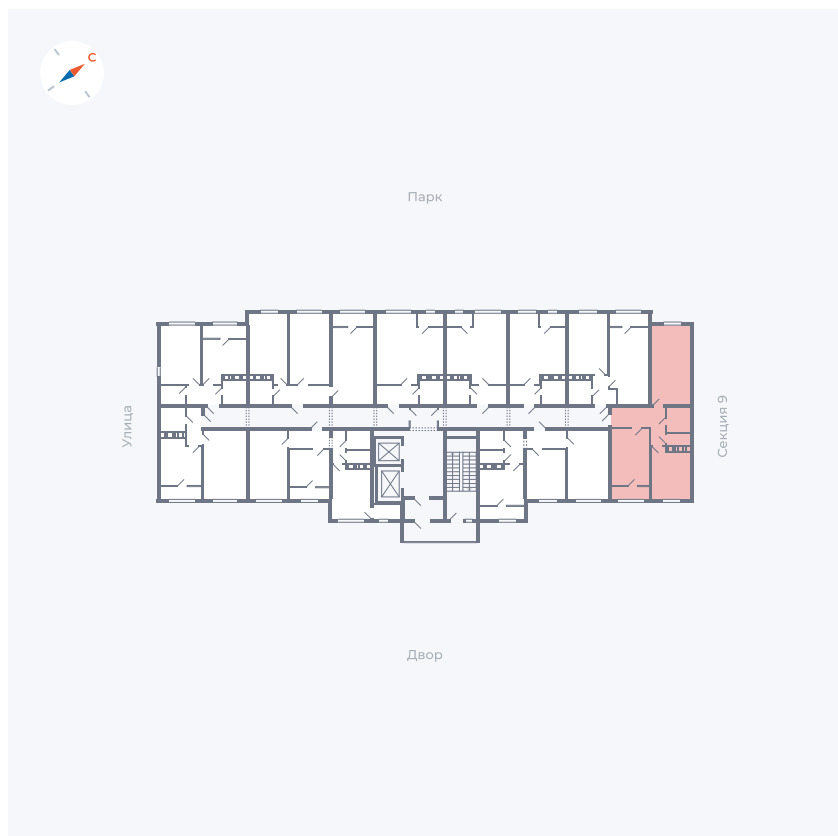

На этаже

Для заметок

Дата генерации: 16.10.2024