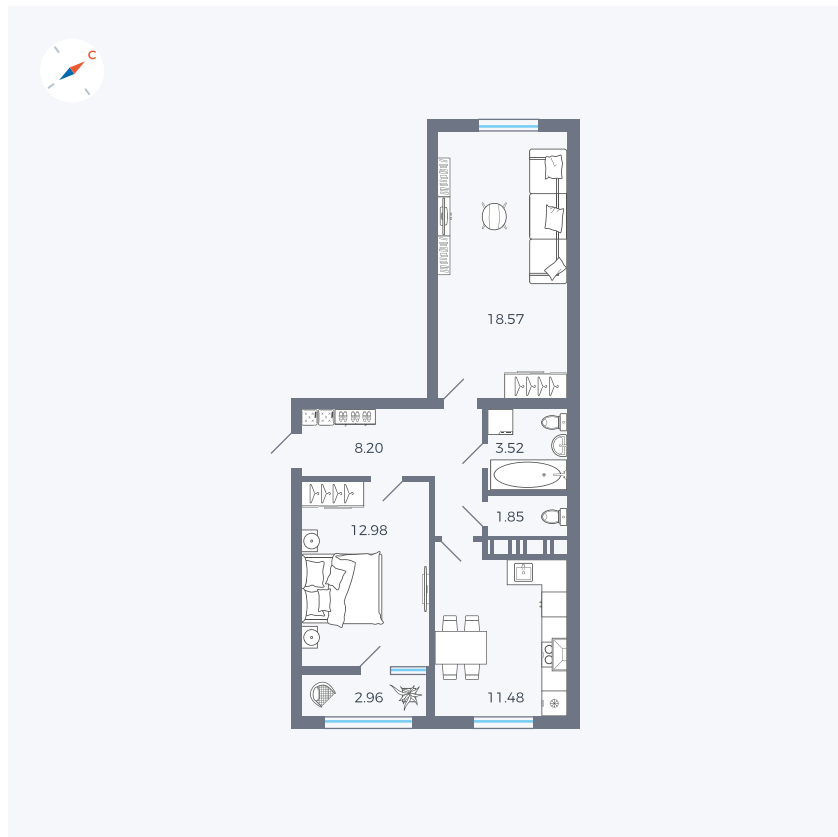

Планировка Тип 248

# Квартира 387

Квартал 42 / Дом 3 / Секция 10 / Этаж 4

Комнат	2
Площадь	59.56 м <sup>2</sup>
Срок сдачи	III кв. 2025
Вид из окна	Двор, Парк