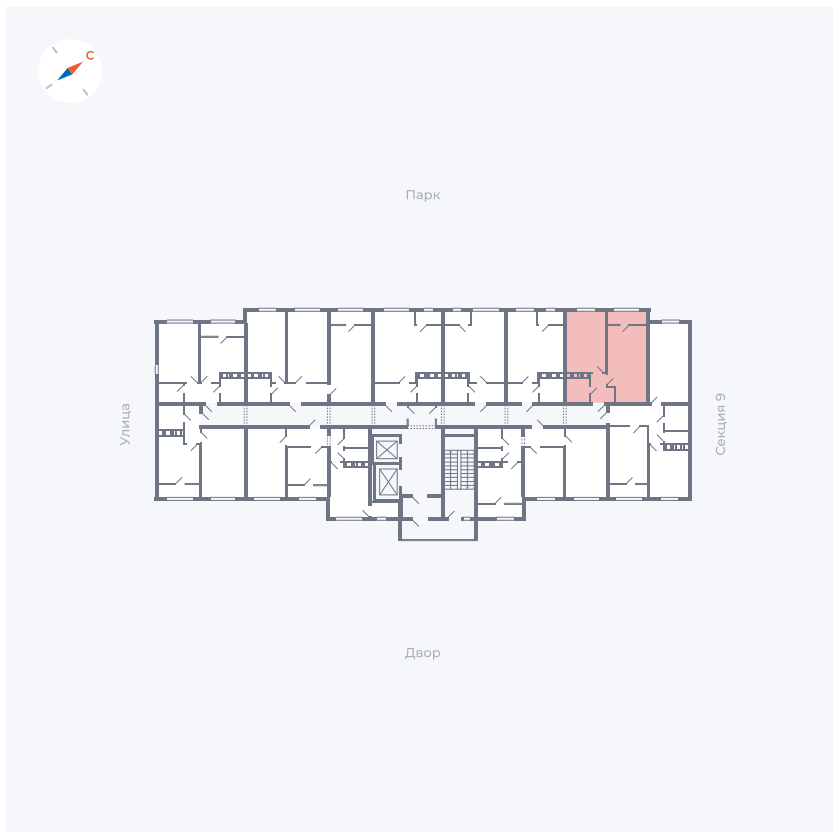

На этаже

Для заметок

Дата генерации: 22.12.2024