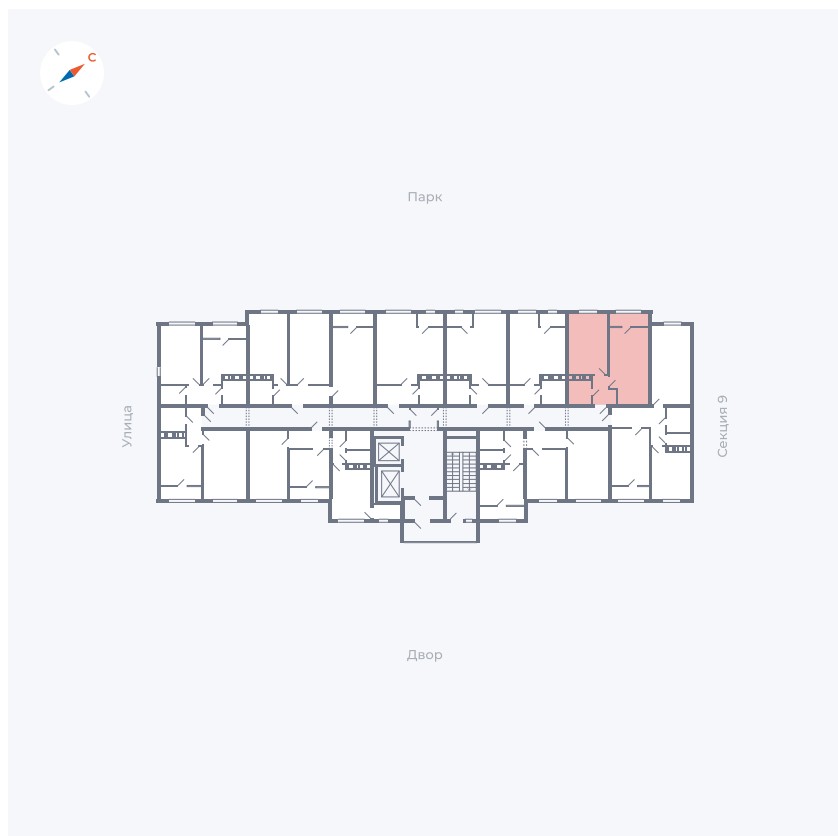

# Квартира 387

Квартал 42 / Дом 3 / Секция 10 / Этаж 4

Комнат	2
Площадь	59.56 м <sup>2</sup>
Срок сдачи	III кв. 2025
Вид из окна	Двор, Парк

## На этаже