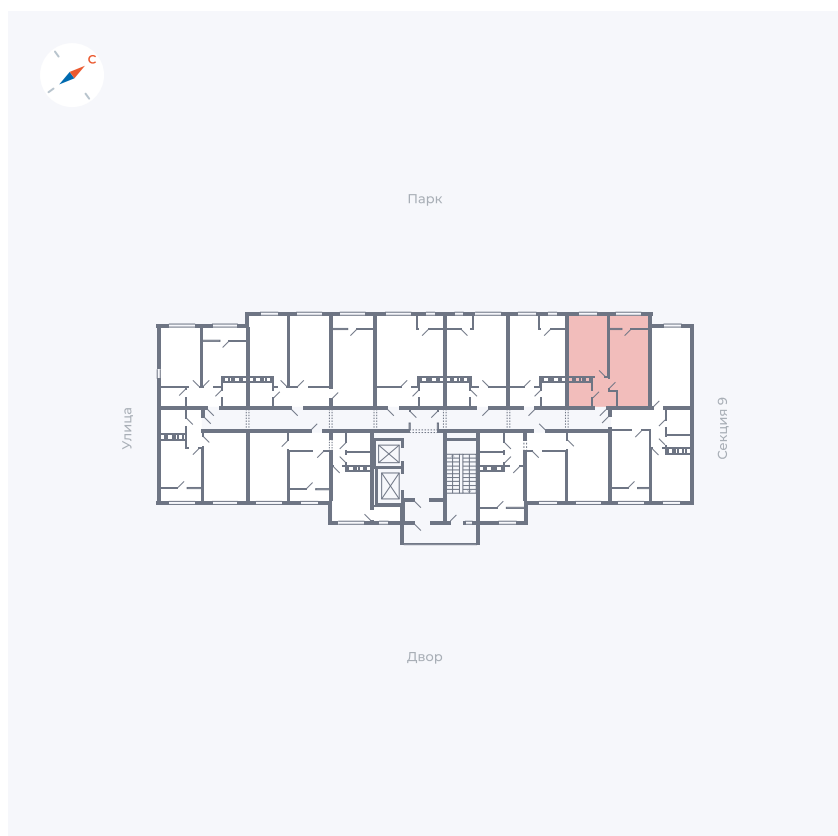

# Квартира 387

Квартал 42 / Дом 3 / Секция 10 / Этаж 4

Комнат	2
Площадь	59.56 м <sup>2</sup>
Срок сдачи	III кв. 2025
Вид из окна	Двор, Парк

## На этаже