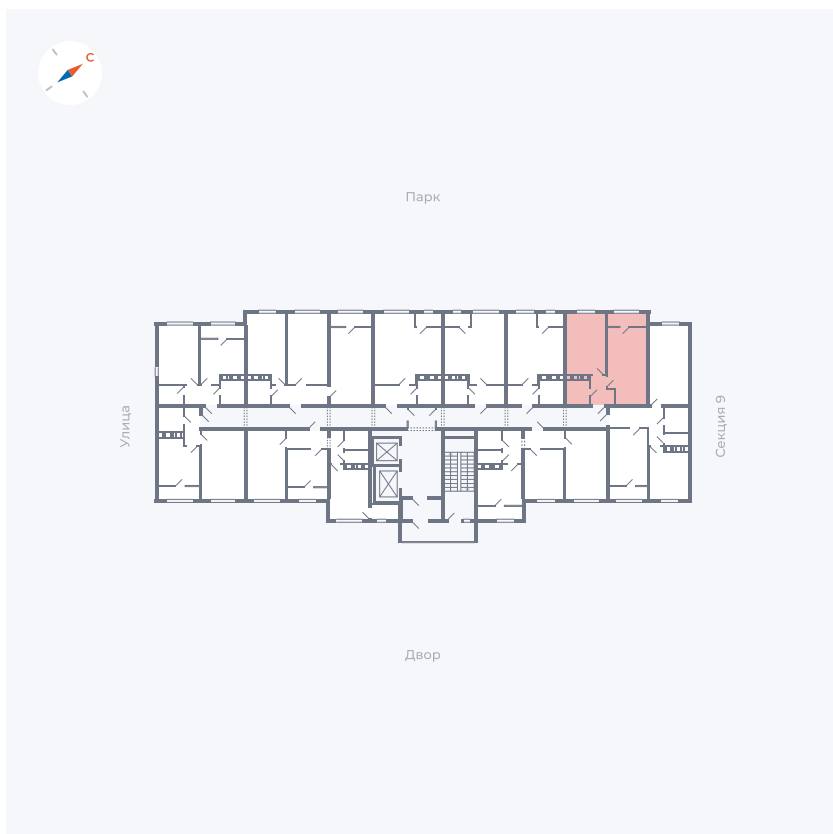

На этаже

Для заметок

Дата генерации: 04.04.2025