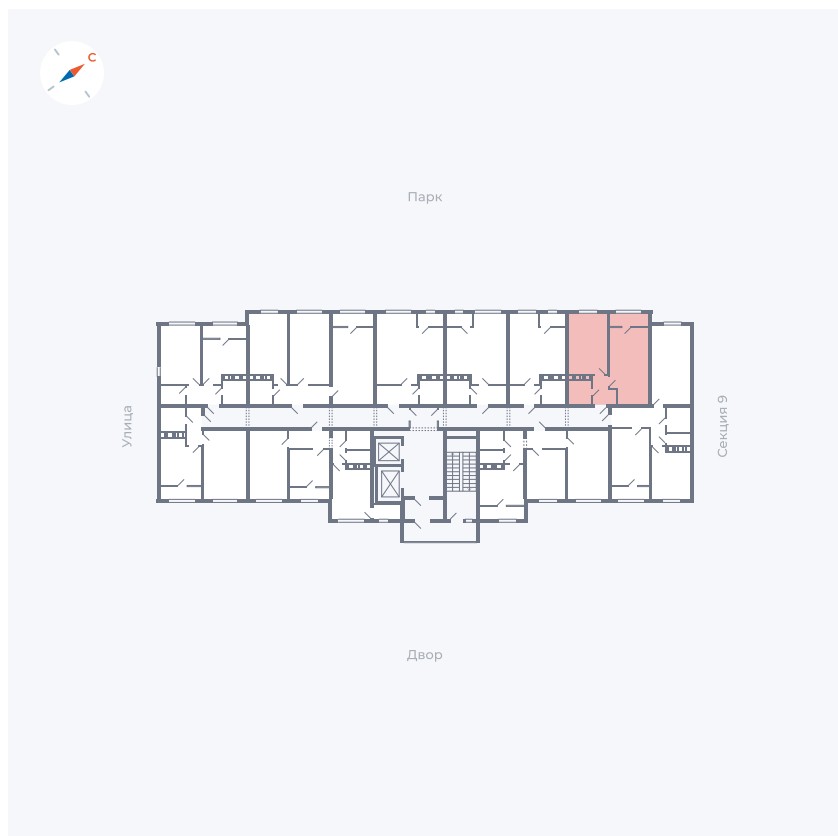

На этаже

Для заметок

Дата генерации: 16.10.2024