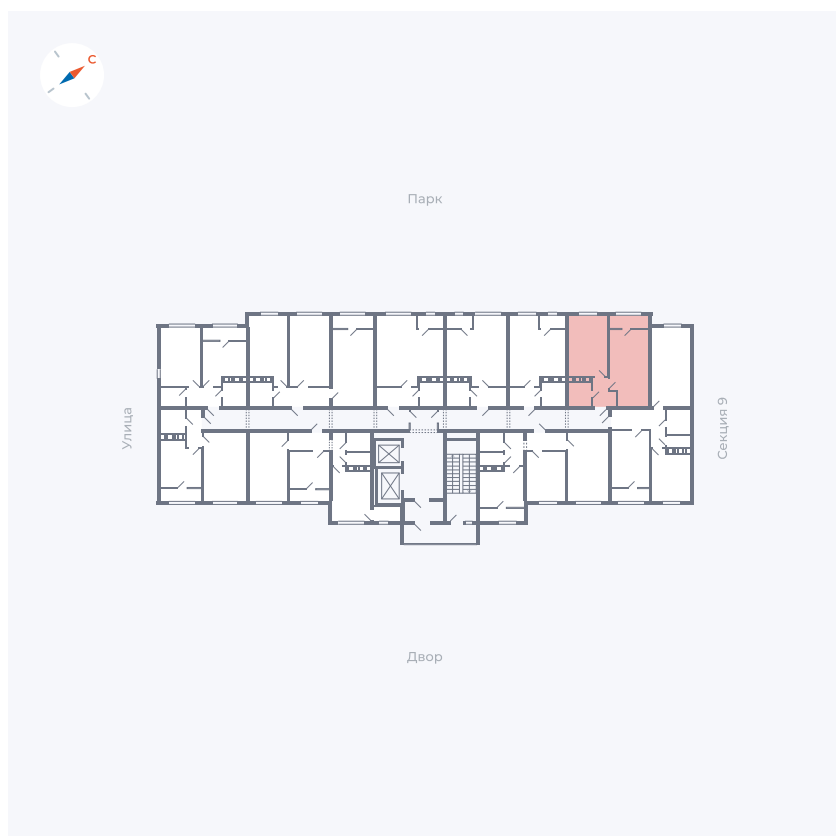

На этаже

Для заметок

Дата генерации: 04.04.2025