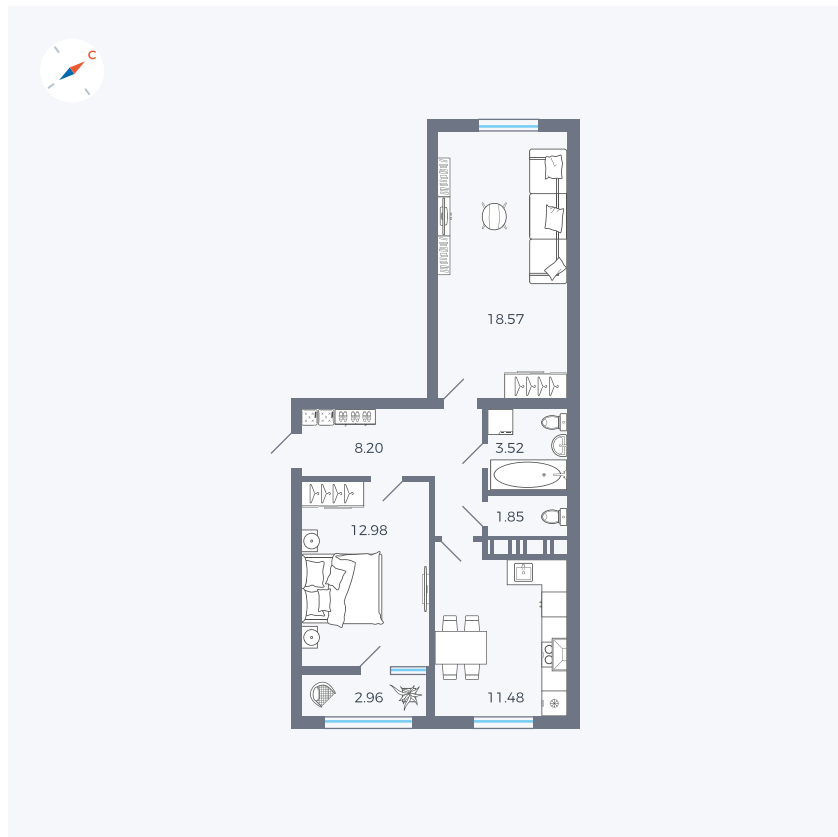

Планировка Тип 248

Квартира 387

Квартал 42 / Дом 3 / Секция 10 / Этаж 4

Комнат	2
Площадь	59.56 м ²
Срок сдачи	III кв. 2025
Вид из окна	Двор, Парк

Отделка

Цена:

0 ₪

Вы можете забронировать эту квартиру, или получить консультацию позвонив по номеру