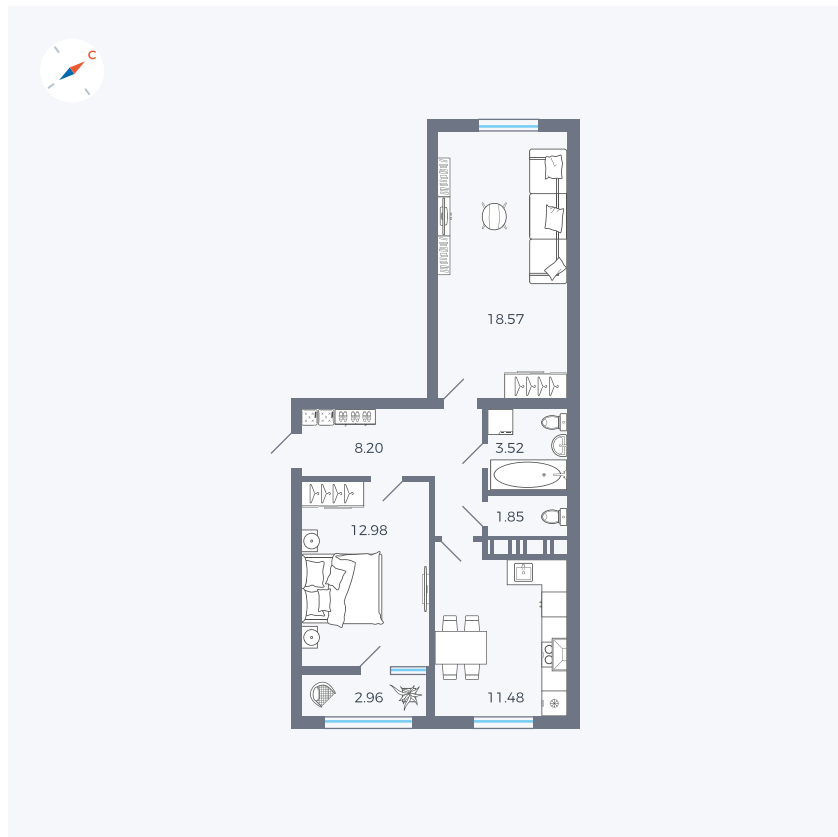

Планировка Тип 248

Квартира 387

Квартал 42 / Дом 3 / Секция 10 / Этаж 4

Комнат 2

Площадь 59.56 м²

Срок сдачи III кв. 2025

Вид из окна Двор, Парк

Отделка