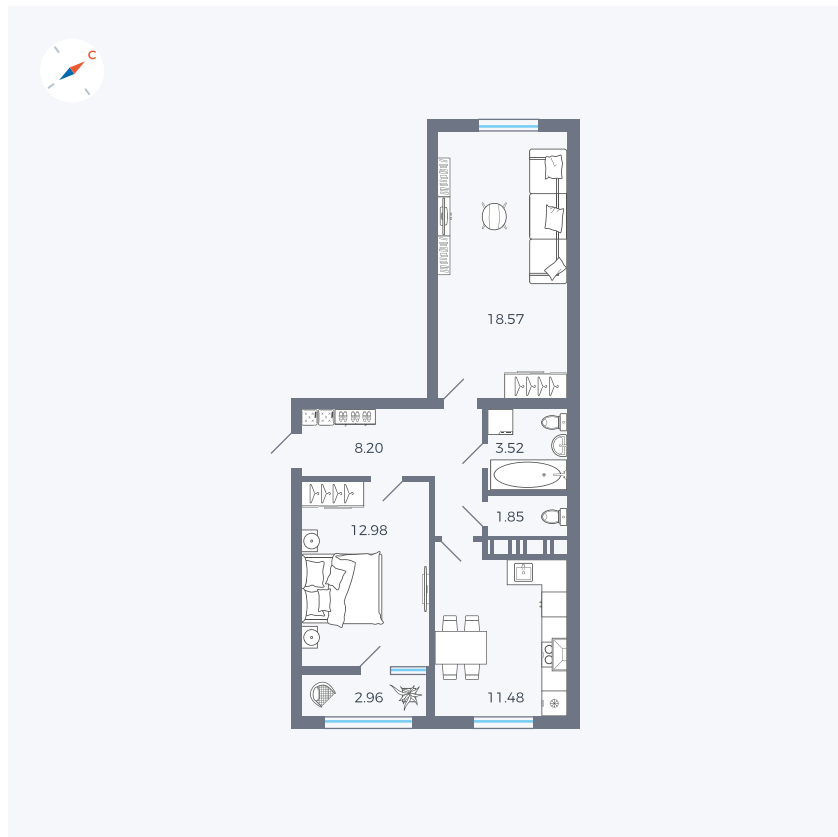

Планировка Тип 248

Квартира 387

Квартал 42 / Дом 3 / Секция 10 / Этаж 4

| | |
|-------------|----------------------|
| Комнат | 2 |
| Площадь | 59.56 м ² |
| Срок сдачи | III кв. 2025 |
| Вид из окна | Двор, Парк |