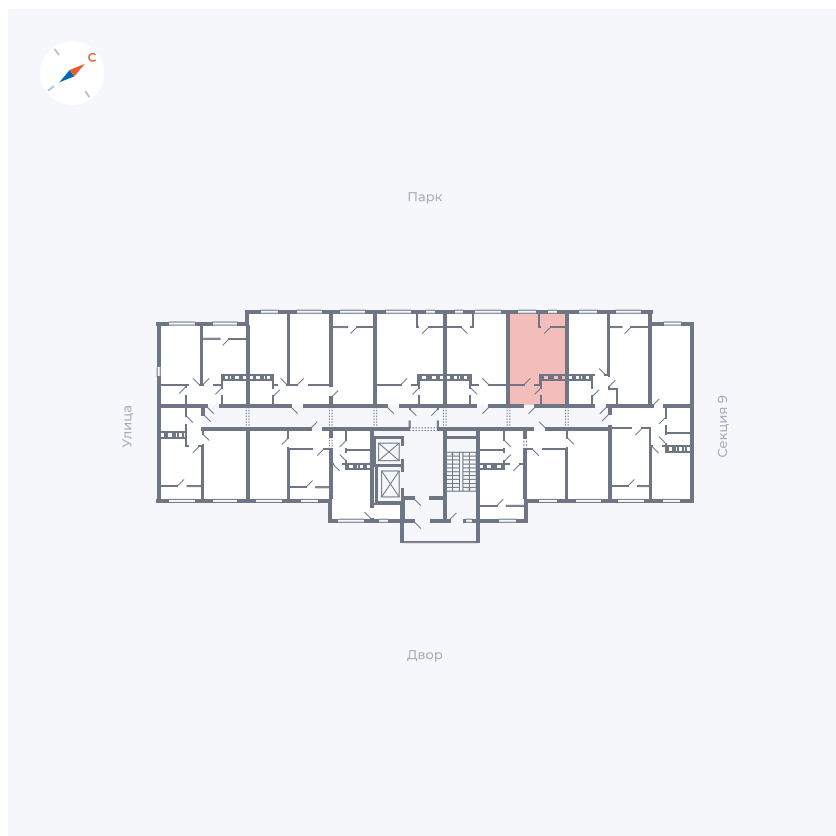

На этаже

Для заметок

Дата генерации: 27.04.2026