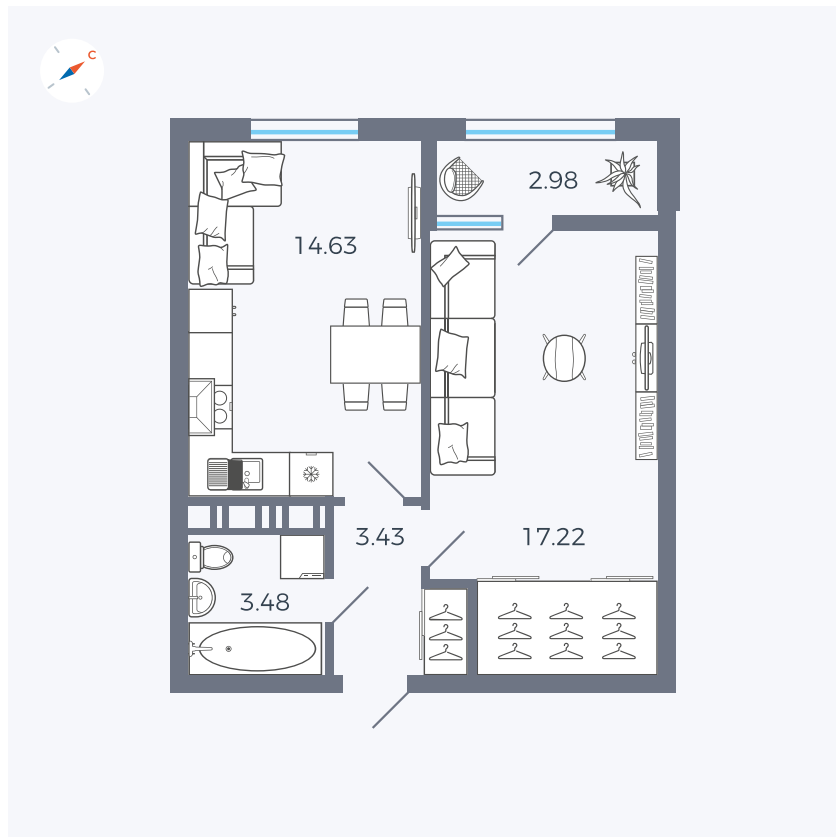

Планировка Тип 134з

Квартира 386

Квартал 42 / Дом 3 / Секция 10 / Этаж 4

Комнат 1

Площадь 41.74 м²

Срок сдачи Дом сдан

Вид из окна Парк

Отделка