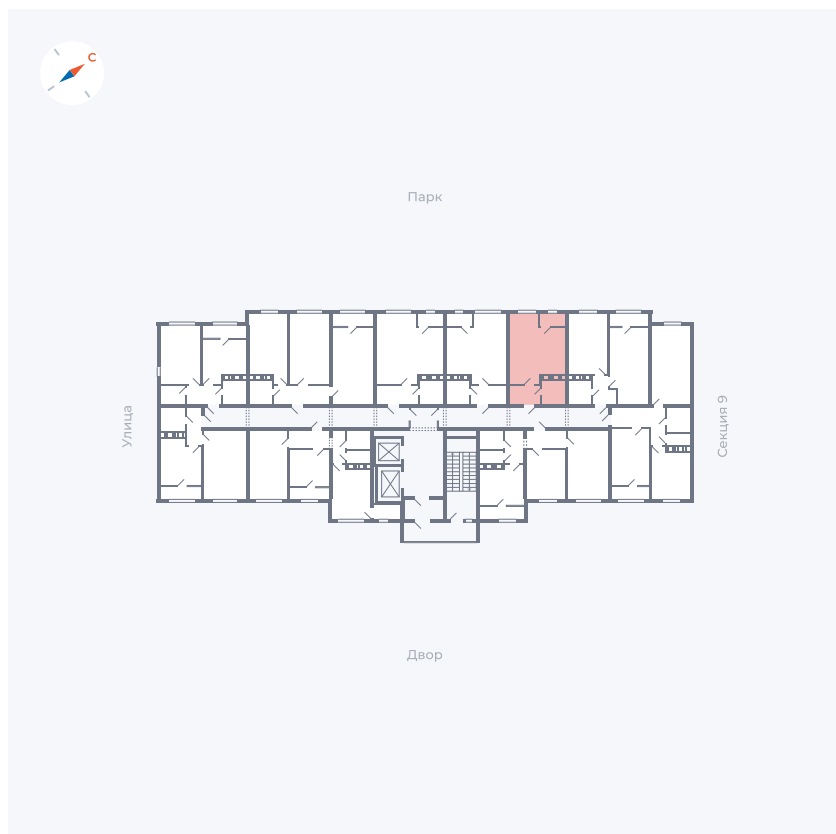

На этаже

Для заметок

Дата генерации: 27.04.2025