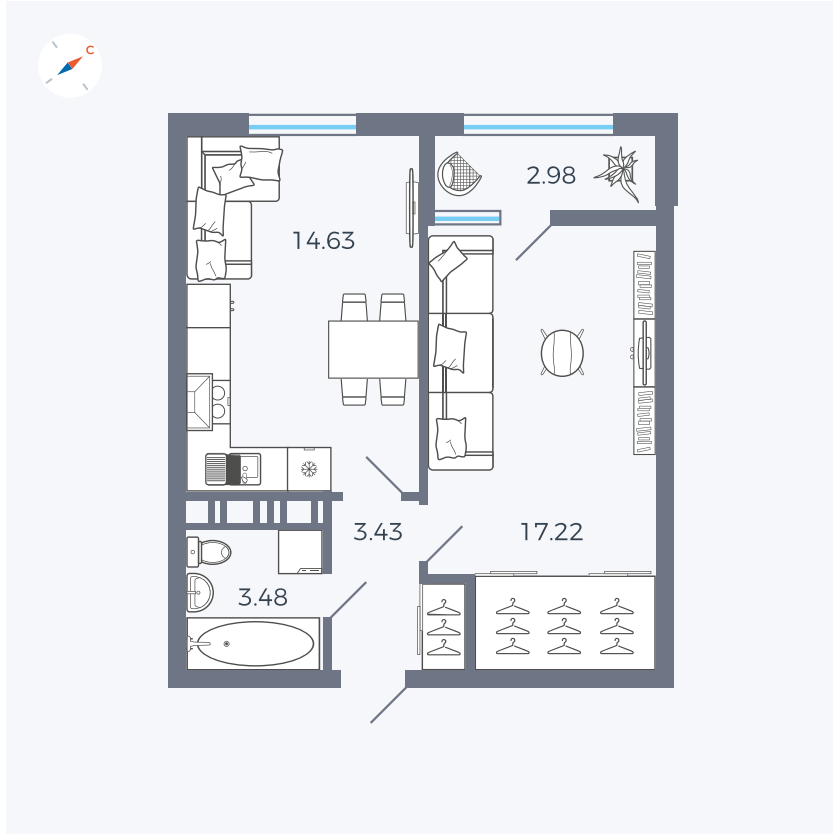

Планировка Тип 134з

# Квартира 386

Квартал 42 / Дом 3 / Секция 10 / Этаж 4

Комнат ..... 1

Площадь ..... 41.74 м<sup>2</sup>

Срок сдачи ..... III кв. 2025

Вид из окна ..... Парк