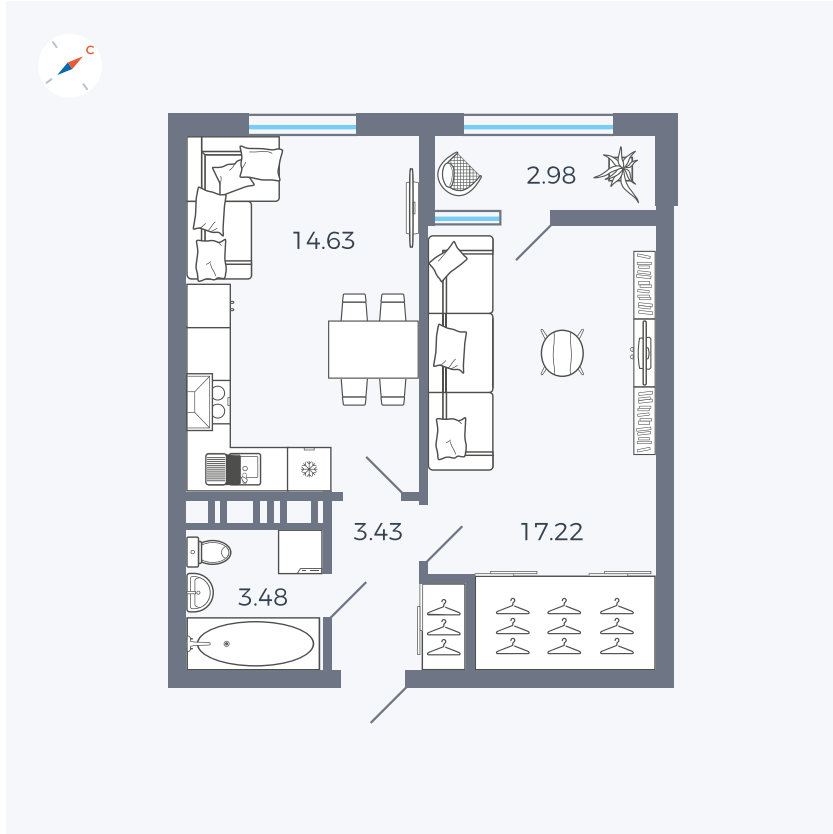

Планировка Тип 134з

Квартира 386

Квартал 42 / Дом 3 / Секция 10 / Этаж 4

Комнат	1
Площадь	41.74 м ²
Срок сдачи	III кв. 2025
Вид из окна	Парк

Отделка

Цена:

0 ₪

Вы можете забронировать эту квартиру, или получить консультацию позвонив по номеру