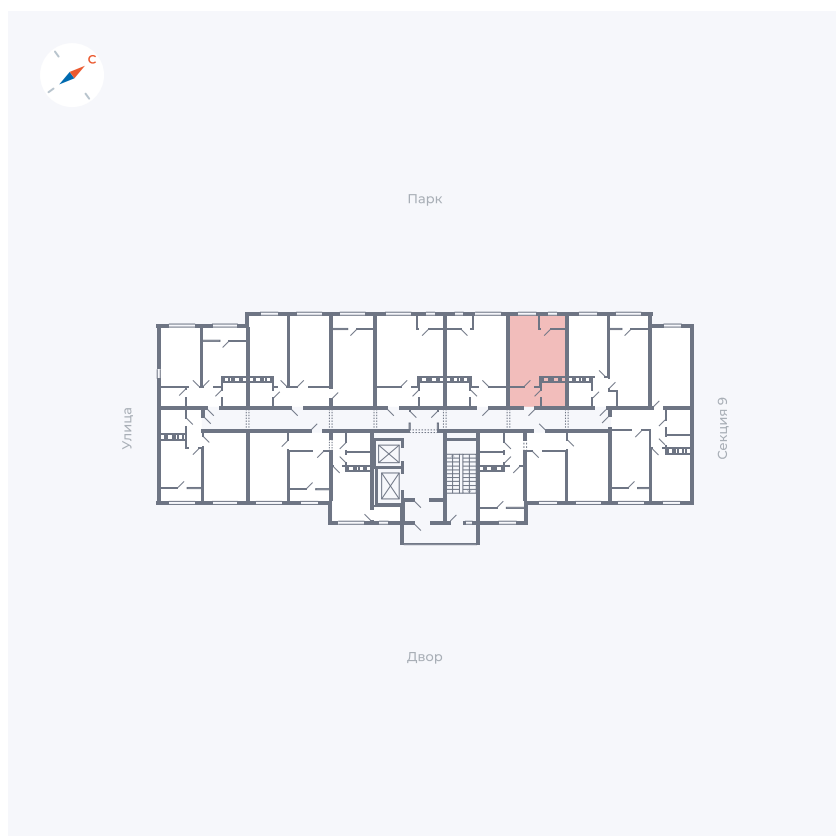

# Квартира 386

Квартал 42 / Дом 3 / Секция 10 / Этаж 4

Комнат	1
Площадь	41.74 м <sup>2</sup>
Срок сдачи	III кв. 2025
Вид из окна	Парк

## На этаже