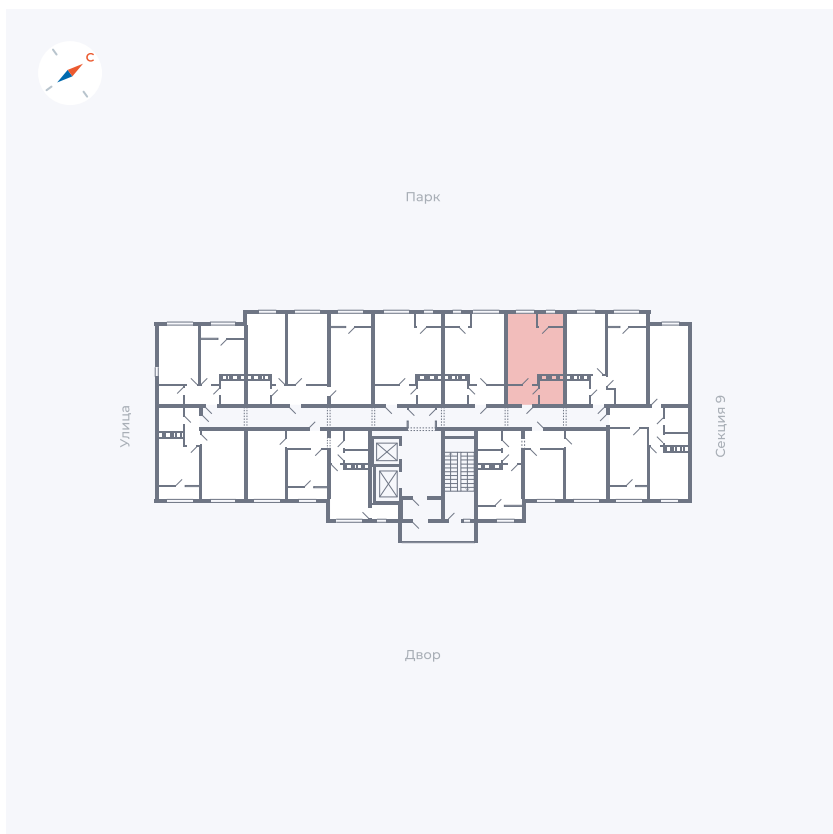

На этаже

Для заметок

Дата генерации: 16.10.2024