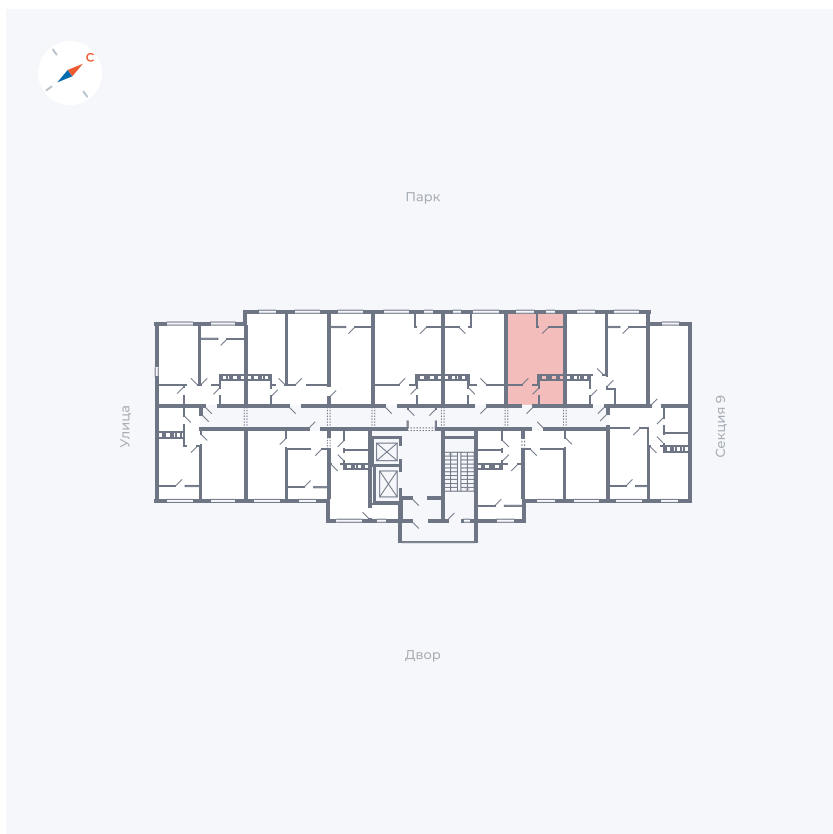

# Квартира 386

Квартал 42 / Дом 3 / Секция 10 / Этаж 4

Комнат ..... 1

Площадь ..... 41.74 м<sup>2</sup>

Срок сдачи ..... III кв. 2025

Вид из окна ..... Парк

## На этаже