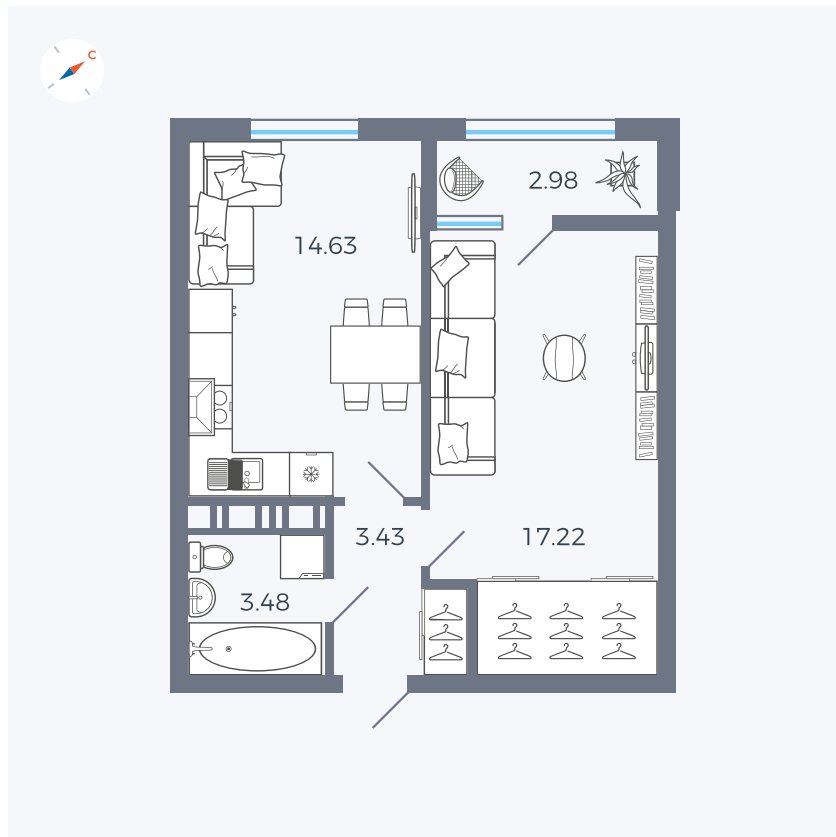

Планировка Тип 134з

# Квартира 386

Квартал 42 / Дом 3 / Секция 10 / Этаж 4

Комнат	1
Площадь	41.74 м <sup>2</sup>
Срок сдачи	III кв. 2025
Вид из окна	Парк