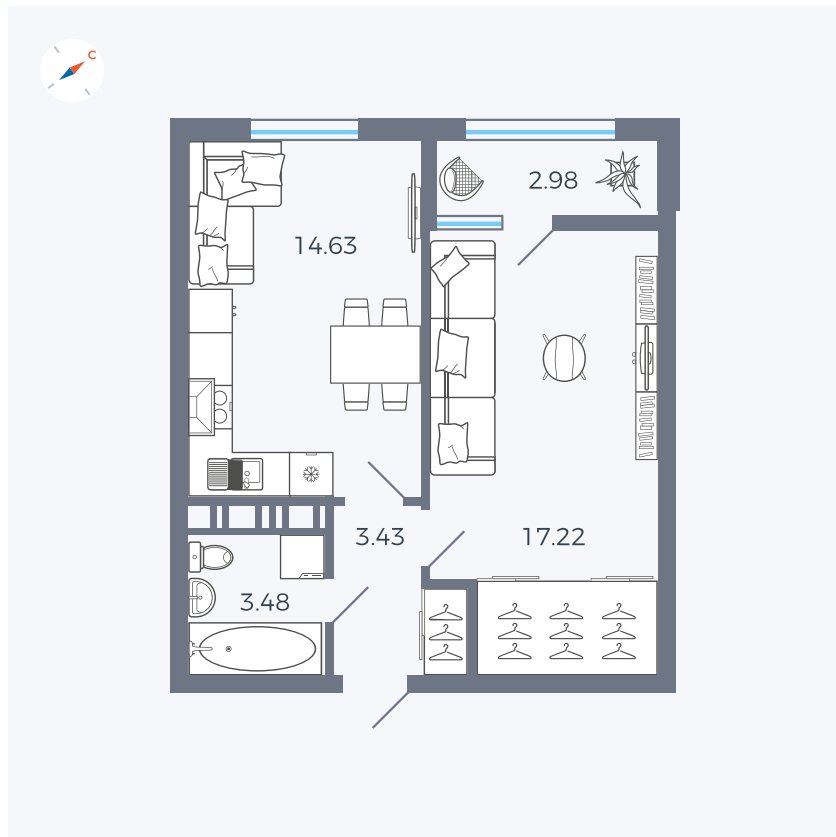

Планировка Тип 134з

Квартира 386

Квартал 42 / Дом 3 / Секция 10 / Этаж 4

Комнат	1
Площадь	41.74 м ²
Срок сдачи	III кв. 2025
Вид из окна	Парк

Отделка

Цена: **0 Р**

Вы можете забронировать эту квартиру, или получить консультацию позвонив по номеру