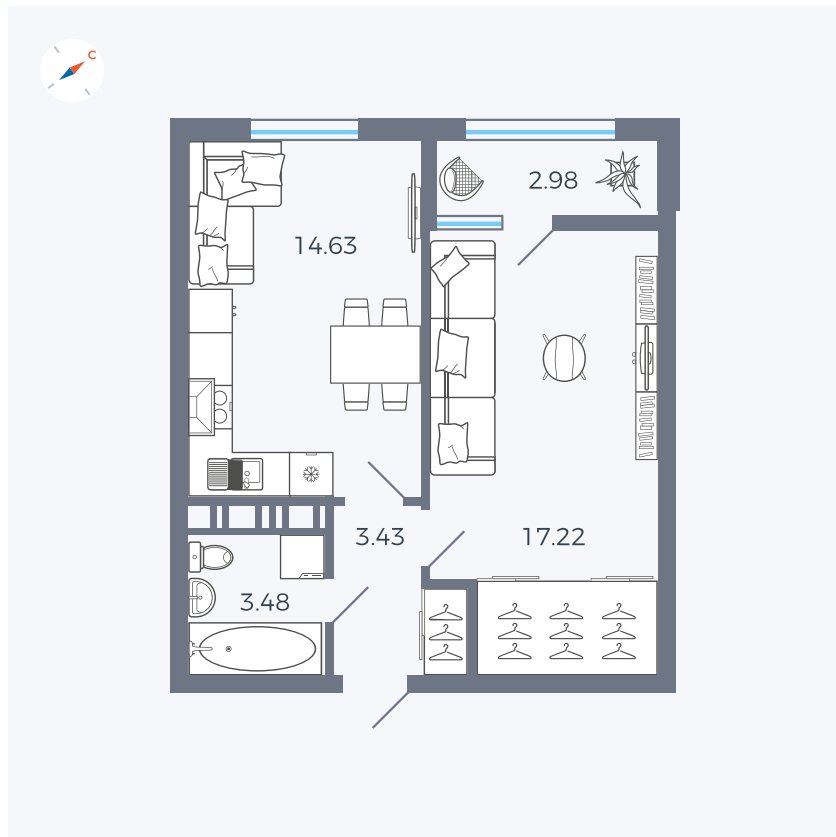

Планировка Тип 134з

Квартира 386

Квартал 42 / Дом 3 / Секция 10 / Этаж 4

Комнат 1

Площадь 41.74 м²

Срок сдачи III кв. 2025

Вид из окна Парк

Отделка