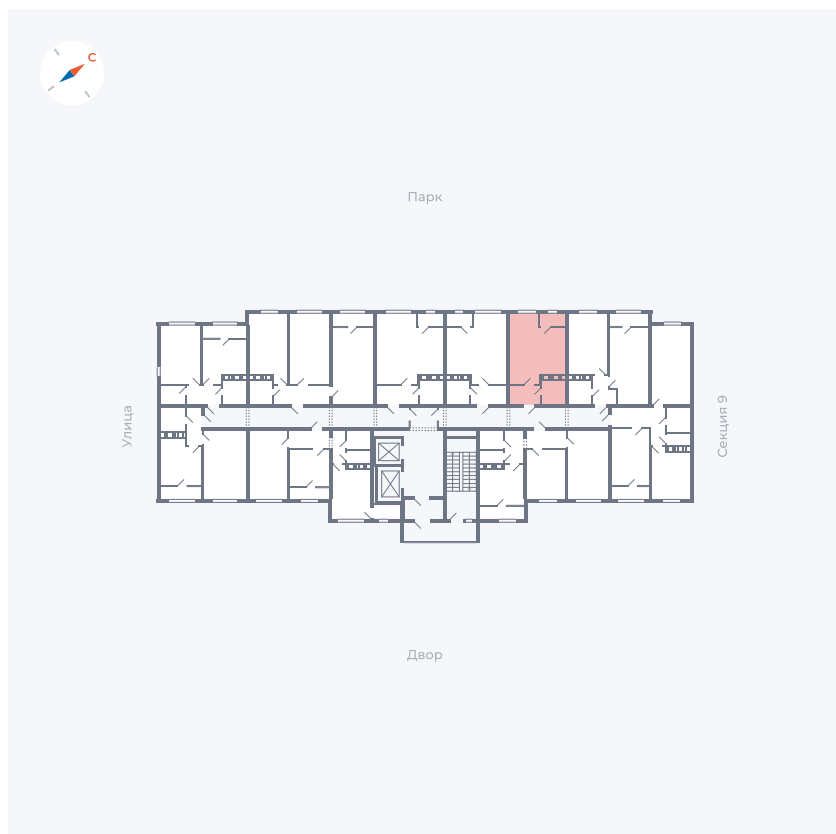

На этаже

Для заметок

Дата генерации: 23.02.2025