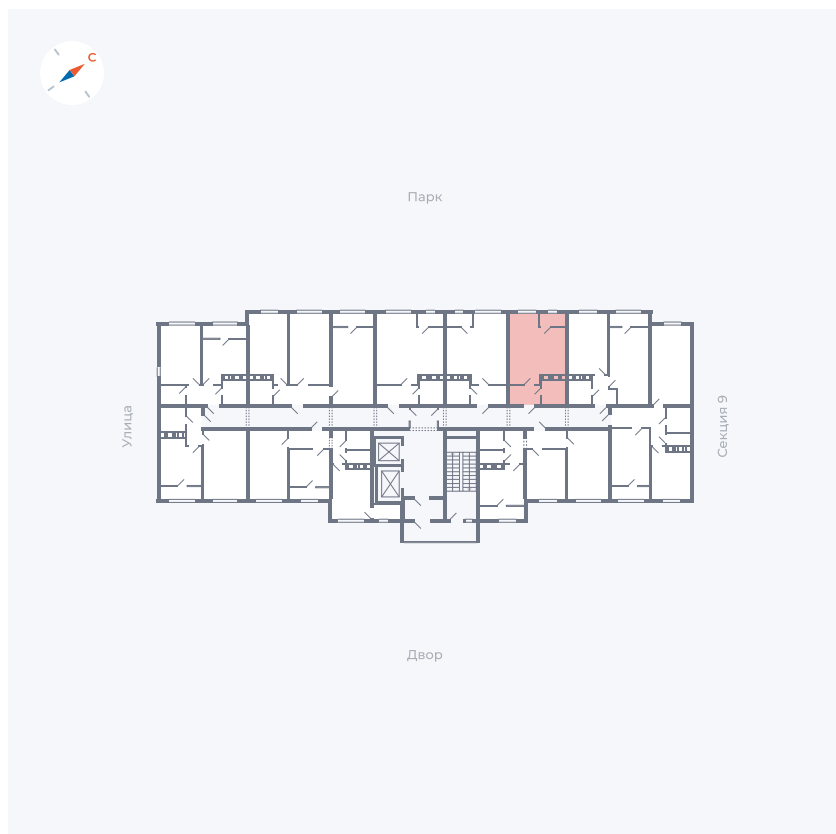

На этаже

Для заметок

Дата генерации: 10.06.2026