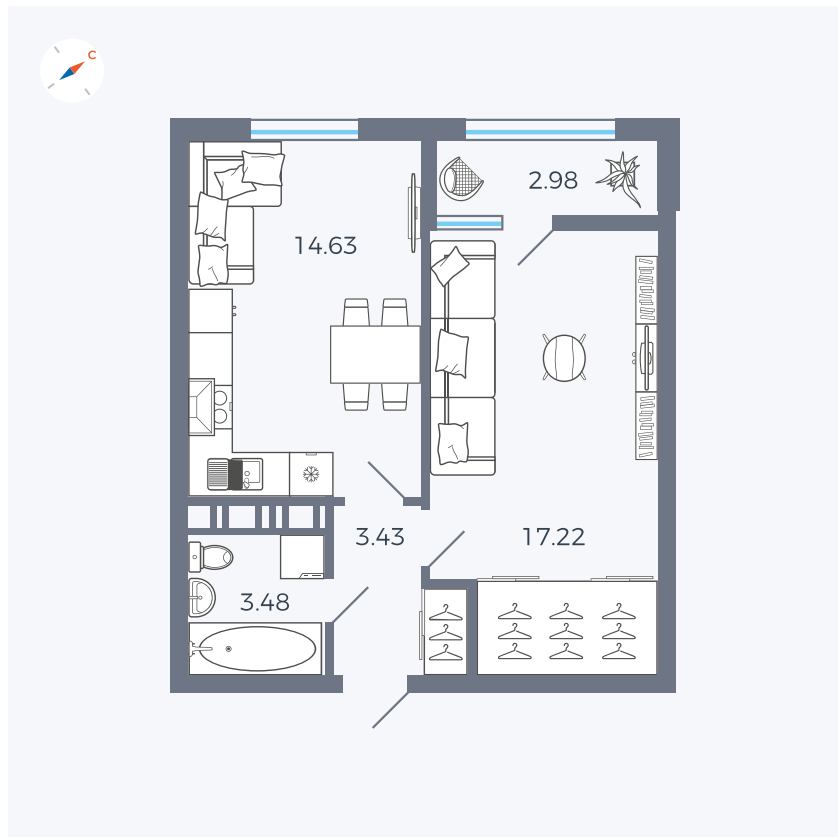

Планировка Тип 134з

# Квартира 386

Квартал 42 / Дом 3 / Секция 10 / Этаж 4

Комнат	1
Площадь	41.74 м <sup>2</sup>
Срок сдачи	Дом сдан
Вид из окна	Парк