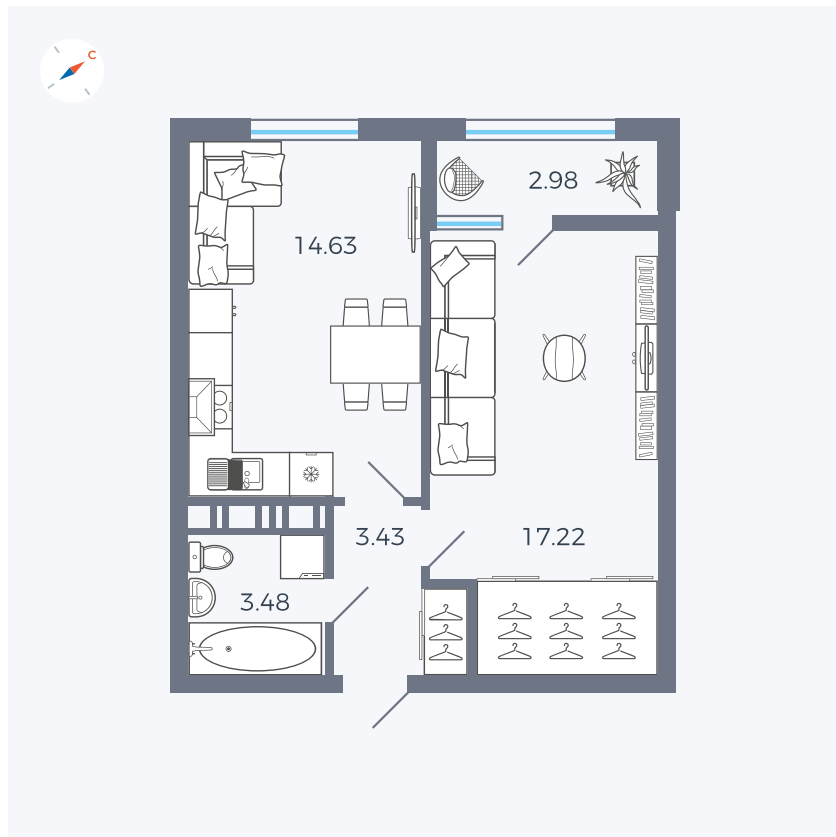

Планировка Тип 134з

Квартира 386

Квартал 42 / Дом 3 / Секция 10 / Этаж 4

Комнат	1
Площадь	41.74 м ²
Срок сдачи	III кв. 2025
Вид из окна	Парк

Отделка

Цена:

0 ₪

Вы можете забронировать эту квартиру, или получить консультацию позвонив по номеру