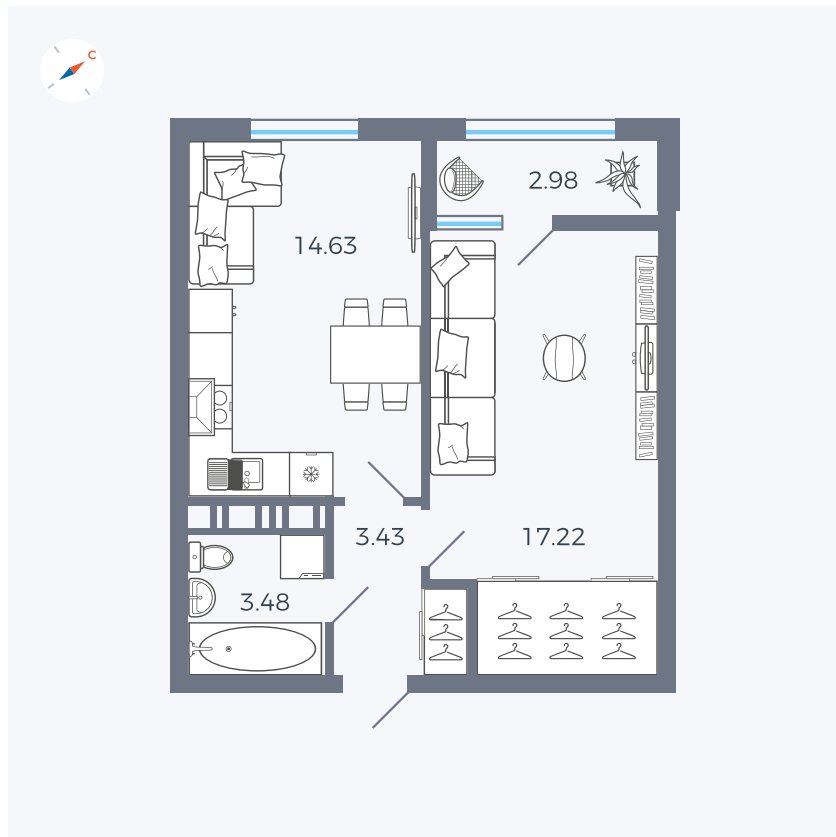

Планировка Тип 134з

# Квартира 386

Квартал 42 / Дом 3 / Секция 10 / Этаж 4

Комнат ..... 1

Площадь ..... 41.74 м<sup>2</sup>

Срок сдачи ..... III кв. 2025

Вид из окна ..... Парк