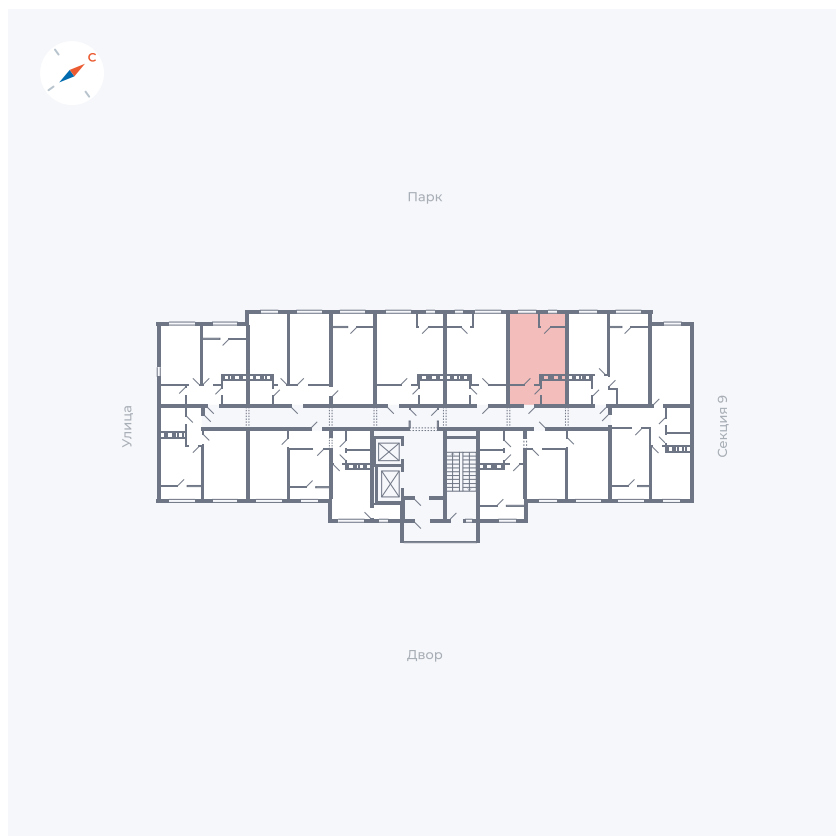

На этаже

Для заметок

Дата генерации: 31.10.2025