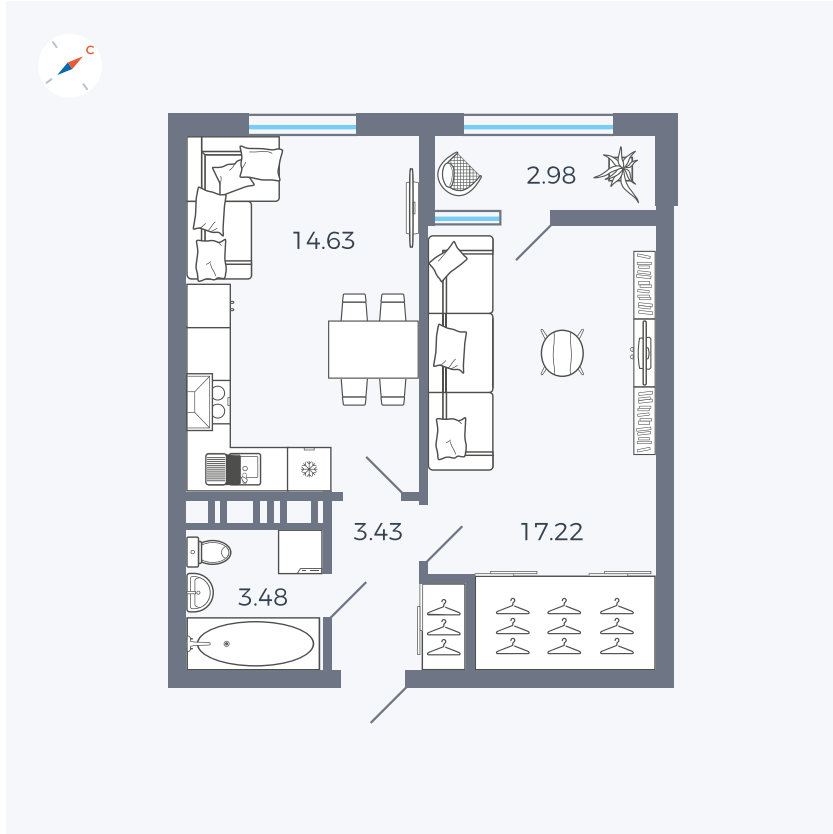

Планировка Тип 134з

Квартира 386

Квартал 42 / Дом 3 / Секция 10 / Этаж 4

Комнат 1

Площадь 41.74 м²

Срок сдачи III кв. 2025

Вид из окна Парк

Отделка