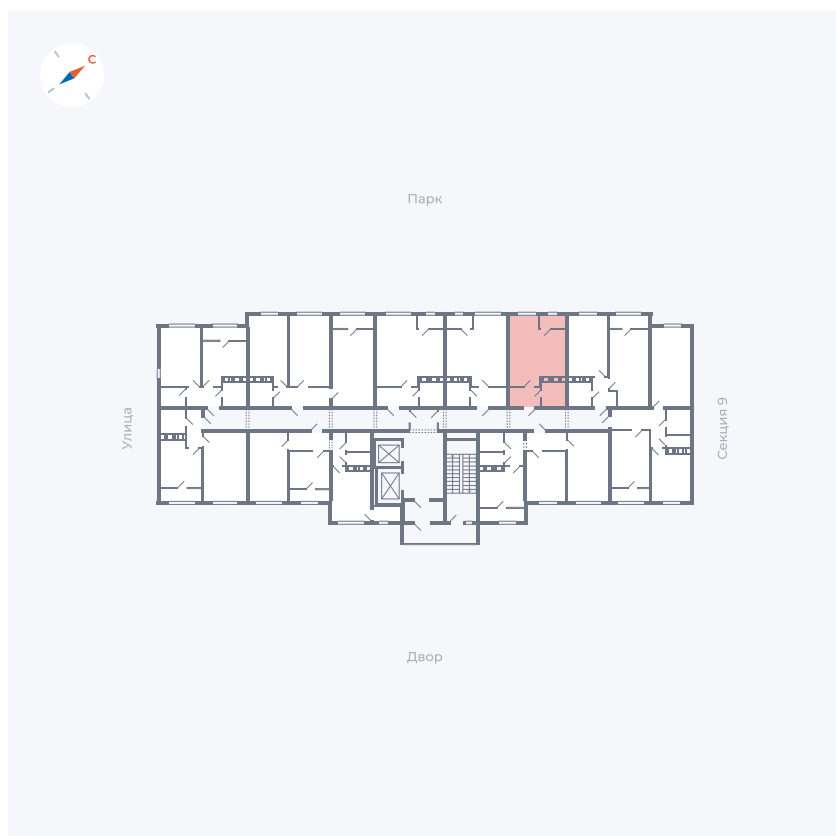

На этаже

Для заметок

Дата генерации: 22.12.2024