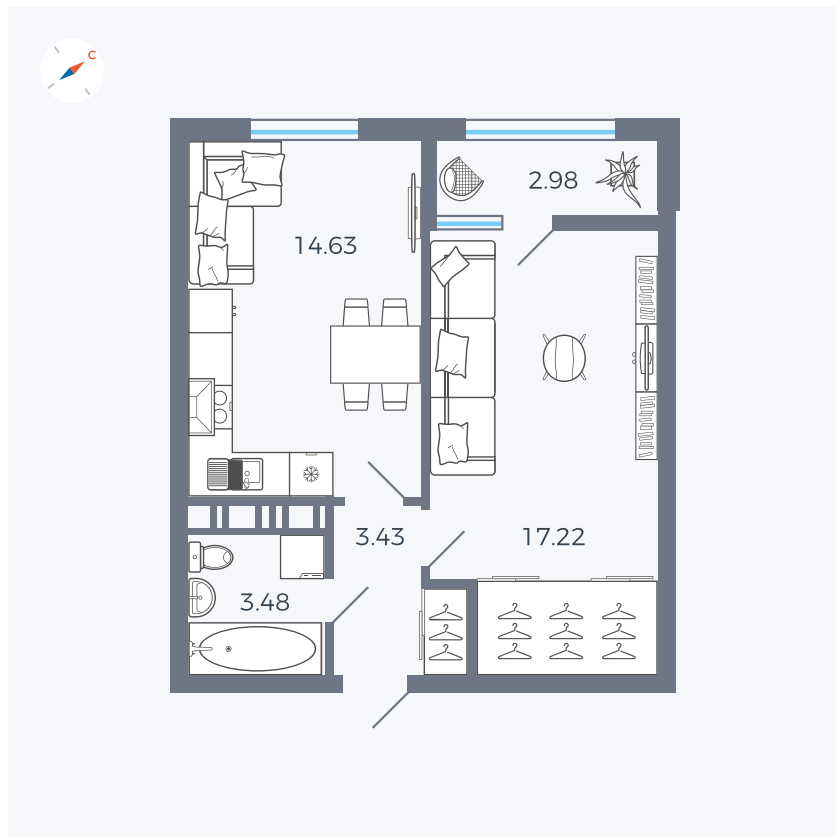

Планировка Тип 134з

Квартира 386

Квартал 42 / Дом 3 / Секция 10 / Этаж 4

Комнат	1
Площадь	41.74 м ²
Срок сдачи	Дом сдан
Вид из окна	Парк

Отделка

Цена:

0 ₪

Вы можете забронировать эту квартиру, или получить консультацию позвонив по номеру