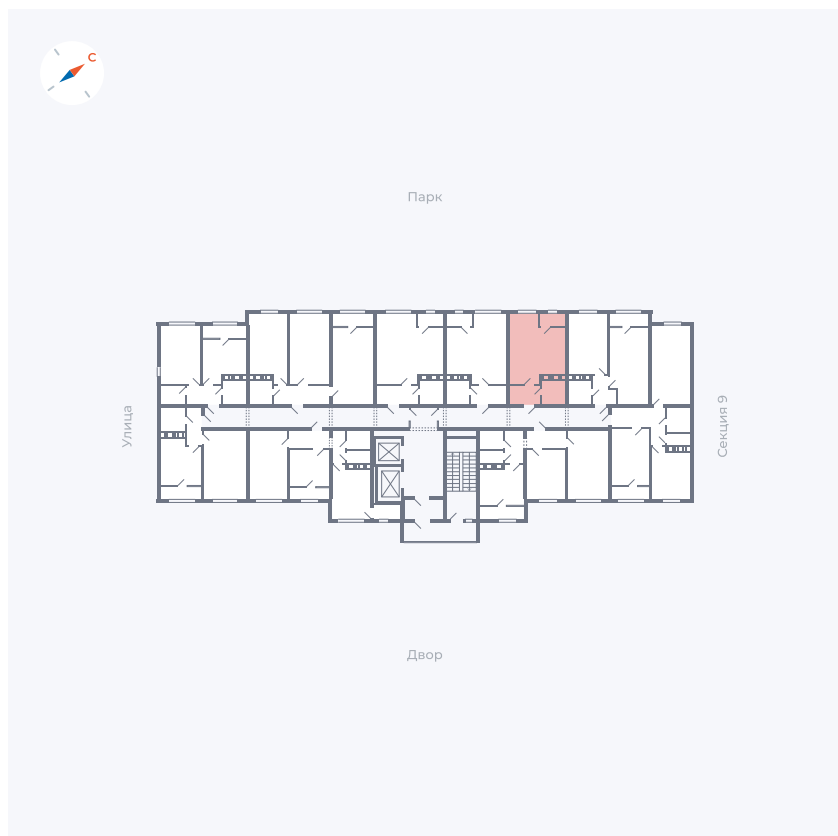

# Квартира 386

Квартал 42 / Дом 3 / Секция 10 / Этаж 4

Комнат	1
Площадь	41.74 м <sup>2</sup>
Срок сдачи	Дом сдан
Вид из окна	Парк

## На этаже