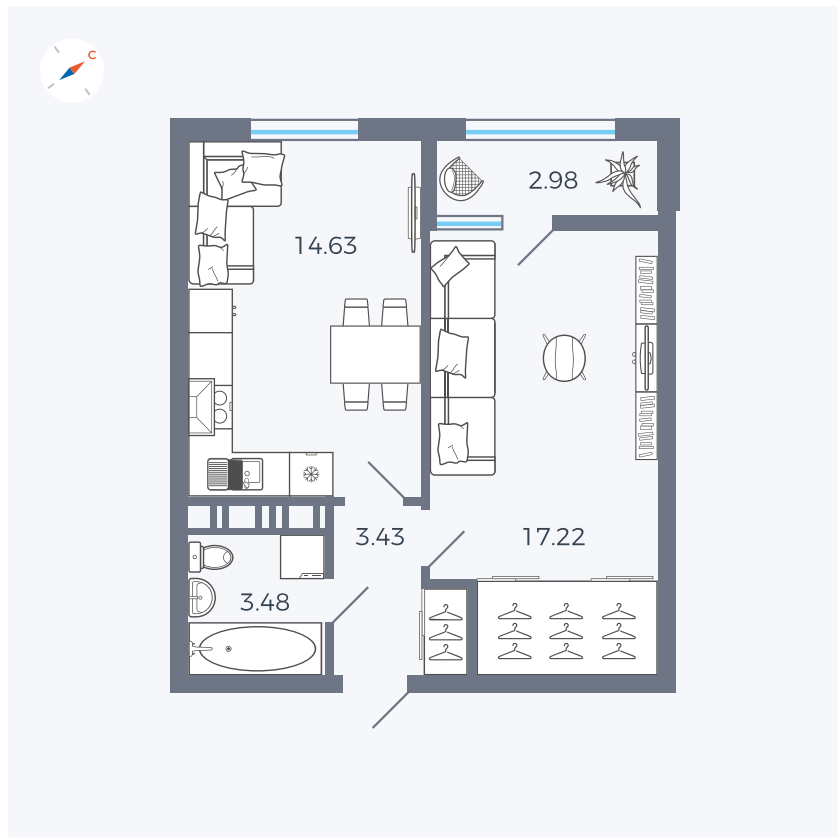

Планировка Тип 134з

Квартира 386

Квартал 42 / Дом 3 / Секция 10 / Этаж 4

Комнат	1
Площадь	41.74 м ²
Срок сдачи	III кв. 2025
Вид из окна	Парк

Отделка

Цена: **0 ₪**

Вы можете забронировать эту квартиру, или получить консультацию позвонив по номеру